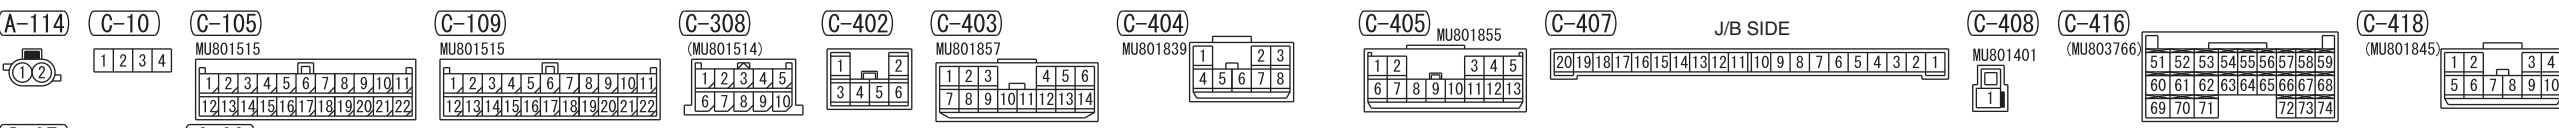

NOTE
 *1 : VEHICLES WITHOUT KOS
 *2 : VEHICLES WITH KOS

Wire colour code
 B : Black LG : Light green G : Green L : Blue W : White Y : Yellow SB : Sky blue
 BR : Brown O : Orange GR : Grey R : Red P : Pink V : Violet PU : Purple SI : Silver