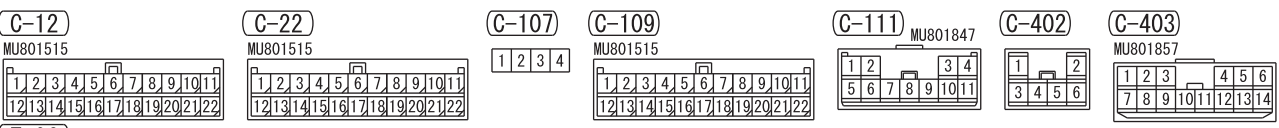

NOTE  
 \*1 : VEHICLES WITHOUT KOS  
 \*2 : VEHICLES WITH KOS

Wire colour code  
 B : Black LG : Light green G : Green L : Blue W : White Y : Yellow SB : Sky blue  
 BR : Brown O : Orange GR : Grey R : Red P : Pink V : Violet PU : Purple SI : Silver