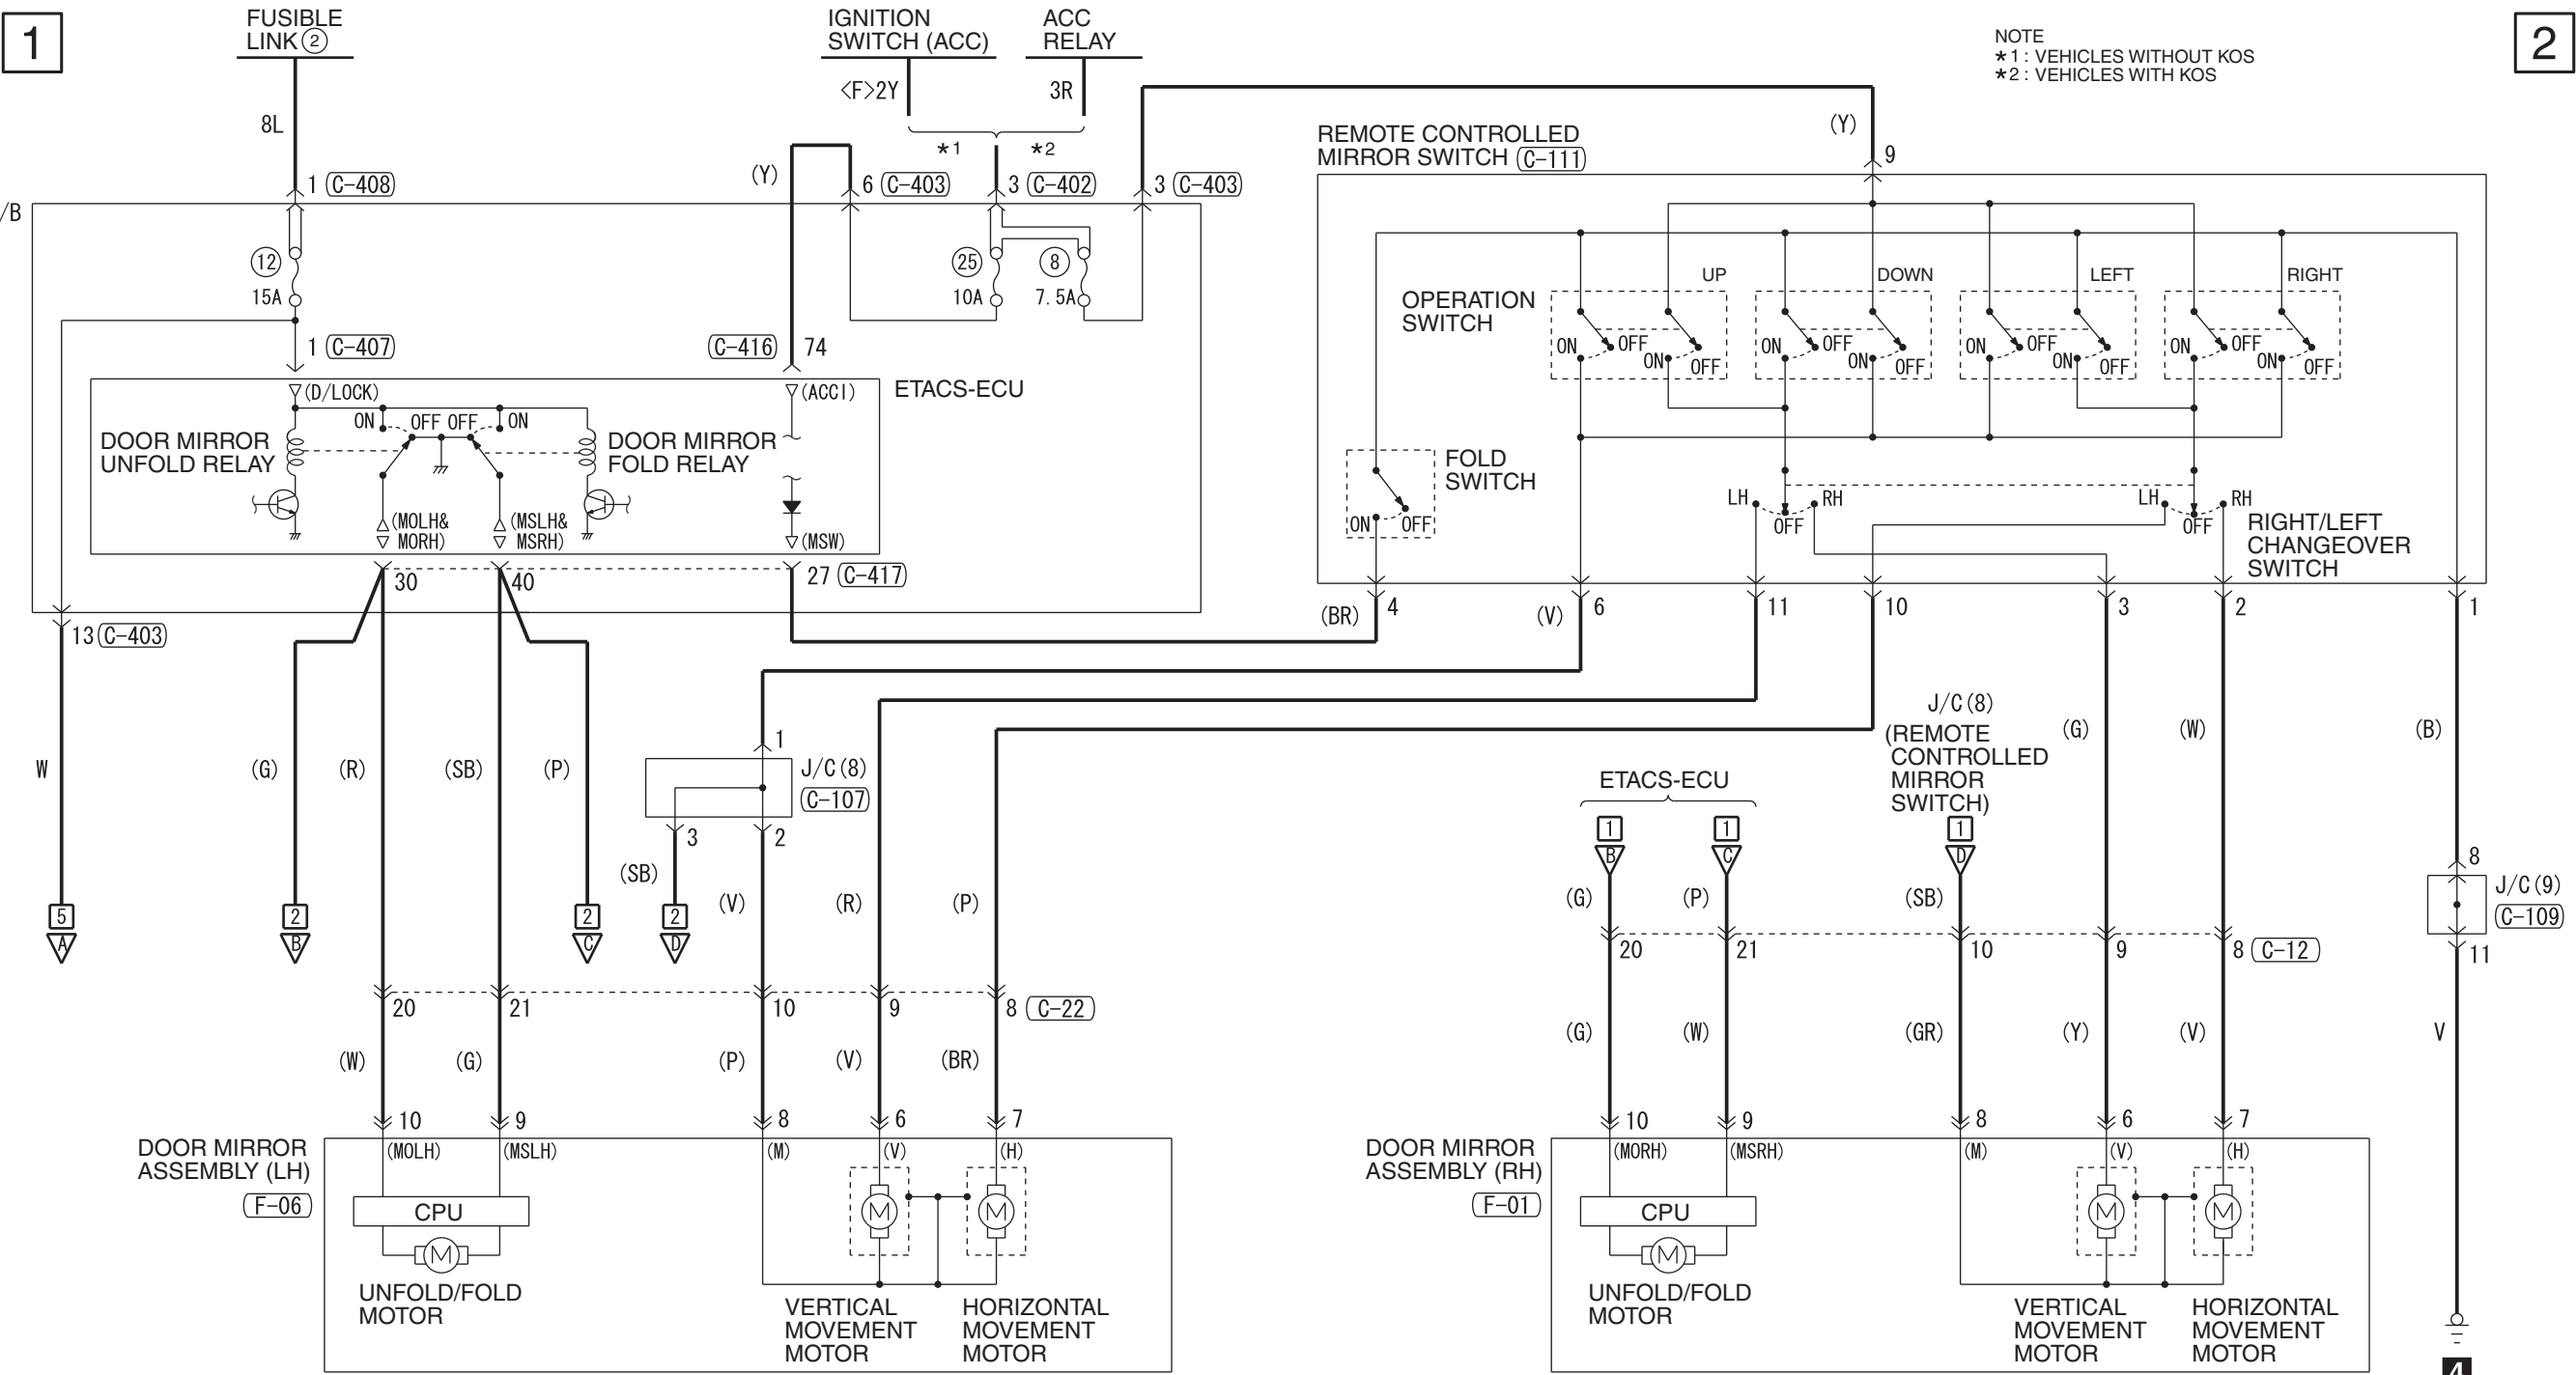

NOTE  
 \*1 : VEHICLES WITHOUT KOS  
 \*2 : VEHICLES WITH KOS

Wire colour code  
 B : Black LG : Light green G : Green L : Blue W : White Y : Yellow SB : Sky blue  
 BR : Brown O : Orange GR : Grey R : Red P : Pink V : Violet PU : Purple SI : Silver