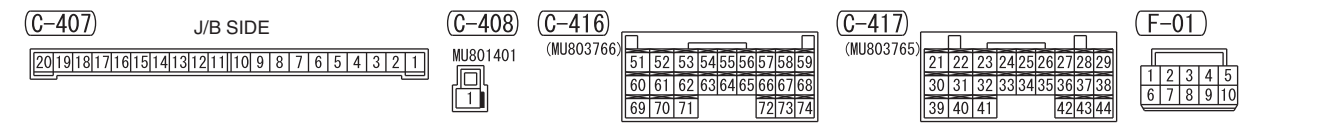

NOTE  
 \*1 : VEHICLES WITHOUT KOS  
 \*2 : VEHICLES WITH KOS

Wire colour code  
 B : Black LG : Light green G : Green L : Blue W : White Y : Yellow SB : Sky blue  
 BR : Brown O : Orange GR : Grey R : Red P : Pink V : Violet PU : Purple SI : Silver