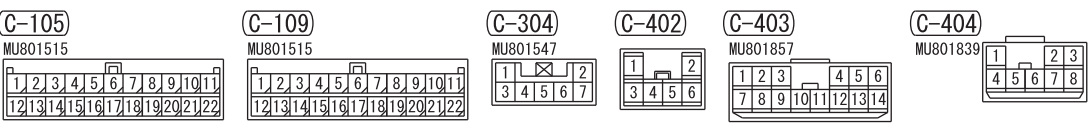

NOTE
 *1: VEHICLES WITHOUT KOS
 *2: VEHICLES WITH KOS

<VEHICLES WITH KEYLESS ENTRY SYSTEM>

Wire colour code
 B : Black LG : Light green G : Green L : Blue W : White Y : Yellow SB : Sky blue
 BR : Brown O : Orange GR : Grey R : Red P : Pink V : Violet PU : Purple SI : Silver