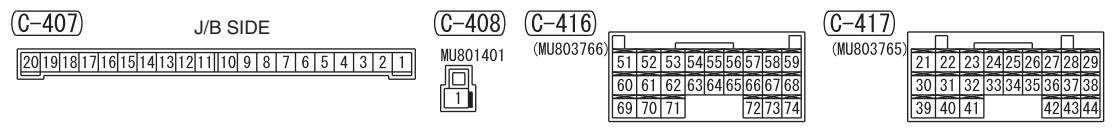

NOTE
 *1: VEHICLES WITHOUT KOS
 *2: VEHICLES WITH KOS

<VEHICLES WITH KEYLESS ENTRY SYSTEM>

Wire colour code
 B : Black LG : Light green G : Green L : Blue W : White Y : Yellow SB : Sky blue
 BR : Brown O : Orange GR : Grey R : Red P : Pink V : Violet PU : Purple SI : Silver