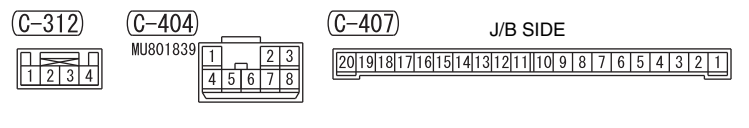

- NOTE
- \*1 : LHD
  - \*2 : RHD
  - \*3 : .AUTO A/C CONTROLLER ASSEMBLY (A/C-ECU)
  - .COMBINATION METER
  - .HAZARD WARNING LAMP SWITCH
  - .HEADLAMP LEVELLING SWITCH
  - .HEATER CONTROL PANEL
  - .RADIO AND TAPE PLAYER
  - .SELECTOR LEVER ASSEMBLY

Wire colour code  
 B : Black LG : Light green G : Green L : Blue W : White Y : Yellow SB : Sky blue  
 BR : Brown O : Orange GR : Grey R : Red P : Pink V : Violet PU : Purple SI : Silver