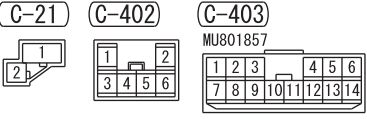

1

NOTE
 *1 : VEHICLES WITHOUT KOS
 *2 : VEHICLES WITH KOS

Wire colour code
 B : Black LG : Light green G : Green L : Blue W : White Y : Yellow SB : Sky blue
 BR : Brown O : Orange GR : Grey R : Red P : Pink V : Violet PU : Purple SI : Silver