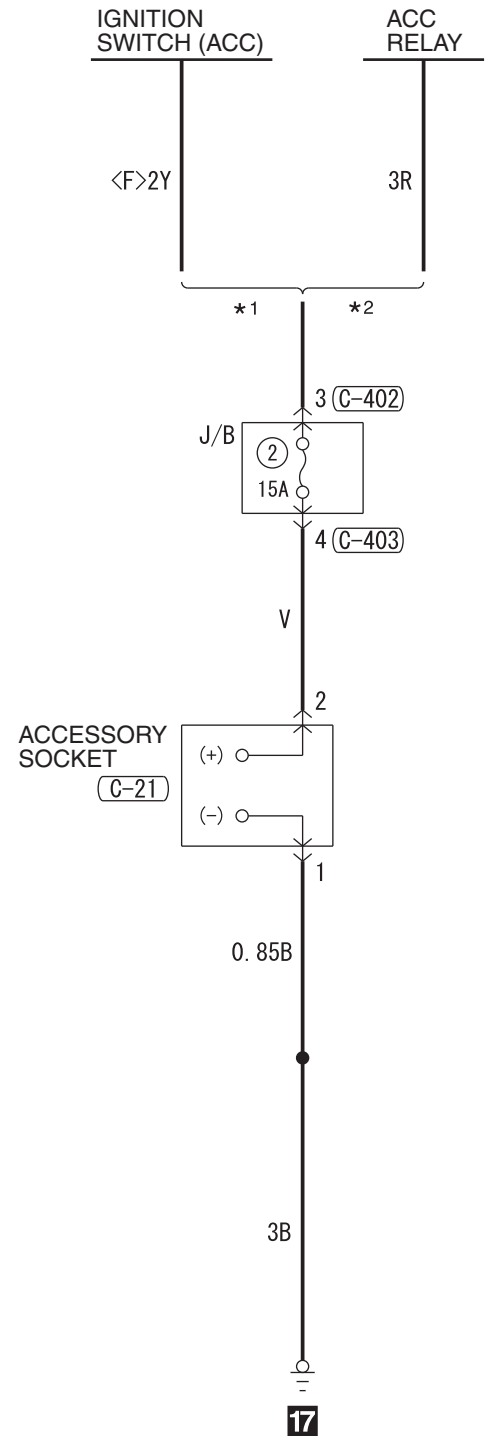

1

NOTE
 *1 : VEHICLES WITHOUT KOS
 *2 : VEHICLES WITH KOS

Wire colour code
 B : Black LG : Light green G : Green L : Blue W : White Y : Yellow SB : Sky blue
 BR : Brown O : Orange GR : Grey R : Red P : Pink V : Violet PU : Purple SI : Silver