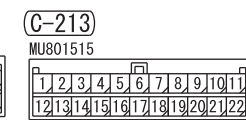

NOTE  
 \*1 : LHD  
 \*2 : RHD  
 \*3 : VEHICLES WITHOUT KOS  
 \*4 : VEHICLES WITH KOS

Wire colour code  
 B : Black LG : Light green G : Green L : Blue W : White Y : Yellow SB : Sky blue  
 BR : Brown O : Orange GR : Grey R : Red P : Pink V : Violet PU : Purple SI : Silver