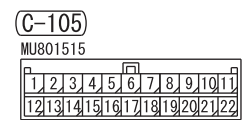

NOTE  
 \*1 : LHD  
 \*2 : RHD  
 \*3 : VEHICLES WITHOUT KOS  
 \*4 : VEHICLES WITH KOS

Wire colour code  
 B : Black LG : Light green G : Green L : Blue W : White Y : Yellow SB : Sky blue  
 BR : Brown O : Orange GR : Grey R : Red P : Pink V : Violet PU : Purple SI : Silver