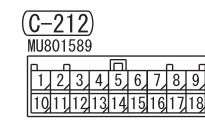

NOTE  
 \*1 : LHD  
 \*2 : RHD  
 \*3 : VEHICLES WITHOUT KOS  
 \*4 : VEHICLES WITH KOS

Wire colour code  
 B : Black LG : Light green G : Green L : Blue W : White Y : Yellow SB : Sky blue  
 BR : Brown O : Orange GR : Grey R : Red P : Pink V : Violet PU : Purple SI : Silver