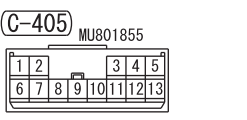

NOTE  
 \*1 : LHD  
 \*2 : RHD  
 \*3 : VEHICLES WITHOUT KOS  
 \*4 : VEHICLES WITH KOS

Wire colour code  
 B : Black LG : Light green G : Green L : Blue W : White Y : Yellow SB : Sky blue  
 BR : Brown O : Orange GR : Grey R : Red P : Pink V : Violet PU : Purple SI : Silver