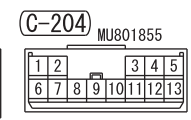

NOTE  
 \*1 : LHD  
 \*2 : RHD  
 \*3 : VEHICLES WITHOUT KOS  
 \*4 : VEHICLES WITH KOS

Wire colour code  
 B : Black LG : Light green G : Green L : Blue W : White Y : Yellow SB : Sky blue  
 BR : Brown O : Orange GR : Grey R : Red P : Pink V : Violet PU : Purple SI : Silver