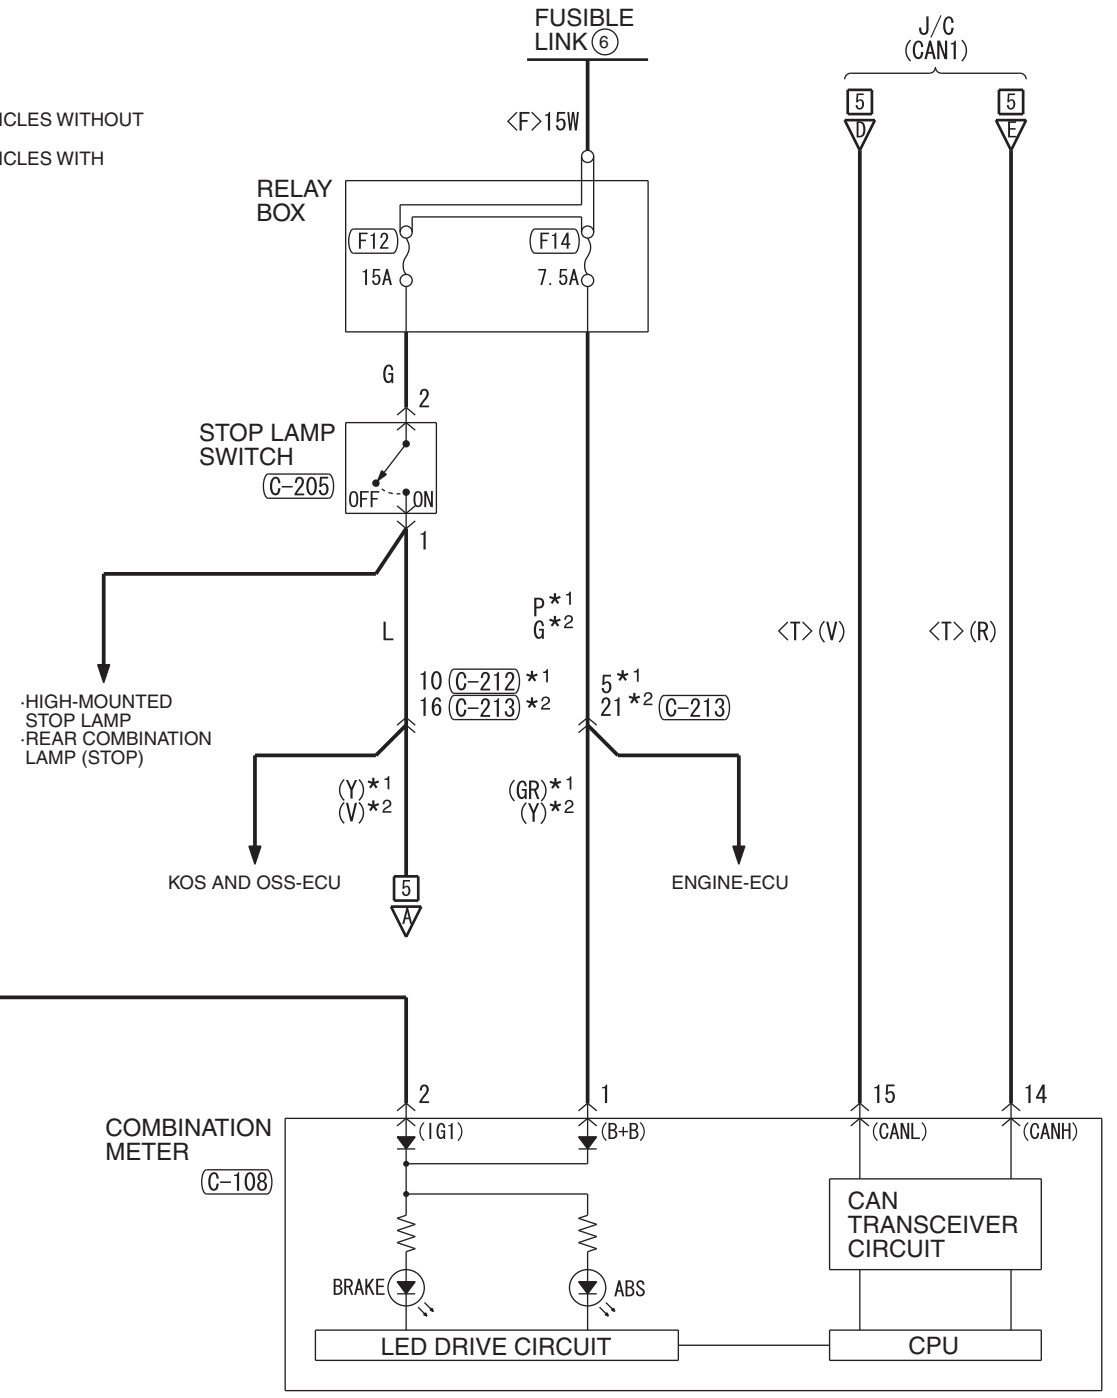

NOTE  
 \*1 : LHD  
 \*2 : RHD  
 \*3 : VEHICLES WITHOUT KOS  
 \*4 : VEHICLES WITH KOS

Wire colour code  
 B : Black LG : Light green G : Green L : Blue W : White Y : Yellow SB : Sky blue  
 BR : Brown O : Orange GR : Grey R : Red P : Pink V : Violet PU : Purple SI : Silver