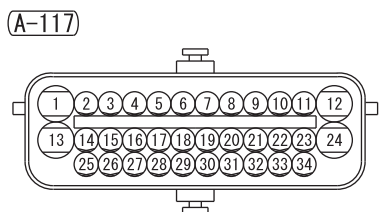

NOTE  
 \*1 : LHD  
 \*2 : RHD  
 \*3 : VEHICLES WITHOUT KOS  
 \*4 : VEHICLES WITH KOS

Wire colour code  
 B : Black LG : Light green G : Green L : Blue W : White Y : Yellow SB : Sky blue  
 BR : Brown O : Orange GR : Grey R : Red P : Pink V : Violet PU : Purple SI : Silver