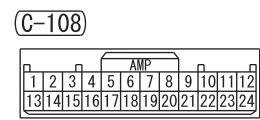

NOTE  
 \*1 : LHD  
 \*2 : RHD  
 \*3 : VEHICLES WITHOUT KOS  
 \*4 : VEHICLES WITH KOS

Wire colour code  
 B : Black LG : Light green G : Green L : Blue W : White Y : Yellow SB : Sky blue  
 BR : Brown O : Orange GR : Grey R : Red P : Pink V : Violet PU : Purple SI : Silver