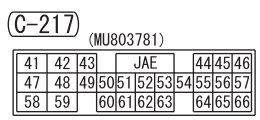

NOTE  
 \*1: LHD  
 \*2: RHD  
 \*3: INJECTOR  
 .OIL FEEDER CONTROL VALVE  
 .OXYGEN SENSOR  
 .PURGE CONTROL SOLENOID VALVE  
 .THROTTLE VALVE CONTROL SERVO RELAY

Wire colour code  
 B : Black LG : Light green G : Green L : Blue W : White Y : Yellow SB : Sky blue  
 BR : Brown O : Orange GR : Grey R : Red P : Pink V : Violet PU : Purple SI : Silver