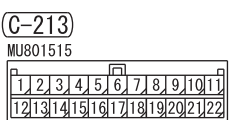

NOTE  
 \*1: LHD  
 \*2: RHD  
 \*3: INJECTOR  
 .OIL FEEDER CONTROL VALVE  
 .OXYGEN SENSOR  
 .PURGE CONTROL SOLENOID VALVE  
 .THROTTLE VALVE CONTROL SERVO RELAY

Wire colour code  
 B : Black LG : Light green G : Green L : Blue W : White Y : Yellow SB : Sky blue  
 BR : Brown O : Orange GR : Grey R : Red P : Pink V : Violet PU : Purple SI : Silver