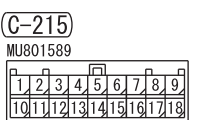

NOTE  
 \*1: LHD  
 \*2: RHD  
 \*3: INJECTOR  
 .OIL FEEDER CONTROL VALVE  
 .OXYGEN SENSOR  
 .PURGE CONTROL SOLENOID VALVE  
 .THROTTLE VALVE CONTROL SERVO RELAY

Wire colour code  
 B : Black LG : Light green G : Green L : Blue W : White Y : Yellow SB : Sky blue  
 BR : Brown O : Orange GR : Grey R : Red P : Pink V : Violet PU : Purple SI : Silver