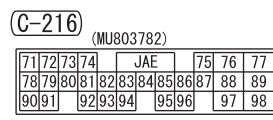

NOTE  
 \*1: LHD  
 \*2: RHD  
 \*3: INJECTOR  
 .OIL FEEDER CONTROL VALVE  
 .OXYGEN SENSOR  
 .PURGE CONTROL SOLENOID VALVE  
 .THROTTLE VALVE CONTROL SERVO RELAY

Wire colour code  
 B : Black LG : Light green G : Green L : Blue W : White Y : Yellow SB : Sky blue  
 BR : Brown O : Orange GR : Grey R : Red P : Pink V : Violet PU : Purple SI : Silver