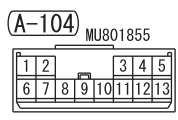

NOTE  
 \*1: LHD  
 \*2: RHD  
 \*3: INJECTOR  
 .OIL FEEDER CONTROL VALVE  
 .OXYGEN SENSOR  
 .PURGE CONTROL SOLENOID VALVE  
 .THROTTLE VALVE CONTROL SERVO RELAY

Wire colour code  
 B : Black LG : Light green G : Green L : Blue W : White Y : Yellow SB : Sky blue  
 BR : Brown O : Orange GR : Grey R : Red P : Pink V : Violet PU : Purple SI : Silver