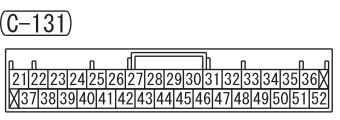

NOTE  
 \*1: LHD  
 \*2: RHD  
 \*3: INJECTOR  
 .OIL FEEDER CONTROL VALVE  
 .OXYGEN SENSOR  
 .PURGE CONTROL SOLENOID VALVE  
 .THROTTLE VALVE CONTROL SERVO RELAY

Wire colour code  
 B : Black LG : Light green G : Green L : Blue W : White Y : Yellow SB : Sky blue  
 BR : Brown O : Orange GR : Grey R : Red P : Pink V : Violet PU : Purple SI : Silver