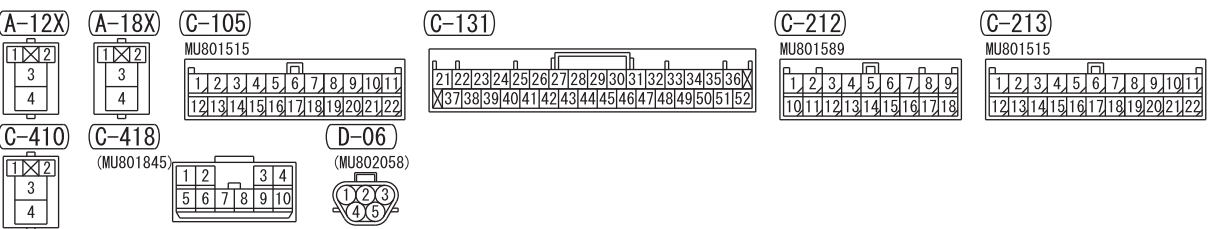

FUSIBLE LINK (6)

<F>15W

NOTE
*1 : VEHICLES WITHOUT KOS
*2 : VEHICLES WITH KOS

Wire colour code
 B : Black LG : Light green G : Green L : Blue W : White Y : Yellow SB : Sky blue
 BR : Brown O : Orange GR : Grey R : Red P : Pink V : Violet PU : Purple SI : Silver