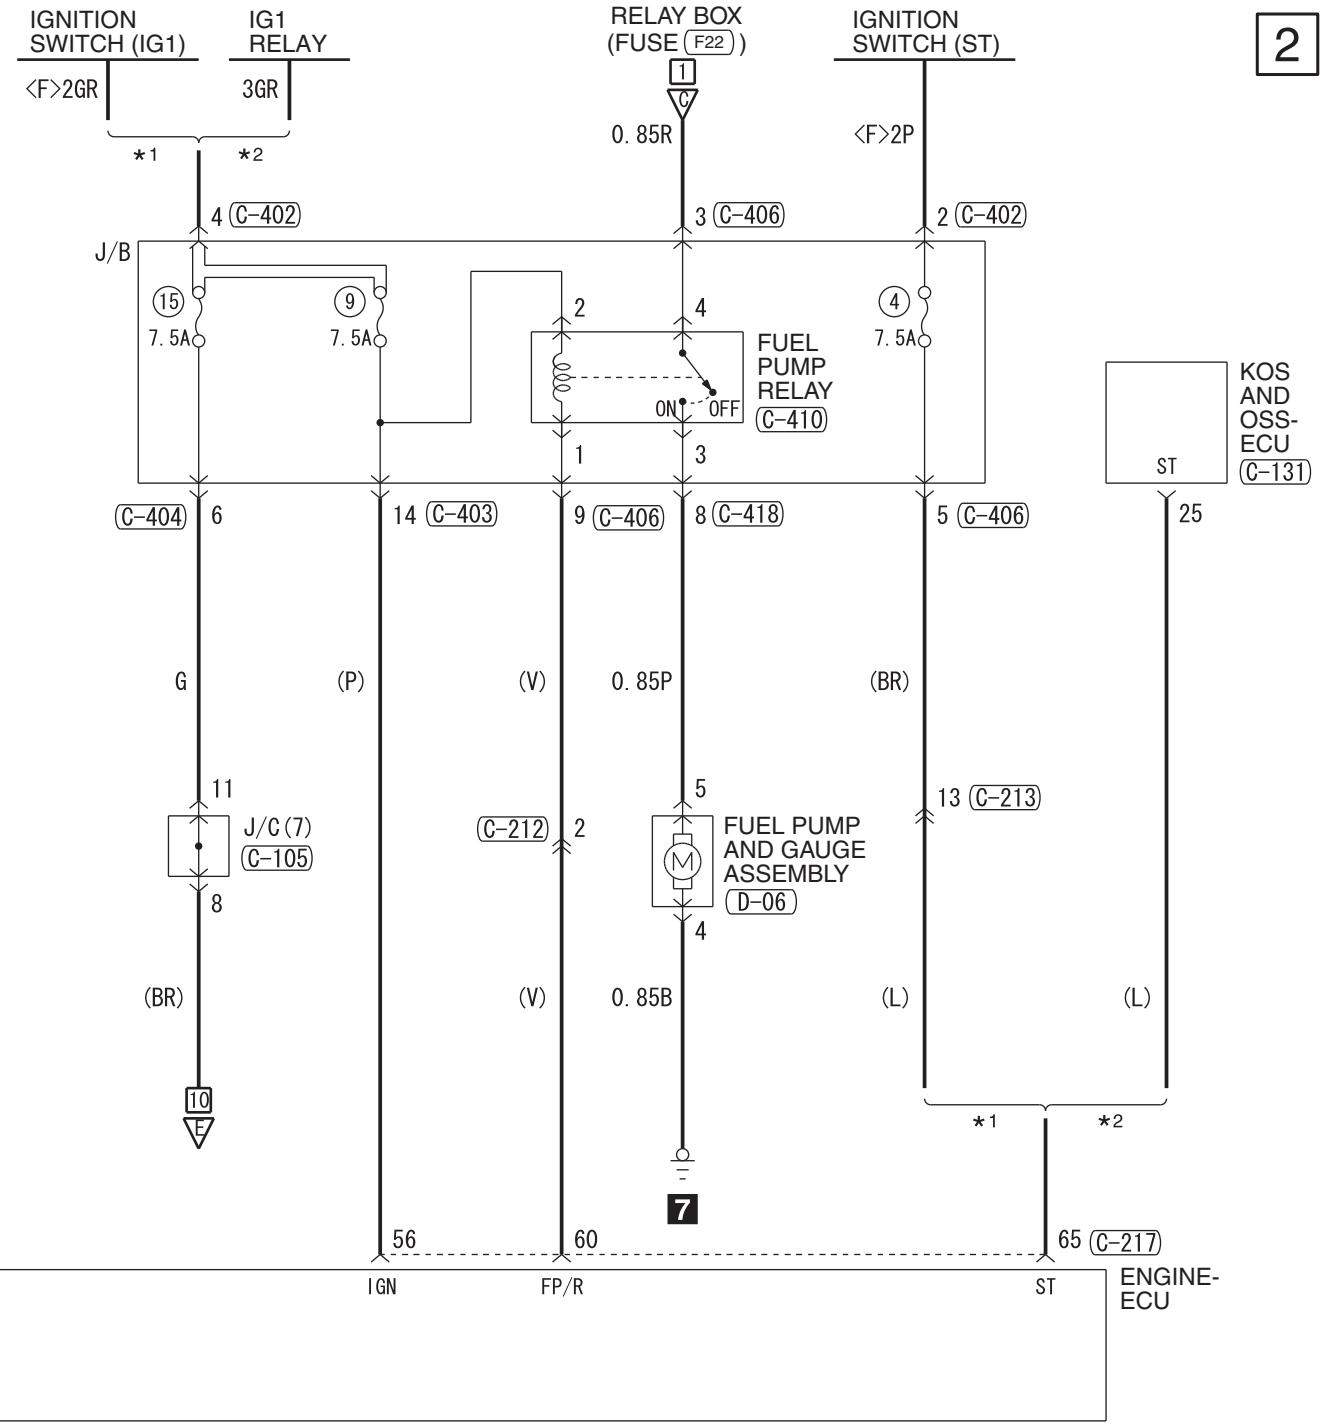

FUSIBLE LINK (6)

<F>15W

NOTE
*1 : VEHICLES WITHOUT KOS
*2 : VEHICLES WITH KOS

Wire colour code
 B : Black LG : Light green G : Green L : Blue W : White Y : Yellow SB : Sky blue
 BR : Brown O : Orange GR : Grey R : Red P : Pink V : Violet PU : Purple SI : Silver