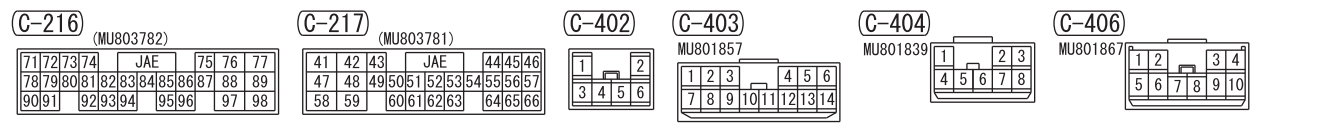

FUSIBLE LINK (6)

<F>15W

NOTE
*1 : VEHICLES WITHOUT KOS
*2 : VEHICLES WITH KOS

Wire colour code
 B : Black LG : Light green G : Green L : Blue W : White Y : Yellow SB : Sky blue
 BR : Brown O : Orange GR : Grey R : Red P : Pink V : Violet PU : Purple SI : Silver