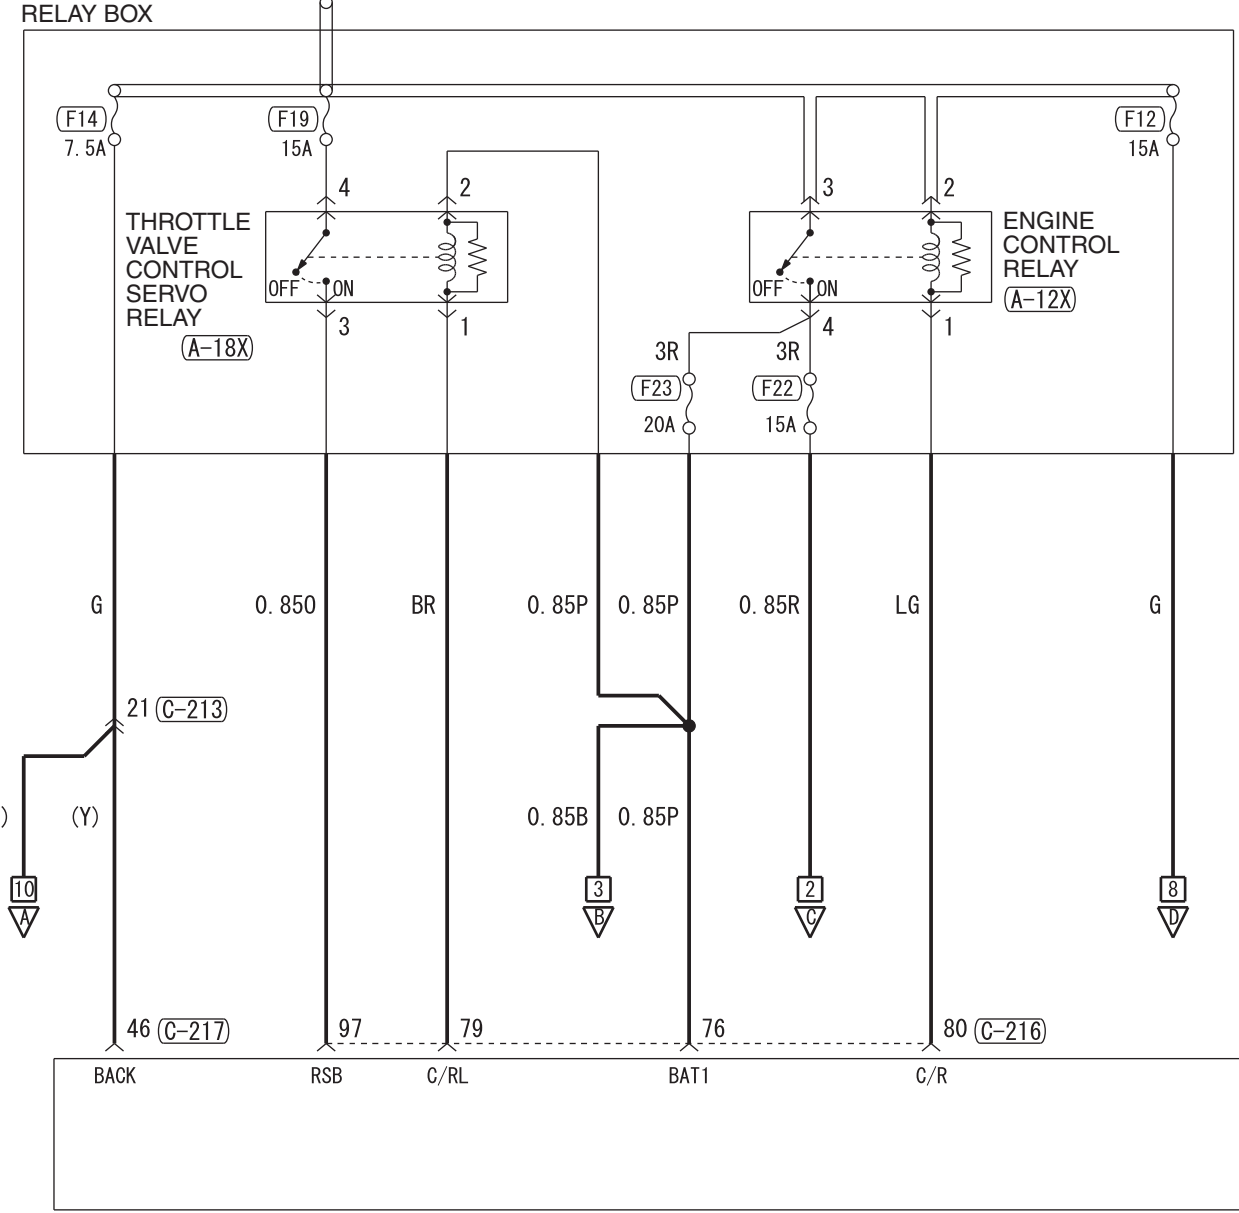

FUSIBLE LINK (6)

<F>15W

NOTE
*1 : VEHICLES WITHOUT KOS
*2 : VEHICLES WITH KOS

Wire colour code
 B : Black LG : Light green G : Green L : Blue W : White Y : Yellow SB : Sky blue
 BR : Brown O : Orange GR : Grey R : Red P : Pink V : Violet PU : Purple SI : Silver