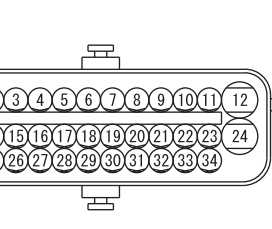

NOTE
 *1: VEHICLES WITHOUT KOS
 *2: VEHICLES WITH KOS
 *3: LHD
 *4: RHD

<VEHICLES WITHOUT ABS (CVT)>

<VEHICLES WITH ABS>

Wire colour code
 B : Black LG : Light green G : Green L : Blue W : White Y : Yellow
 SB : Sky blue BR : Brown O : Orange GR : Grey R : Red P : Pink
 V : Violet PU : Purple SI : Silver