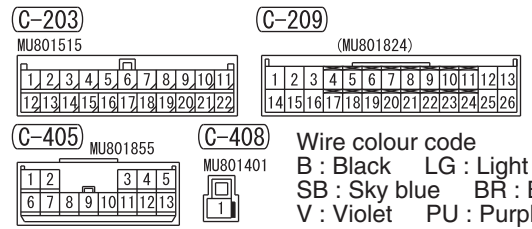

NOTE
 *1: VEHICLES WITHOUT KOS
 *2: VEHICLES WITH KOS
 *3: LHD
 *4: RHD

<VEHICLES WITHOUT ABS (CVT)>

<VEHICLES WITH ABS>

Wire colour code
 B : Black LG : Light green G : Green L : Blue W : White Y : Yellow
 SB : Sky blue BR : Brown O : Orange GR : Grey R : Red P : Pink
 V : Violet PU : Purple SI : Silver