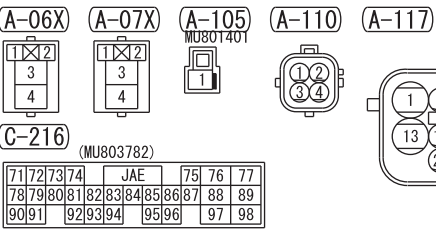

NOTE
 *1: VEHICLES WITHOUT KOS
 *2: VEHICLES WITH KOS
 *3: LHD
 *4: RHD

<VEHICLES WITHOUT ABS (CVT)>

<VEHICLES WITH ABS>

Wire colour code
 B : Black LG : Light green G : Green L : Blue W : White Y : Yellow
 SB : Sky blue BR : Brown O : Orange GR : Grey R : Red P : Pink
 V : Violet PU : Purple SI : Silver