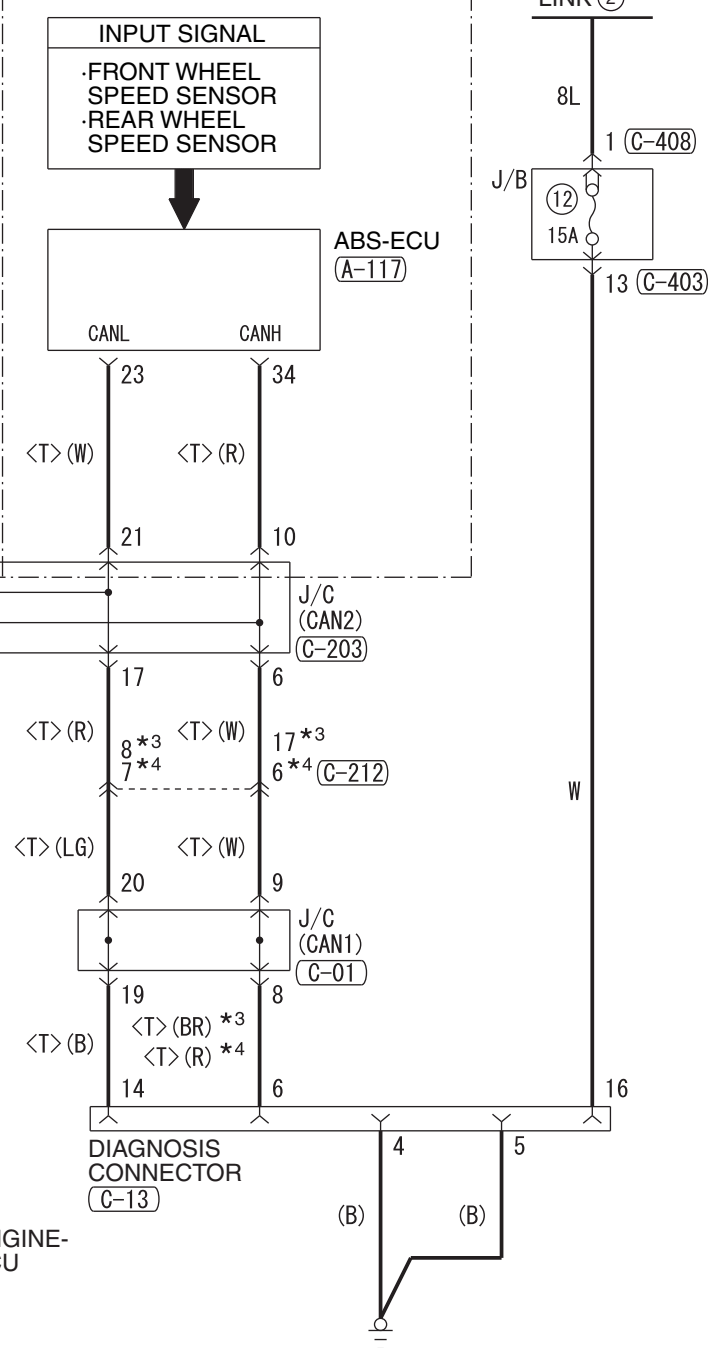

NOTE
 *1: VEHICLES WITHOUT KOS
 *2: VEHICLES WITH KOS
 *3: LHD
 *4: RHD

<VEHICLES WITHOUT ABS (CVT)>

<VEHICLES WITH ABS>

Wire colour code
 B : Black LG : Light green G : Green L : Blue W : White Y : Yellow
 SB : Sky blue BR : Brown O : Orange GR : Grey R : Red P : Pink
 V : Violet PU : Purple SI : Silver