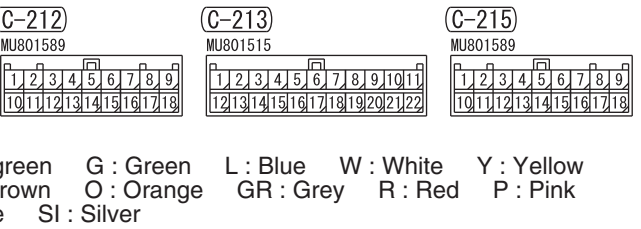

NOTE
 *1: VEHICLES WITHOUT KOS
 *2: VEHICLES WITH KOS
 *3: LHD
 *4: RHD

<VEHICLES WITHOUT ABS (CVT)>

<VEHICLES WITH ABS>

Wire colour code
 B : Black LG : Light green G : Green L : Blue W : White Y : Yellow
 SB : Sky blue BR : Brown O : Orange GR : Grey R : Red P : Pink
 V : Violet PU : Purple SI : Silver