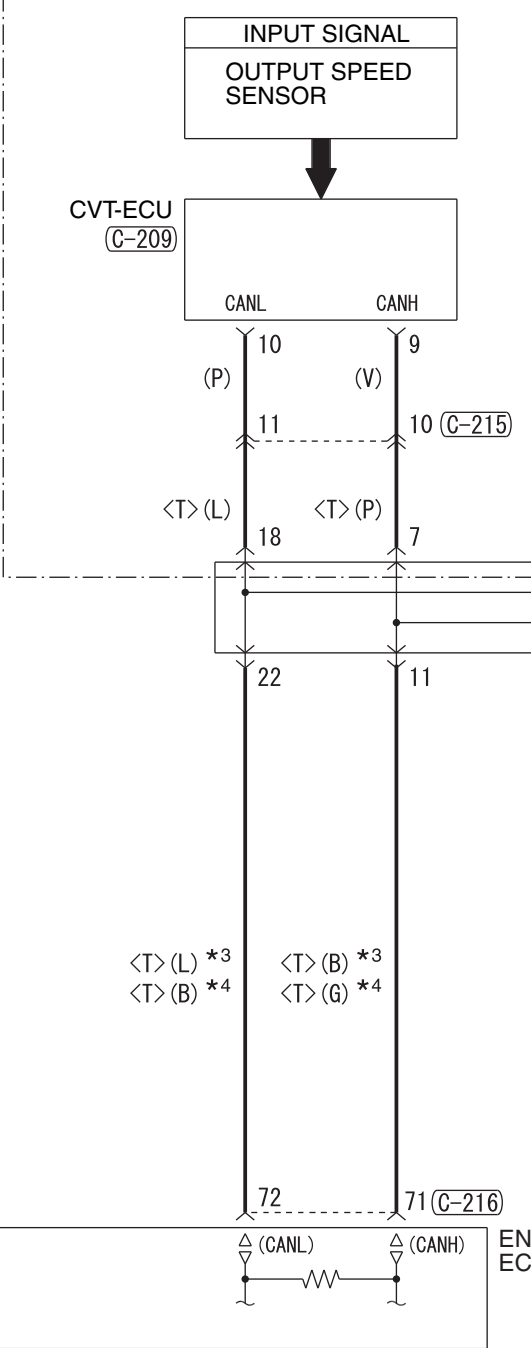

NOTE
 *1: VEHICLES WITHOUT KOS
 *2: VEHICLES WITH KOS
 *3: LHD
 *4: RHD

<VEHICLES WITHOUT ABS (CVT)>

<VEHICLES WITH ABS>

Wire colour code
 B : Black LG : Light green G : Green L : Blue W : White Y : Yellow
 SB : Sky blue BR : Brown O : Orange GR : Grey R : Red P : Pink
 V : Violet PU : Purple SI : Silver