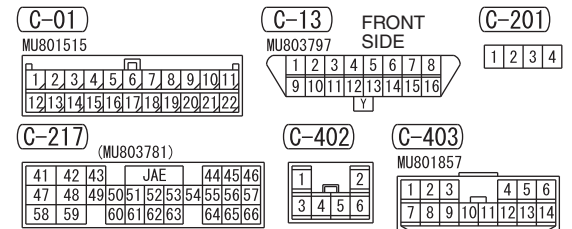

NOTE
 *1: VEHICLES WITHOUT KOS
 *2: VEHICLES WITH KOS
 *3: LHD
 *4: RHD

<VEHICLES WITHOUT ABS (CVT)>

<VEHICLES WITH ABS>

Wire colour code
 B : Black LG : Light green G : Green L : Blue W : White Y : Yellow
 SB : Sky blue BR : Brown O : Orange GR : Grey R : Red P : Pink
 V : Violet PU : Purple SI : Silver