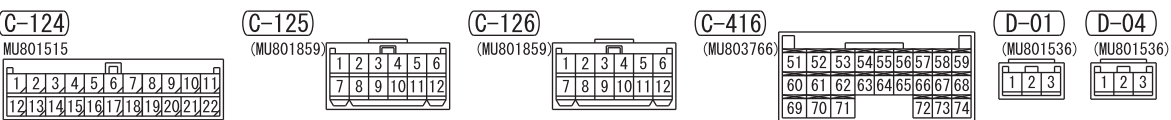

ETACS-
ECU
(C-416)

NOTE
*1: LHD
*2: RHD

FRONT DOOR SWITCH (RH) (D-01) *1 *2 (LH) (D-15) *2
FRONT DOOR SWITCH (LH) (D-15) *1 *2 (RH) (D-01) *2
REAR DOOR SWITCH (LH) (D-10)
REAR DOOR SWITCH (RH) (D-04)

Wire colour code
B: Black LG: Light green G: Green L: Blue W: White
Y: Yellow SB: Sky blue BR: Brown O: Orange GR: Grey
R: Red P: Pink V: Violet PU: Purple SI: Silver