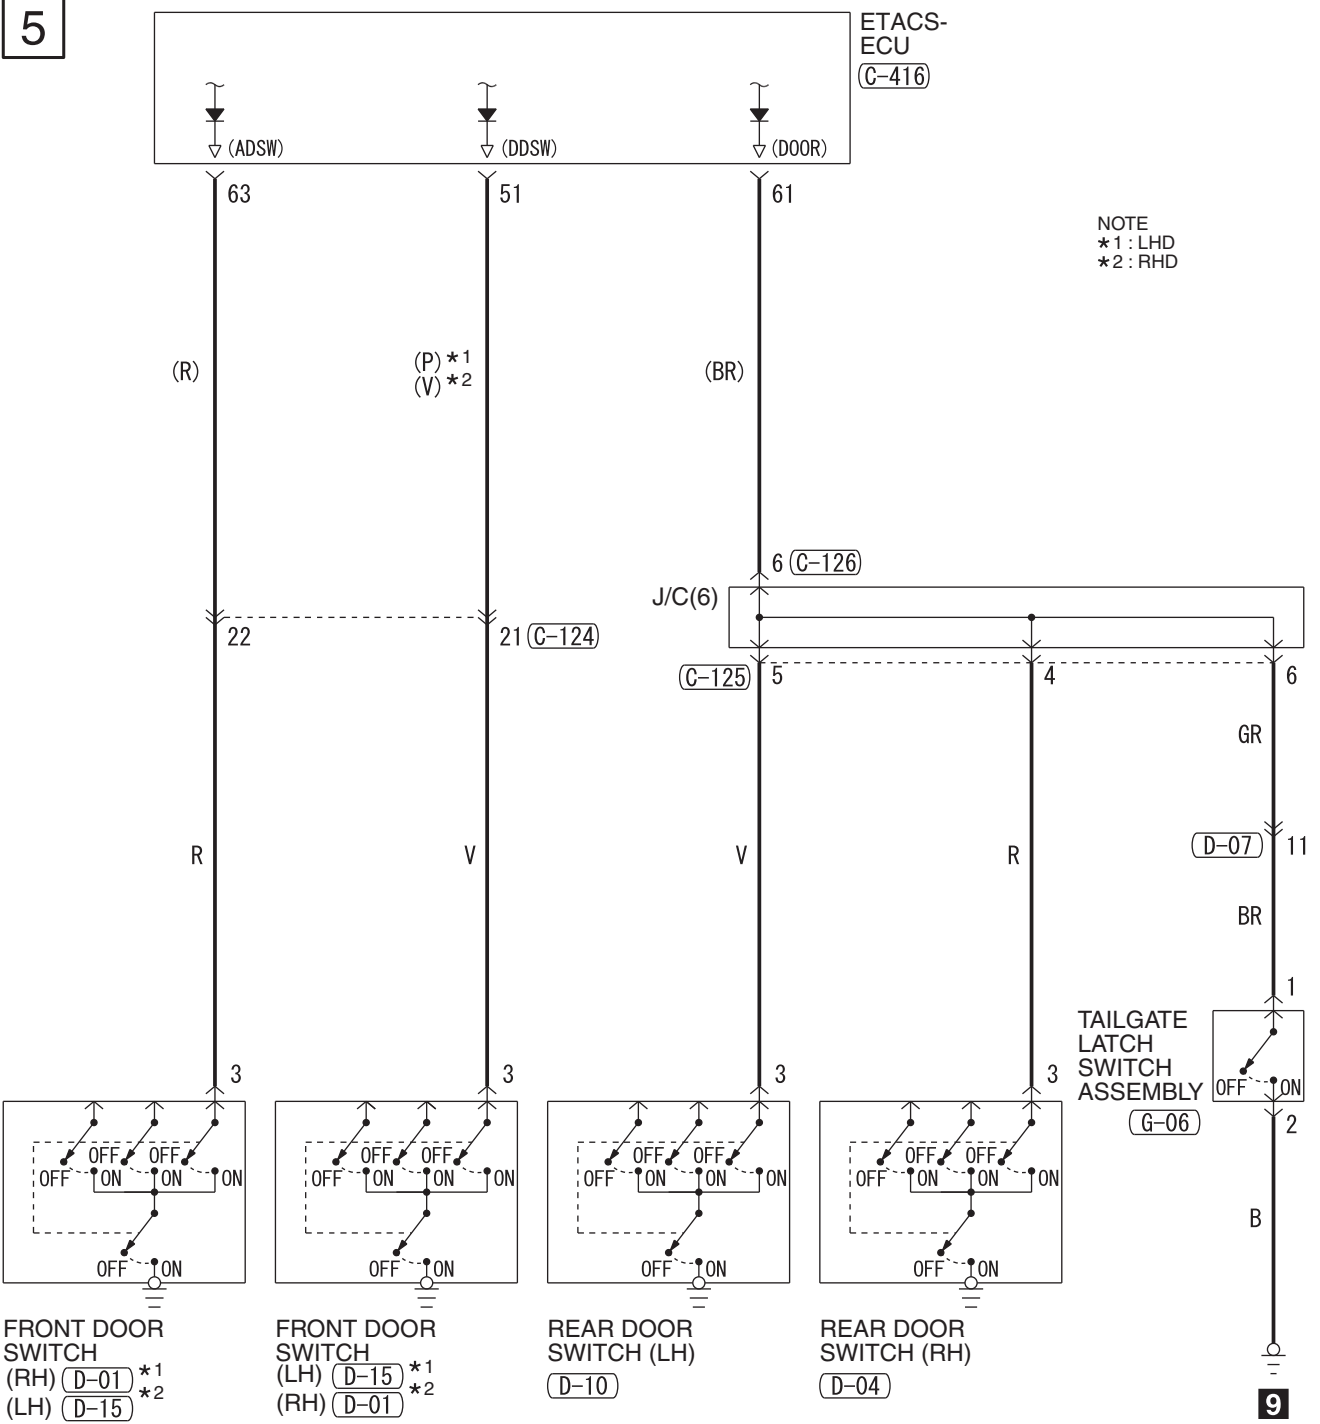

ETACS-
ECU
(C-416)

NOTE
*1: LHD
*2: RHD

FRONT DOOR SWITCH (RH) (D-01) *1 *2 (LH) (D-15) *2
FRONT DOOR SWITCH (LH) (D-15) *1 *2 (RH) (D-01) *2
REAR DOOR SWITCH (LH) (D-10)
REAR DOOR SWITCH (RH) (D-04)

Wire colour code
B: Black LG: Light green G: Green L: Blue W: White
Y: Yellow SB: Sky blue BR: Brown O: Orange GR: Grey
R: Red P: Pink V: Violet PU: Purple SI: Silver