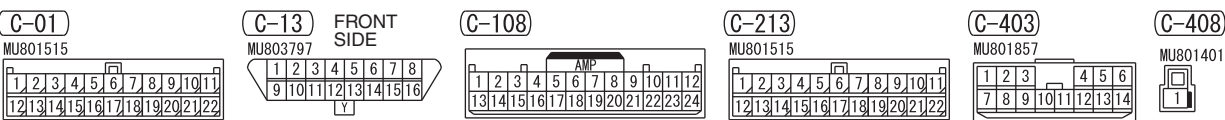

3

**(C-416) (MU803766)**

51	52	53	54	55	56	57	58	59
60	61	62	63	64	65	66	67	68
69	70	71	72	73	74			

**Wire colour code**  
 B : Black LG : Light green G : Green L : Blue W : White  
 Y : Yellow SB : Sky blue BR : Brown O : Orange GR : Grey  
 R : Red P : Pink V : Violet PU : Purple SI : Silver