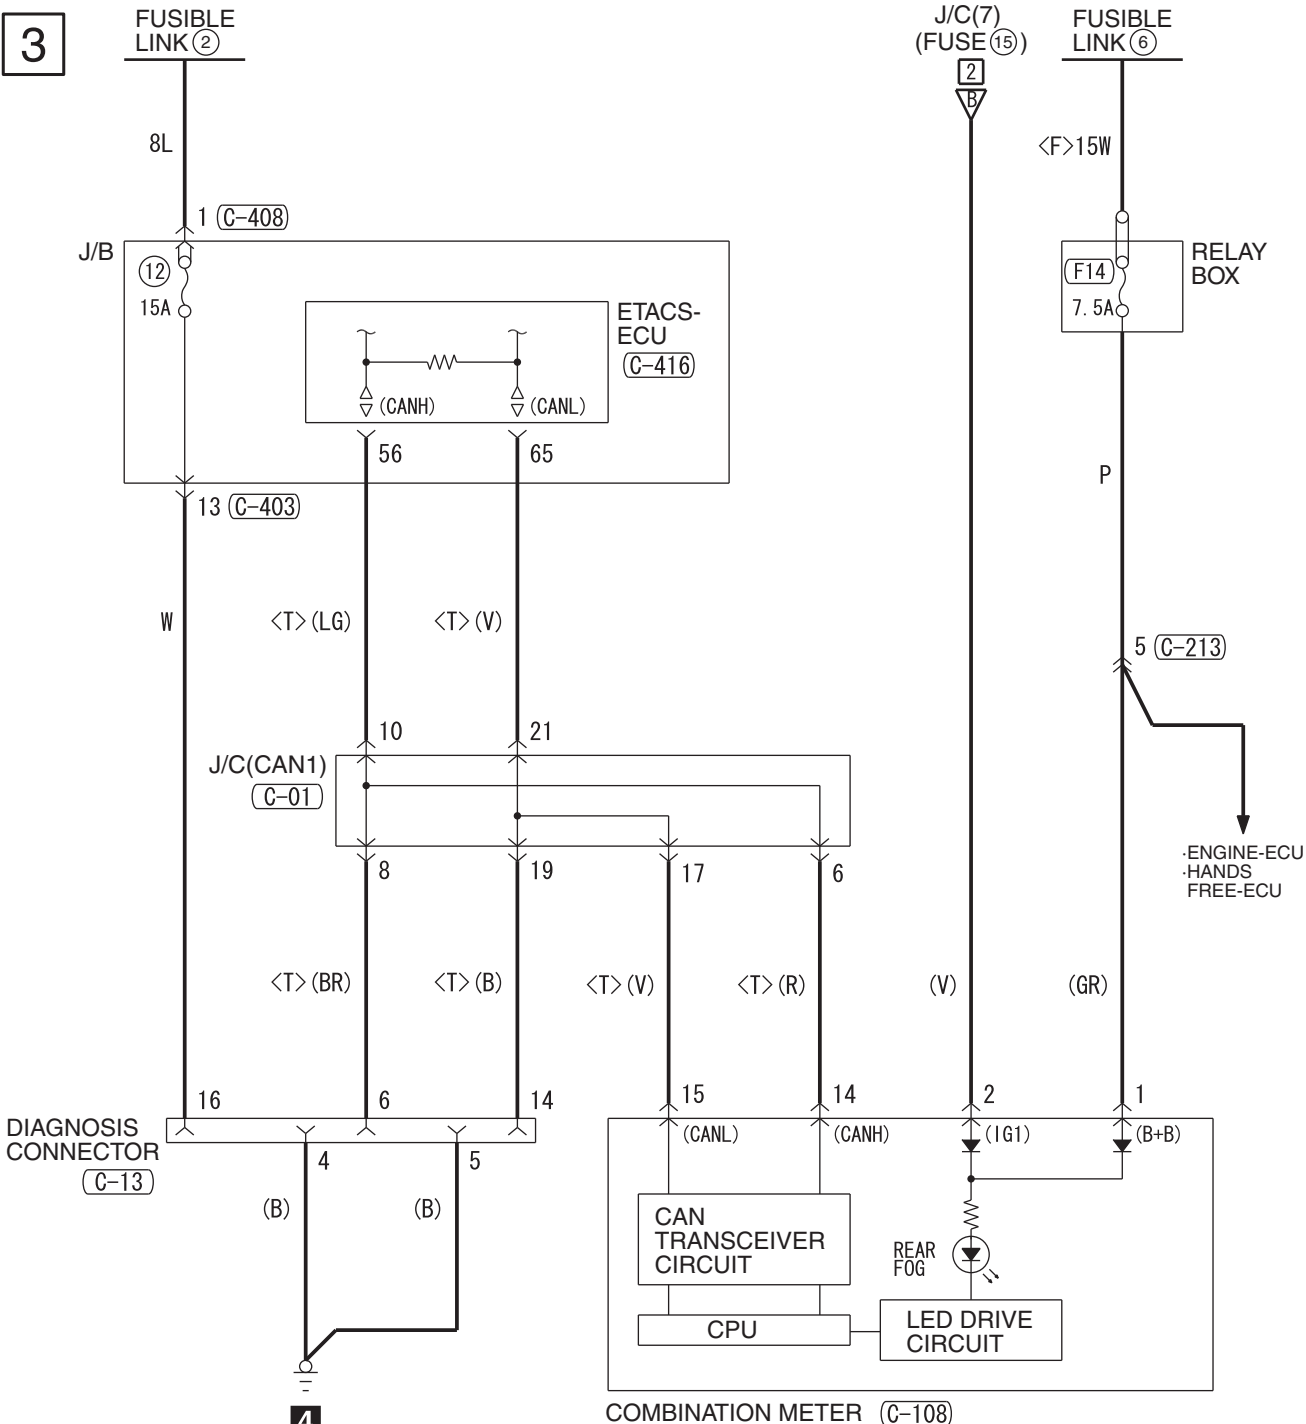

3

**(C-416) (MU803766)**

51	52	53	54	55	56	57	58	59
60	61	62	63	64	65	66	67	68
69	70	71	72	73	74			

**Wire colour code**  
 B : Black LG : Light green G : Green L : Blue W : White  
 Y : Yellow SB : Sky blue BR : Brown O : Orange GR : Grey  
 R : Red P : Pink V : Violet PU : Purple SI : Silver