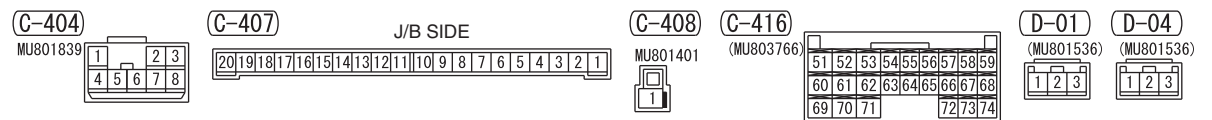

NOTE
 *1 : VEHICLES WITHOUT KOS
 *2 : VEHICLES WITH KOS

Wire colour code
 B : Black LG : Light green G : Green L : Blue W : White Y : Yellow SB : Sky blue
 BR : Brown O : Orange GR : Grey R : Red P : Pink V : Violet PU : Purple SI : Silver