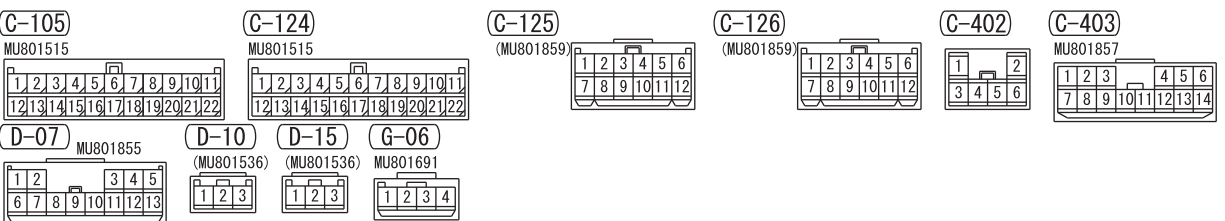

NOTE
 *1 : VEHICLES WITHOUT KOS
 *2 : VEHICLES WITH KOS

Wire colour code
 B : Black LG : Light green G : Green L : Blue W : White Y : Yellow SB : Sky blue
 BR : Brown O : Orange GR : Grey R : Red P : Pink V : Violet PU : Purple SI : Silver