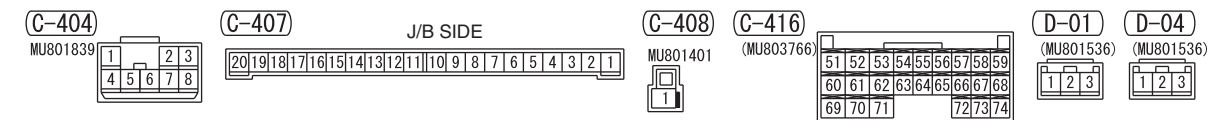

NOTE
 *1 : VEHICLES WITHOUT KOS
 *2 : VEHICLES WITH KOS

Wire colour code
 B : Black LG : Light green G : Green L : Blue W : White Y : Yellow SB : Sky blue
 BR : Brown O : Orange GR : Grey R : Red P : Pink V : Violet PU : Purple SI : Silver