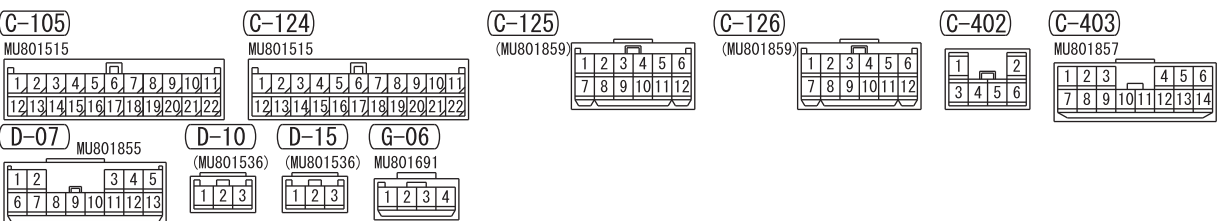

NOTE
 *1 : VEHICLES WITHOUT KOS
 *2 : VEHICLES WITH KOS

Wire colour code
 B : Black LG : Light green G : Green L : Blue W : White Y : Yellow SB : Sky blue
 BR : Brown O : Orange GR : Grey R : Red P : Pink V : Violet PU : Purple SI : Silver