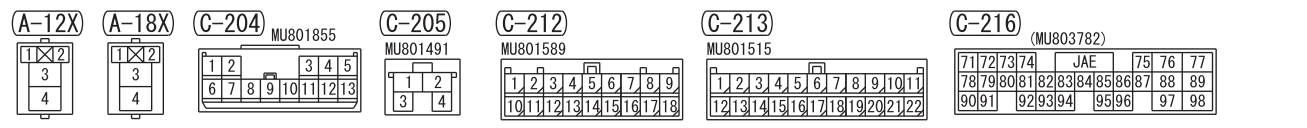

FUSIBLE LINK ⑥

NOTE
 *1 : LHD
 *2 : RHD
 *3 : INJECTOR
 . OIL FEEDER CONTROL VALVE
 . OXYGEN SENSOR (FRONT)
 . OXYGEN SENSOR (REAR)
 . PURGE CONTROL
 . SOLENOID VALVE

Wire colour code
 B : Black LG : Light green G : Green L : Blue W : White Y : Yellow SB : Sky blue
 BR : Brown O : Orange GR : Grey R : Red P : Pink V : Violet PU : Purple SI : Silver