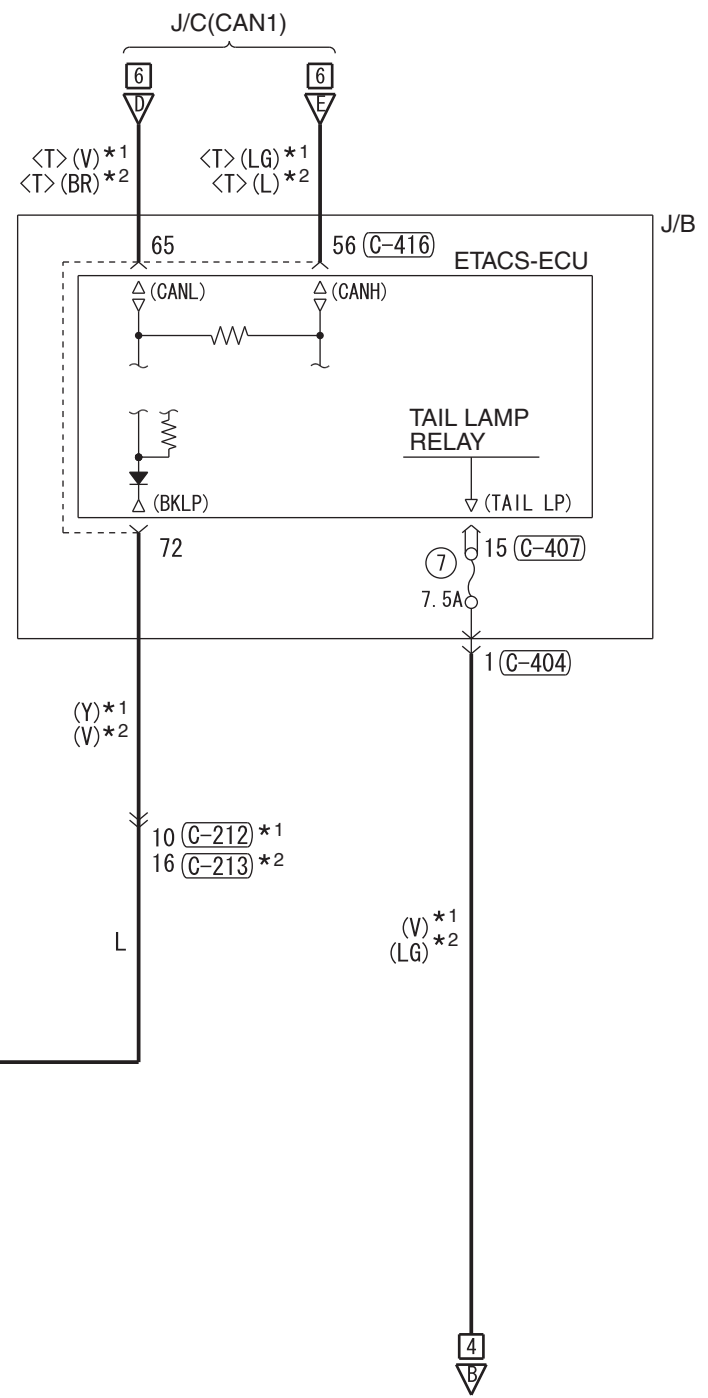

FUSIBLE LINK ⑥

NOTE
 *1 : LHD
 *2 : RHD
 *3 : INJECTOR
 . OIL FEEDER CONTROL VALVE
 . OXYGEN SENSOR (FRONT)
 . OXYGEN SENSOR (REAR)
 . PURGE CONTROL
 . SOLENOID VALVE

Wire colour code
 B : Black LG : Light green G : Green L : Blue W : White Y : Yellow SB : Sky blue
 BR : Brown O : Orange GR : Grey R : Red P : Pink V : Violet PU : Purple SI : Silver