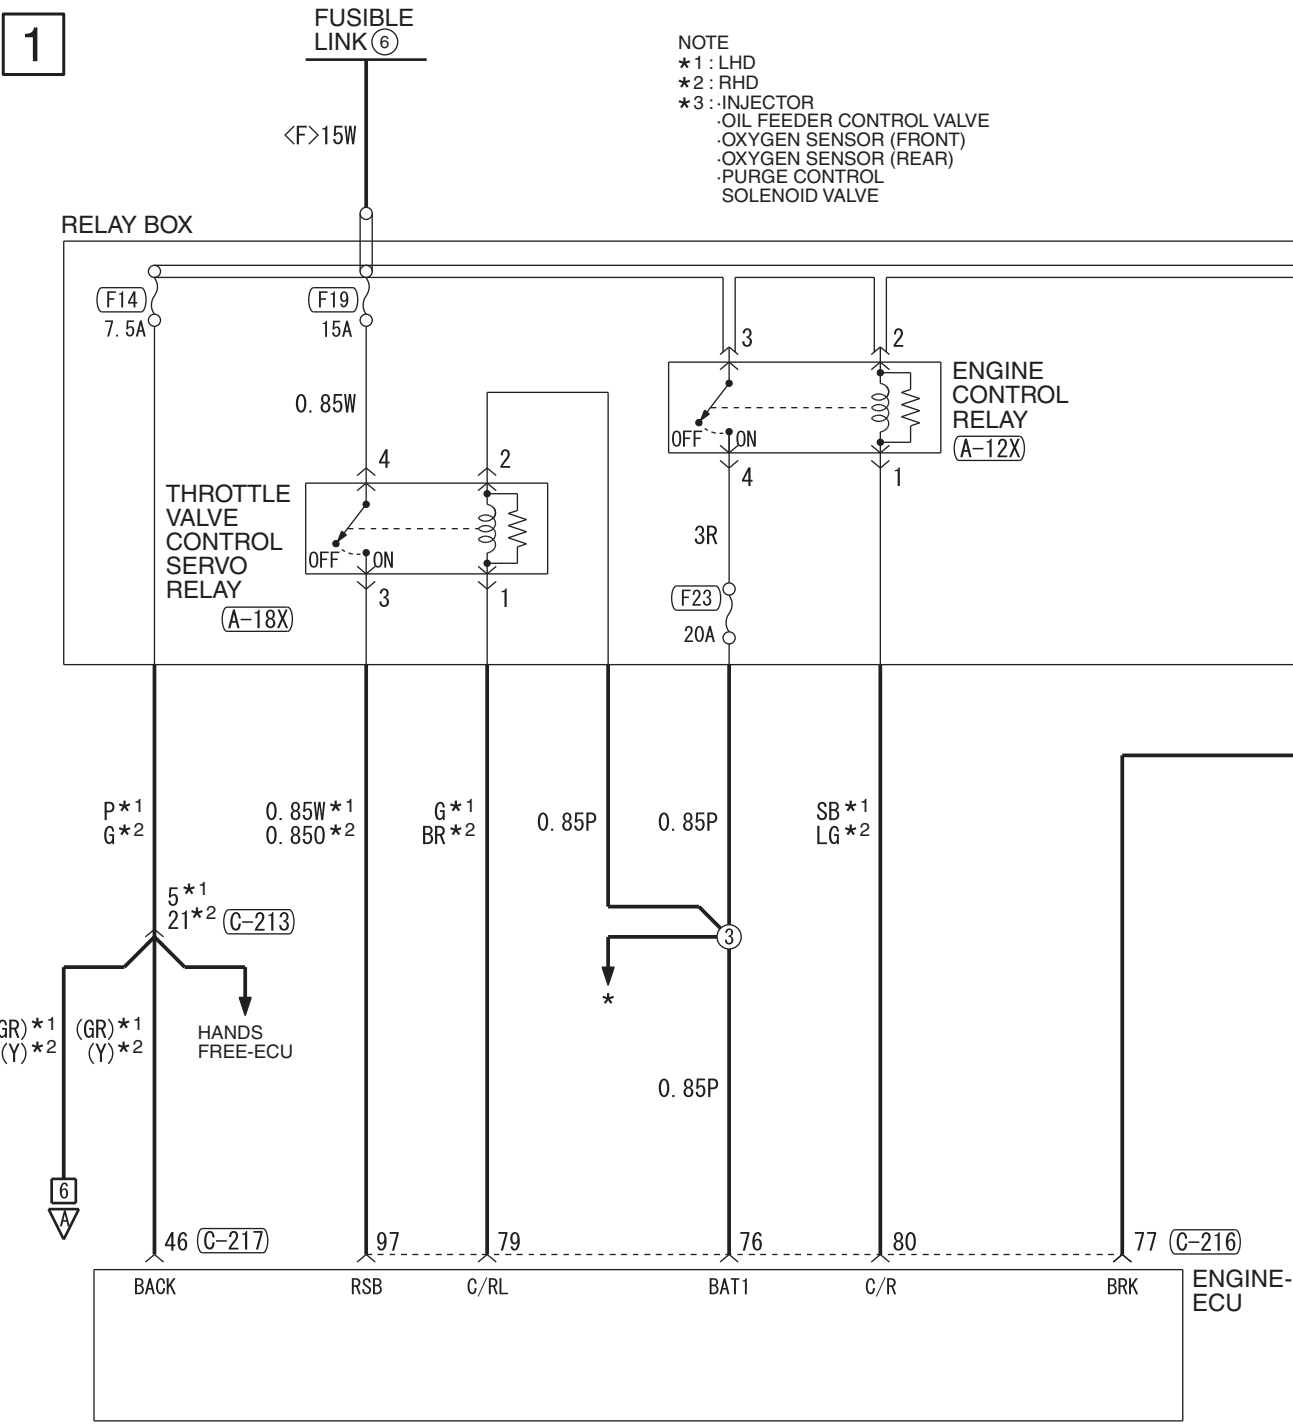

FUSIBLE LINK ⑥

NOTE
 *1 : LHD
 *2 : RHD
 *3 : INJECTOR
 . OIL FEEDER CONTROL VALVE
 . OXYGEN SENSOR (FRONT)
 . OXYGEN SENSOR (REAR)
 . PURGE CONTROL
 . SOLENOID VALVE

Wire colour code
 B : Black LG : Light green G : Green L : Blue W : White Y : Yellow SB : Sky blue
 BR : Brown O : Orange GR : Grey R : Red P : Pink V : Violet PU : Purple SI : Silver