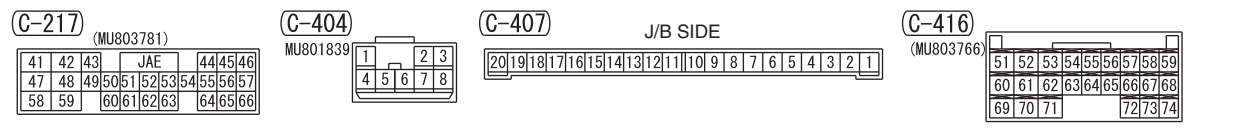

FUSIBLE LINK ⑥

NOTE
 *1 : LHD
 *2 : RHD
 *3 : INJECTOR
 . OIL FEEDER CONTROL VALVE
 . OXYGEN SENSOR (FRONT)
 . OXYGEN SENSOR (REAR)
 . PURGE CONTROL
 . SOLENOID VALVE

Wire colour code
 B : Black LG : Light green G : Green L : Blue W : White Y : Yellow SB : Sky blue
 BR : Brown O : Orange GR : Grey R : Red P : Pink V : Violet PU : Purple SI : Silver