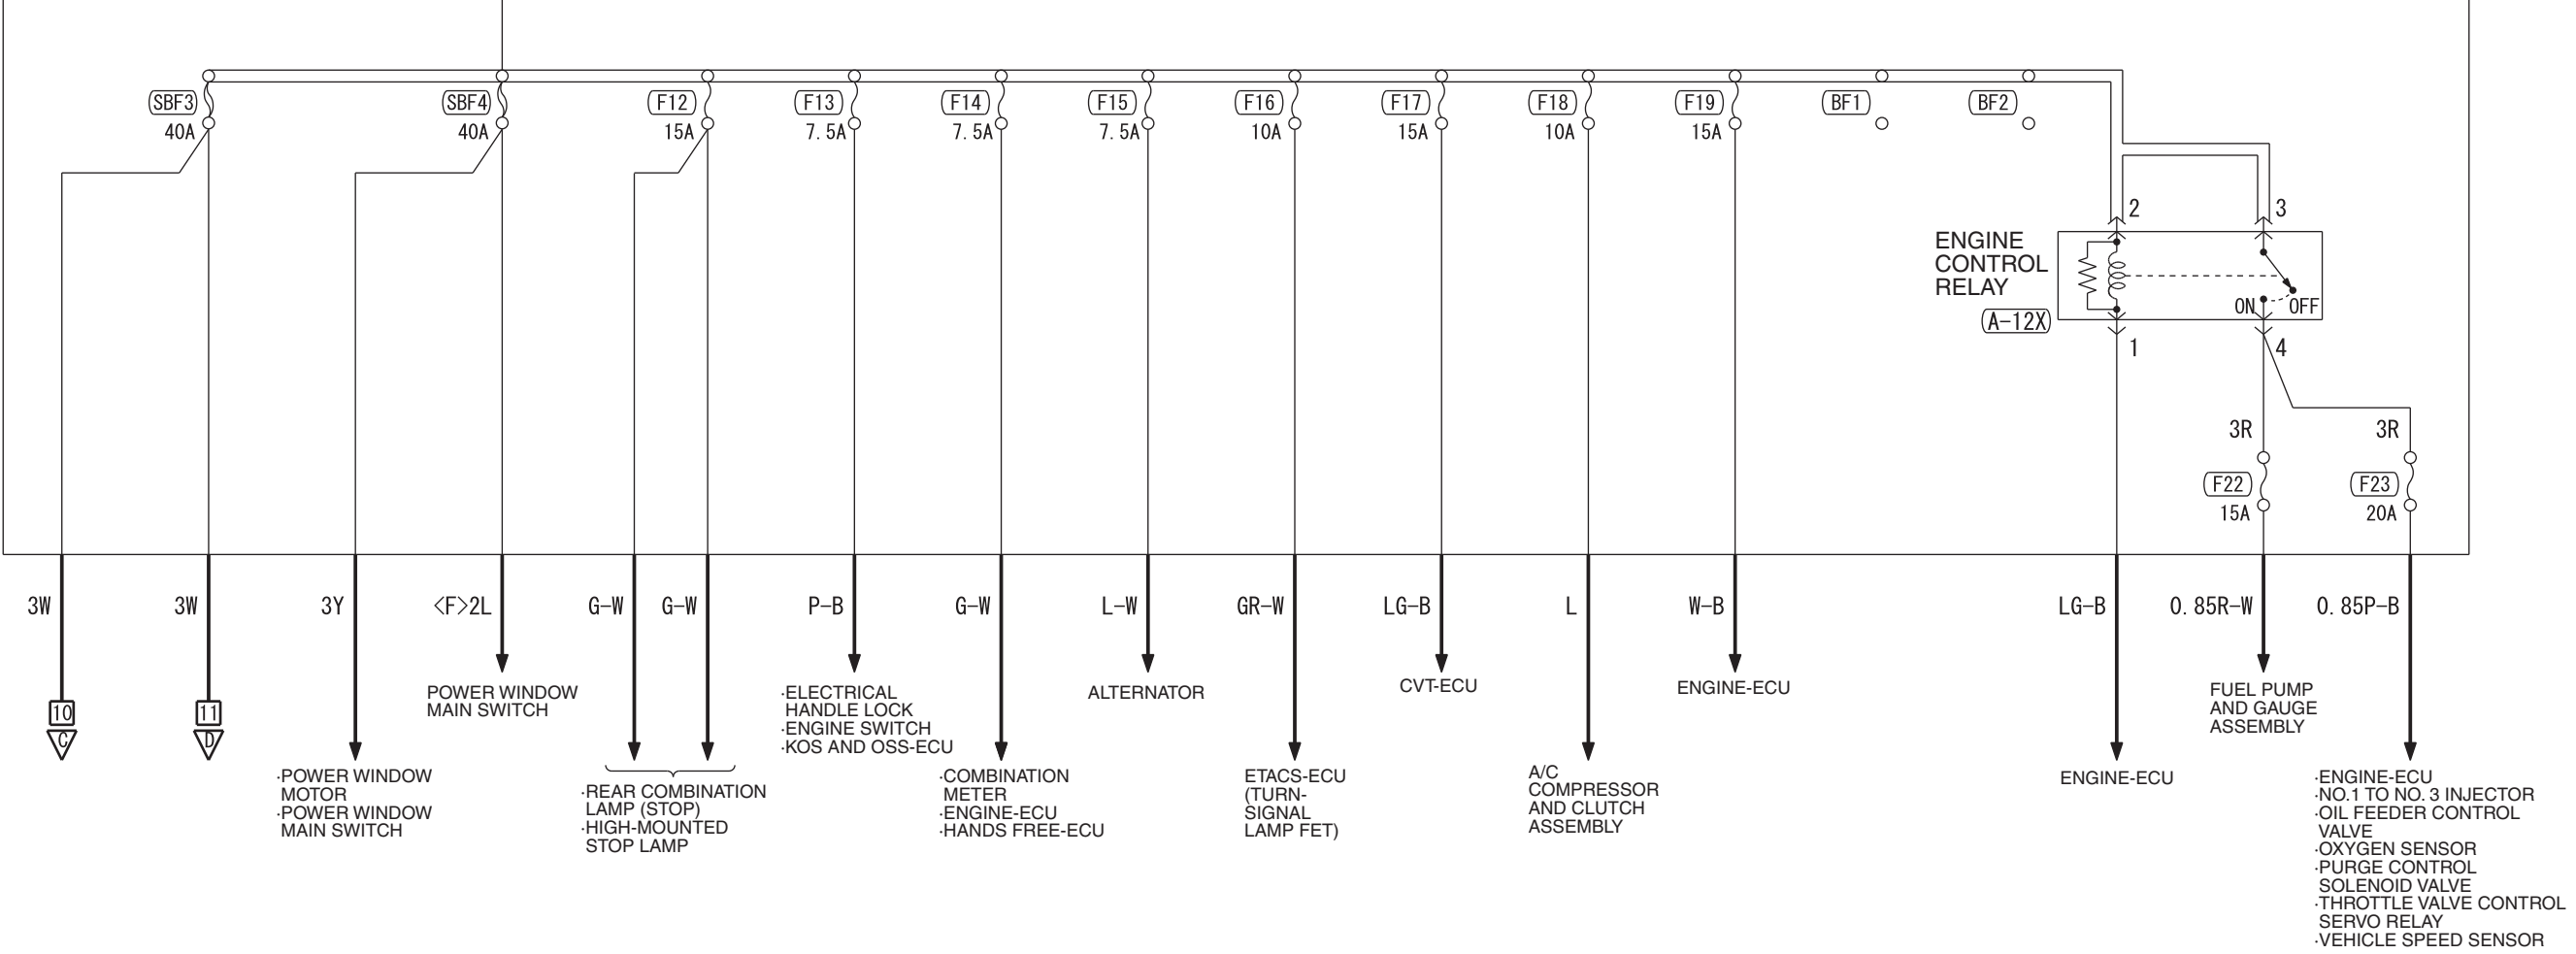

FUSIBLE LINK ⑥

<F>15W

RELAY BOX

ENGINE CONTROL RELAY (A-12X)

Wire colour code
 B : Black LG : Light green G : Green L : Blue W : White Y : Yellow SB : Sky blue
 BR : Brown O : Orange GR : Grey R : Red P : Pink V : Violet PU : Purple SI : Silver