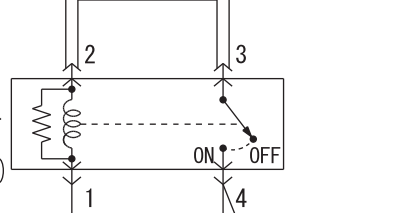

FUSIBLE LINK ⑥

<F>15W

RELAY BOX

ENGINE CONTROL RELAY (A-12X)

Wire colour code
 B : Black LG : Light green G : Green L : Blue W : White Y : Yellow SB : Sky blue
 BR : Brown O : Orange GR : Grey R : Red P : Pink V : Violet PU : Purple SI : Silver