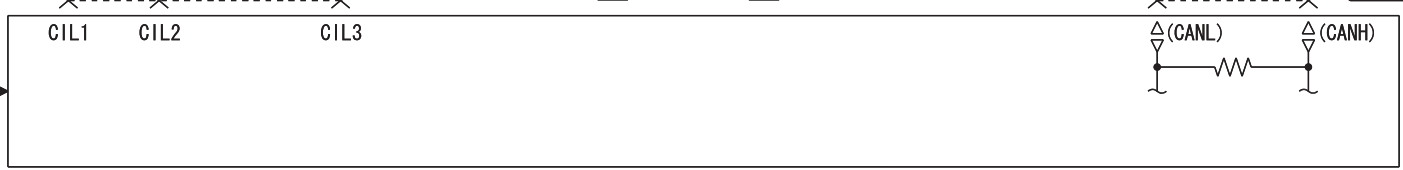

NOTE
 *1: VEHICLES WITHOUT KOS
 *2: VEHICLES WITH KOS

Wire colour code
 B : Black LG : Light green G : Green L : Blue W : White
 Y : Yellow SB : Sky blue BR : Brown O : Orange GR : Grey
 R : Red P : Pink V : Violet PU : Purple SI : Silver