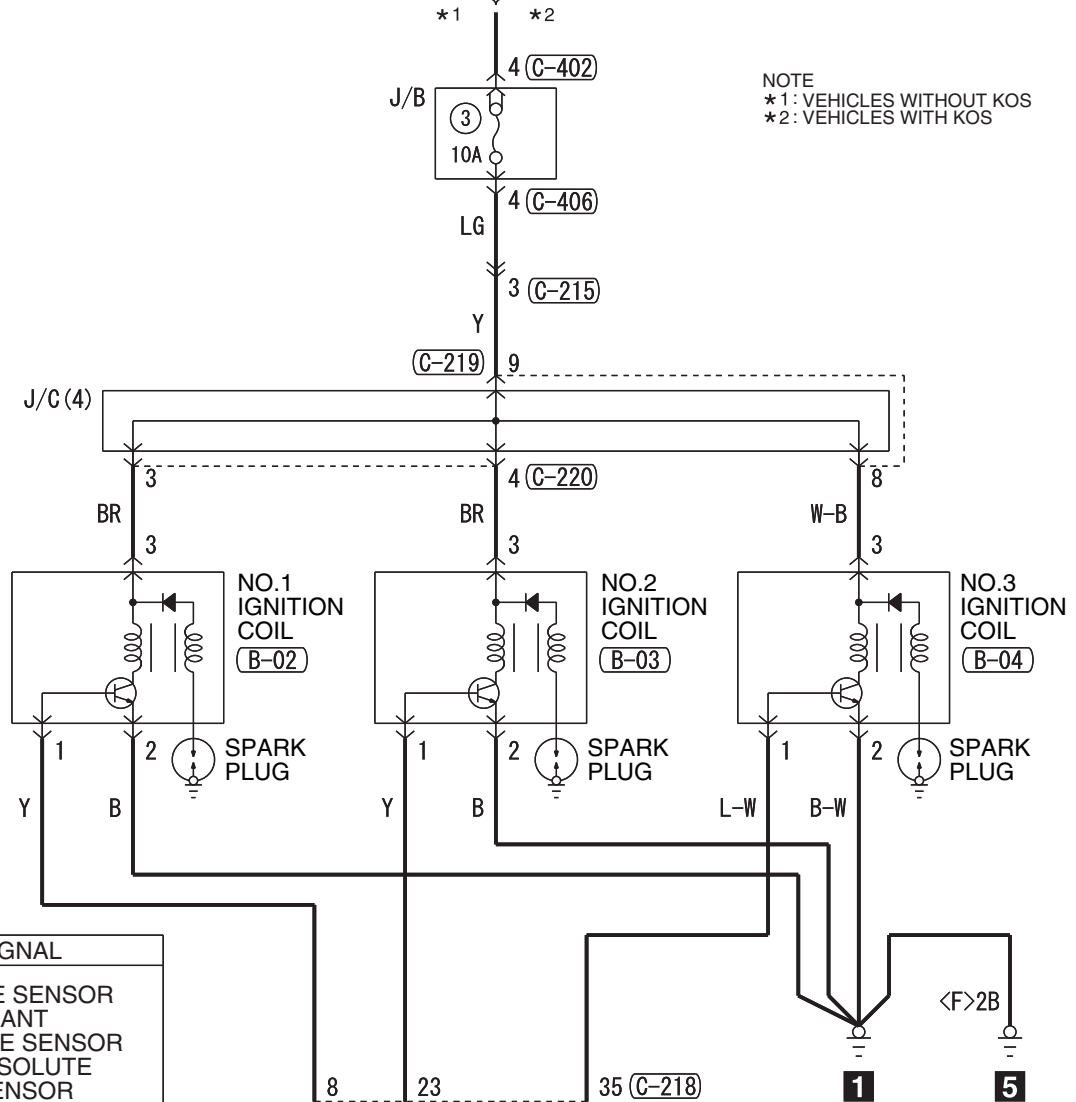

NOTE
 *1: VEHICLES WITHOUT KOS
 *2: VEHICLES WITH KOS

Wire colour code
 B : Black LG : Light green G : Green L : Blue W : White
 Y : Yellow SB : Sky blue BR : Brown O : Orange GR : Grey
 R : Red P : Pink V : Violet PU : Purple SI : Silver