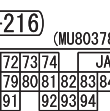

NOTE
 *1: VEHICLES WITHOUT KOS
 *2: VEHICLES WITH KOS

Wire colour code
 B : Black LG : Light green G : Green L : Blue W : White
 Y : Yellow SB : Sky blue BR : Brown O : Orange GR : Grey
 R : Red P : Pink V : Violet PU : Purple SI : Silver