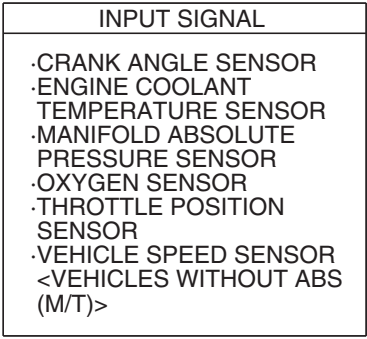

NOTE
 *1: VEHICLES WITHOUT KOS
 *2: VEHICLES WITH KOS

Wire colour code
 B : Black LG : Light green G : Green L : Blue W : White
 Y : Yellow SB : Sky blue BR : Brown O : Orange GR : Grey
 R : Red P : Pink V : Violet PU : Purple SI : Silver