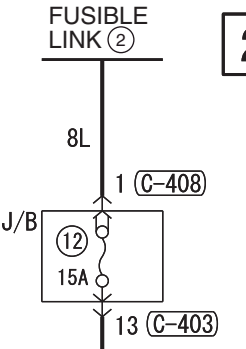

NOTE
 *1: VEHICLES WITHOUT KOS
 *2: VEHICLES WITH KOS

Wire colour code
 B : Black LG : Light green G : Green L : Blue W : White
 Y : Yellow SB : Sky blue BR : Brown O : Orange GR : Grey
 R : Red P : Pink V : Violet PU : Purple SI : Silver