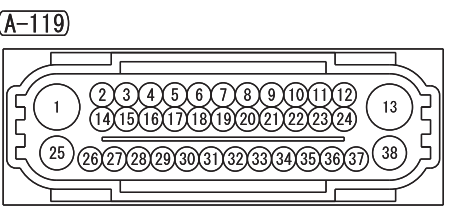

NOTE
 *1: VEHICLES WITHOUT KOS
 *2: VEHICLES WITH KOS

Wire colour code
 B : Black LG : Light green G : Green L : Blue W : White
 Y : Yellow SB : Sky blue BR : Brown O : Orange GR : Grey
 R : Red P : Pink V : Violet PU : Purple SI : Silver