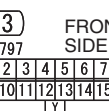

NOTE
 *1: VEHICLES WITHOUT KOS
 *2: VEHICLES WITH KOS

Wire colour code
 B : Black LG : Light green G : Green L : Blue W : White
 Y : Yellow SB : Sky blue BR : Brown O : Orange GR : Grey
 R : Red P : Pink V : Violet PU : Purple SI : Silver