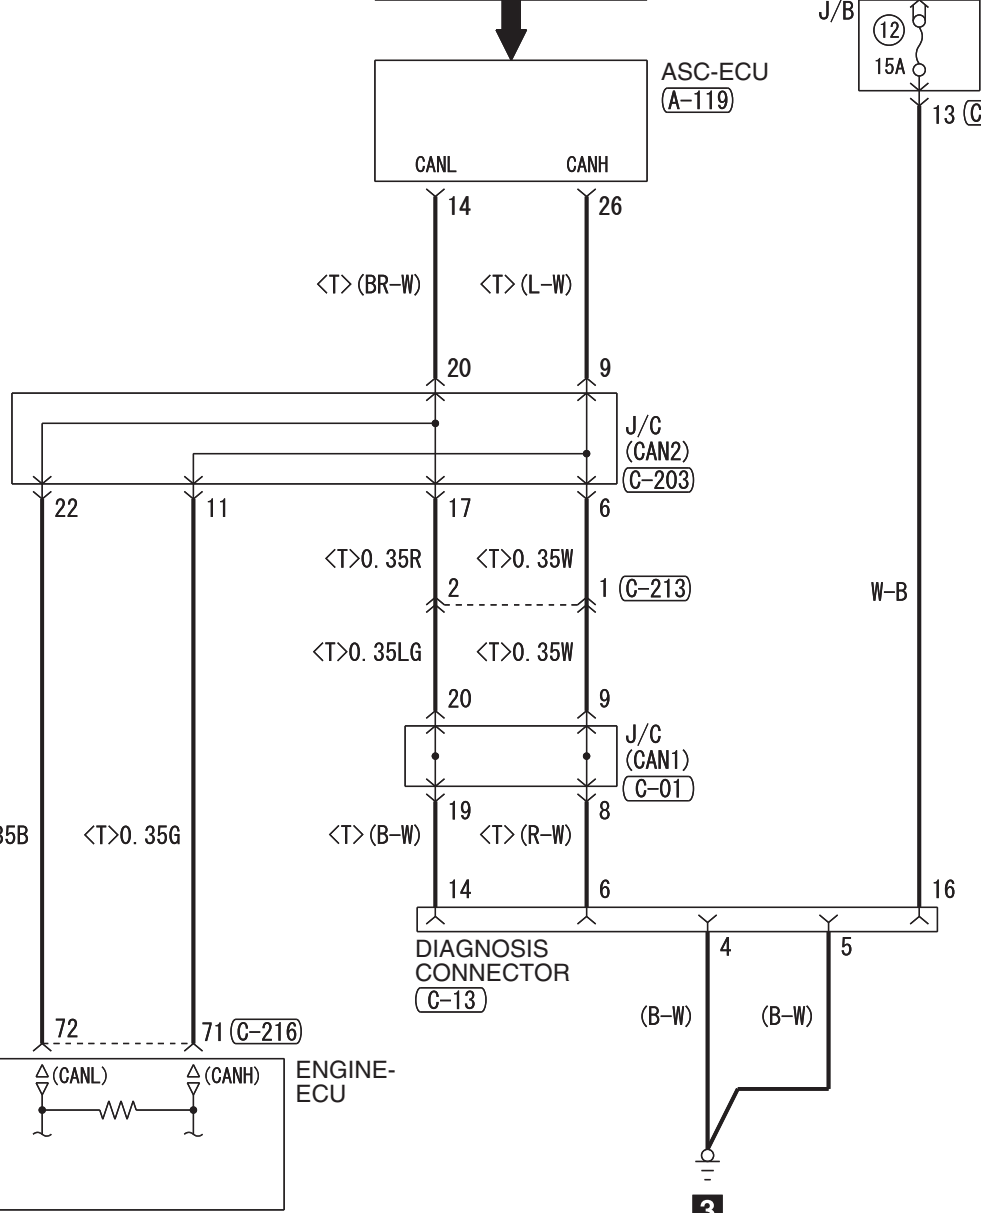

NOTE
 *1: VEHICLES WITHOUT KOS
 *2: VEHICLES WITH KOS

Wire colour code
 B : Black LG : Light green G : Green L : Blue W : White
 Y : Yellow SB : Sky blue BR : Brown O : Orange GR : Grey
 R : Red P : Pink V : Violet PU : Purple SI : Silver