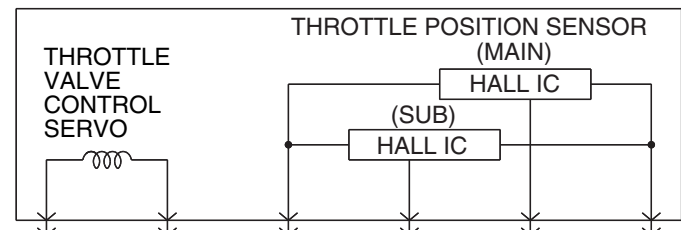

ELECTRONIC-CONTROLLED THROTTLE VALVE (B-10)

Wire colour code
 B : Black LG : Light green G : Green L : Blue W : White Y : Yellow SB : Sky blue
 BR : Brown O : Orange GR : Grey R : Red P : Pink V : Violet PU : Purple SI : Silver