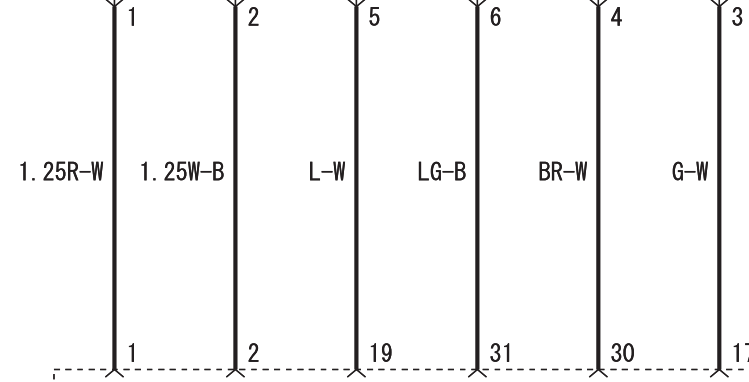

ELECTRONIC-CONTROLLED THROTTLE VALVE (B-10)

Wire colour code
 B : Black LG : Light green G : Green L : Blue W : White Y : Yellow SB : Sky blue
 BR : Brown O : Orange GR : Grey R : Red P : Pink V : Violet PU : Purple SI : Silver