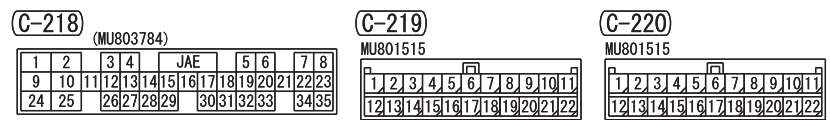

ELECTRONIC-CONTROLLED THROTTLE VALVE (B-10)

Wire colour code
 B : Black LG : Light green G : Green L : Blue W : White Y : Yellow SB : Sky blue
 BR : Brown O : Orange GR : Grey R : Red P : Pink V : Violet PU : Purple SI : Silver