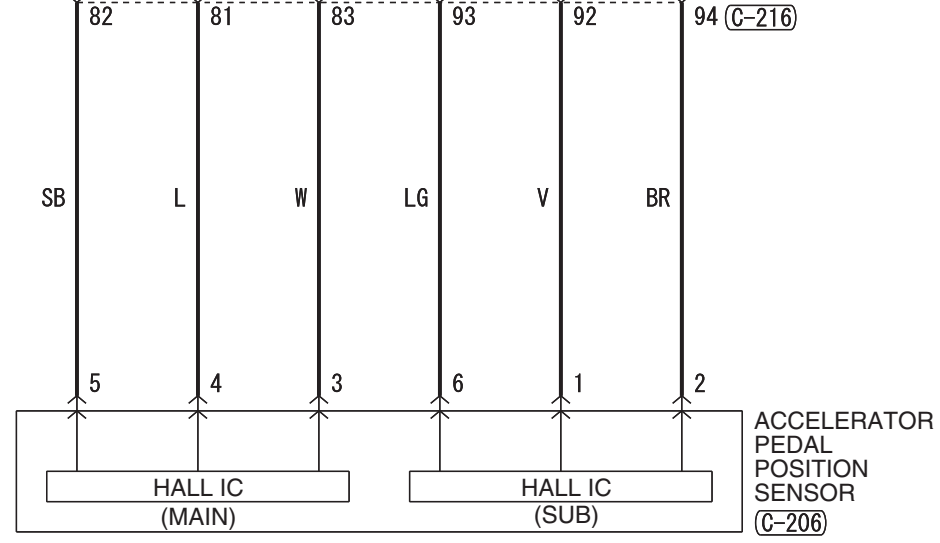

ELECTRONIC-CONTROLLED THROTTLE VALVE (B-10)

Wire colour code
 B : Black LG : Light green G : Green L : Blue W : White Y : Yellow SB : Sky blue
 BR : Brown O : Orange GR : Grey R : Red P : Pink V : Violet PU : Purple SI : Silver