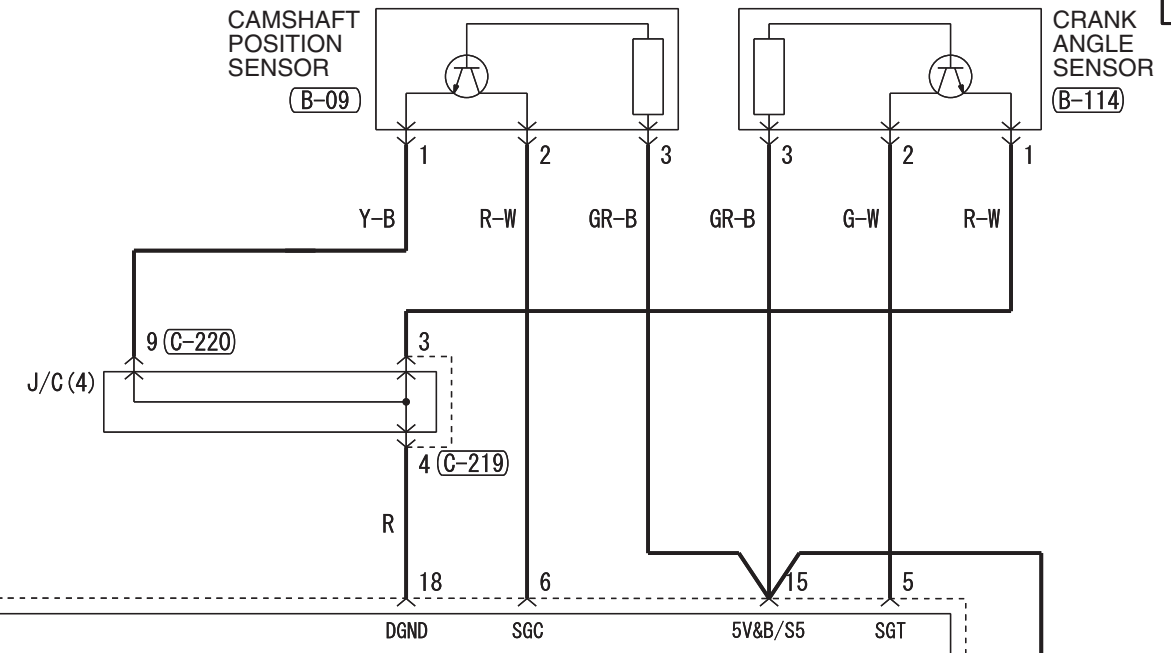

ELECTRONIC-CONTROLLED THROTTLE VALVE (B-10)

Wire colour code
 B : Black LG : Light green G : Green L : Blue W : White Y : Yellow SB : Sky blue
 BR : Brown O : Orange GR : Grey R : Red P : Pink V : Violet PU : Purple SI : Silver