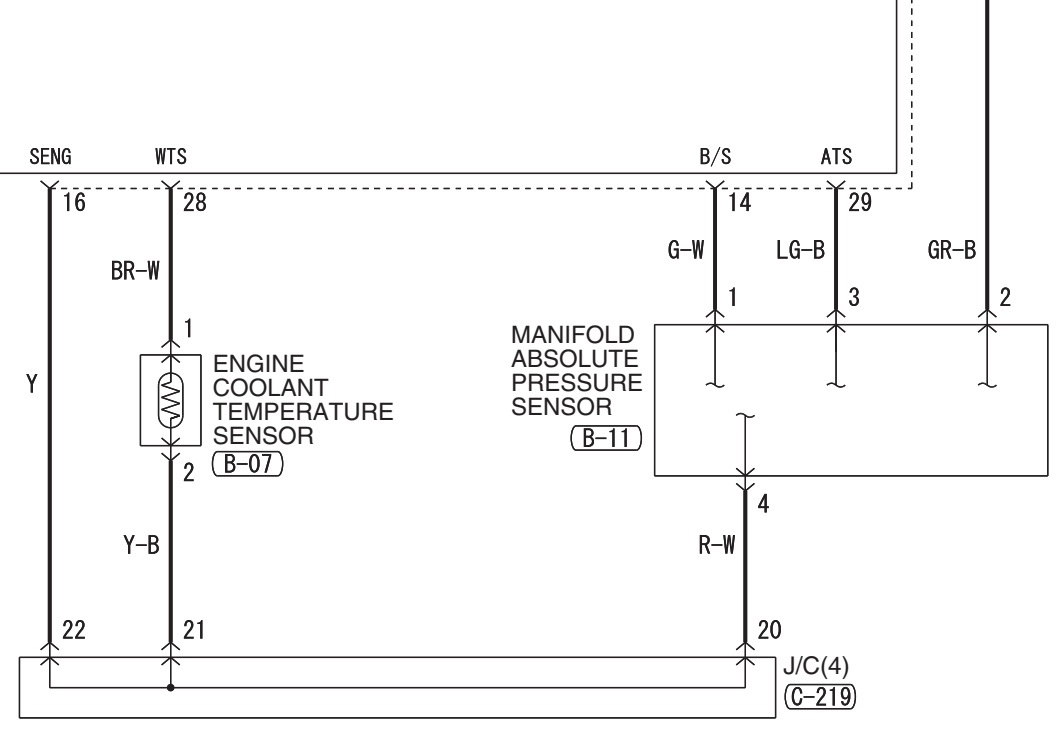

ELECTRONIC-CONTROLLED THROTTLE VALVE (B-10)

Wire colour code
 B : Black LG : Light green G : Green L : Blue W : White Y : Yellow SB : Sky blue
 BR : Brown O : Orange GR : Grey R : Red P : Pink V : Violet PU : Purple SI : Silver