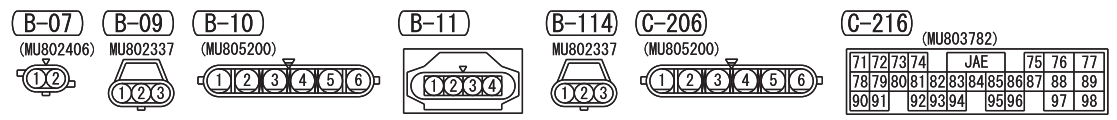

ELECTRONIC-CONTROLLED THROTTLE VALVE (B-10)

Wire colour code
 B : Black LG : Light green G : Green L : Blue W : White Y : Yellow SB : Sky blue
 BR : Brown O : Orange GR : Grey R : Red P : Pink V : Violet PU : Purple SI : Silver