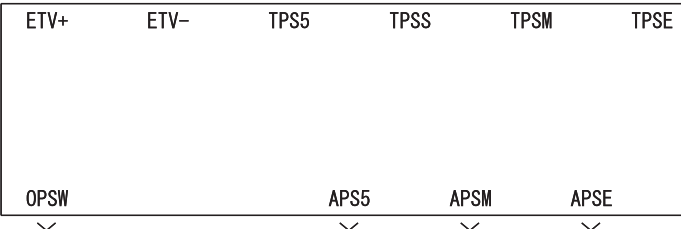

ELECTRONIC-CONTROLLED THROTTLE VALVE (B-10)

Wire colour code
 B : Black LG : Light green G : Green L : Blue W : White Y : Yellow SB : Sky blue
 BR : Brown O : Orange GR : Grey R : Red P : Pink V : Violet PU : Purple SI : Silver