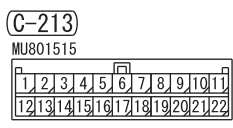

NOTE
 *1 : VEHICLES WITHOUT KOS
 *2 : VEHICLES WITH KOS
 *3 : M/T
 *4 : CVT

Wire colour code
 B : Black LG : Light green G : Green L : Blue W : White Y : Yellow SB : Sky blue
 BR : Brown O : Orange GR : Grey R : Red P : Pink V : Violet PU : Purple SI : Silver