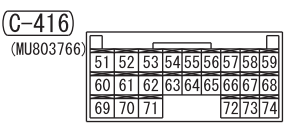

NOTE
 *1 : VEHICLES WITHOUT KOS
 *2 : VEHICLES WITH KOS
 *3 : M/T
 *4 : CVT

Wire colour code
 B : Black LG : Light green G : Green L : Blue W : White Y : Yellow SB : Sky blue
 BR : Brown O : Orange GR : Grey R : Red P : Pink V : Violet PU : Purple SI : Silver