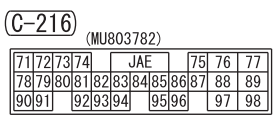

NOTE
 *1 : VEHICLES WITHOUT KOS
 *2 : VEHICLES WITH KOS
 *3 : M/T
 *4 : CVT

Wire colour code
 B : Black LG : Light green G : Green L : Blue W : White Y : Yellow SB : Sky blue
 BR : Brown O : Orange GR : Grey R : Red P : Pink V : Violet PU : Purple SI : Silver