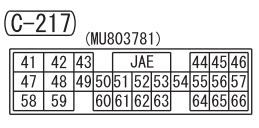

NOTE
 *1 : VEHICLES WITHOUT KOS
 *2 : VEHICLES WITH KOS
 *3 : M/T
 *4 : CVT

Wire colour code
 B : Black LG : Light green G : Green L : Blue W : White Y : Yellow SB : Sky blue
 BR : Brown O : Orange GR : Grey R : Red P : Pink V : Violet PU : Purple SI : Silver