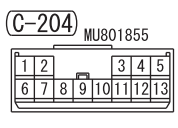

NOTE
 *1 : VEHICLES WITHOUT KOS
 *2 : VEHICLES WITH KOS
 *3 : M/T
 *4 : CVT

Wire colour code
 B : Black LG : Light green G : Green L : Blue W : White Y : Yellow SB : Sky blue
 BR : Brown O : Orange GR : Grey R : Red P : Pink V : Violet PU : Purple SI : Silver