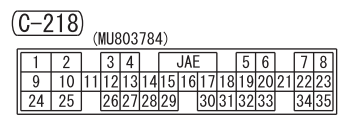

NOTE
 *1 : VEHICLES WITHOUT KOS
 *2 : VEHICLES WITH KOS
 *3 : M/T
 *4 : CVT

Wire colour code
 B : Black LG : Light green G : Green L : Blue W : White Y : Yellow SB : Sky blue
 BR : Brown O : Orange GR : Grey R : Red P : Pink V : Violet PU : Purple SI : Silver