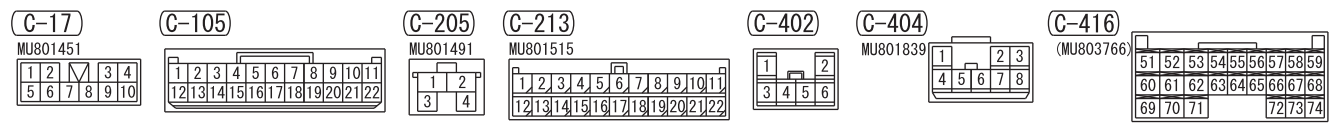

1

NOTE
 *1: VEHICLES WITHOUT KOS
 *2: VEHICLES WITH KOS

Wire colour code
 B : Black LG : Light green G : Green L : Blue W : White Y : Yellow SB : Sky blue
 BR : Brown O : Orange GR : Grey R : Red P : Pink V : Violet PU : Purple SI : Silver