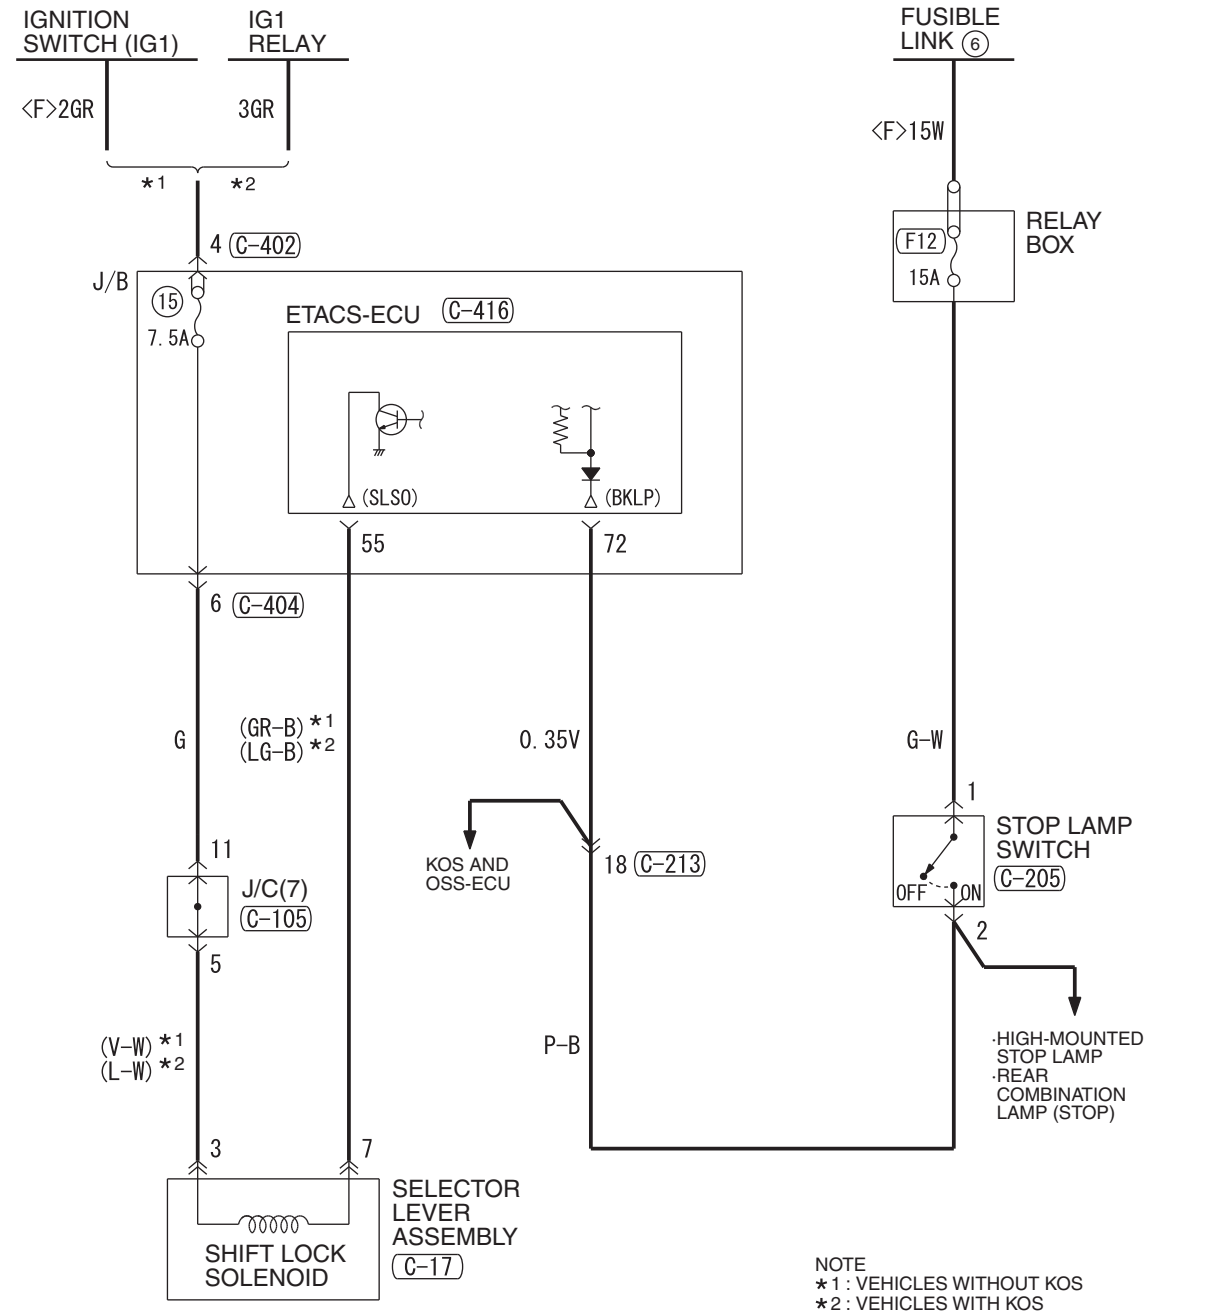

1

NOTE
 *1: VEHICLES WITHOUT KOS
 *2: VEHICLES WITH KOS

Wire colour code
 B : Black LG : Light green G : Green L : Blue W : White Y : Yellow SB : Sky blue
 BR : Brown O : Orange GR : Grey R : Red P : Pink V : Violet PU : Purple SI : Silver