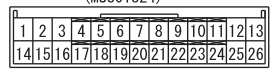

CVT-ECU

(B-109)

(C-209)

(C-210)

Wire colour code
 B : Black LG : Light green G : Green L : Blue W : White Y : Yellow SB : Sky blue
 BR : Brown O : Orange GR : Grey R : Red P : Pink V : Violet PU : Purple SI : Silver