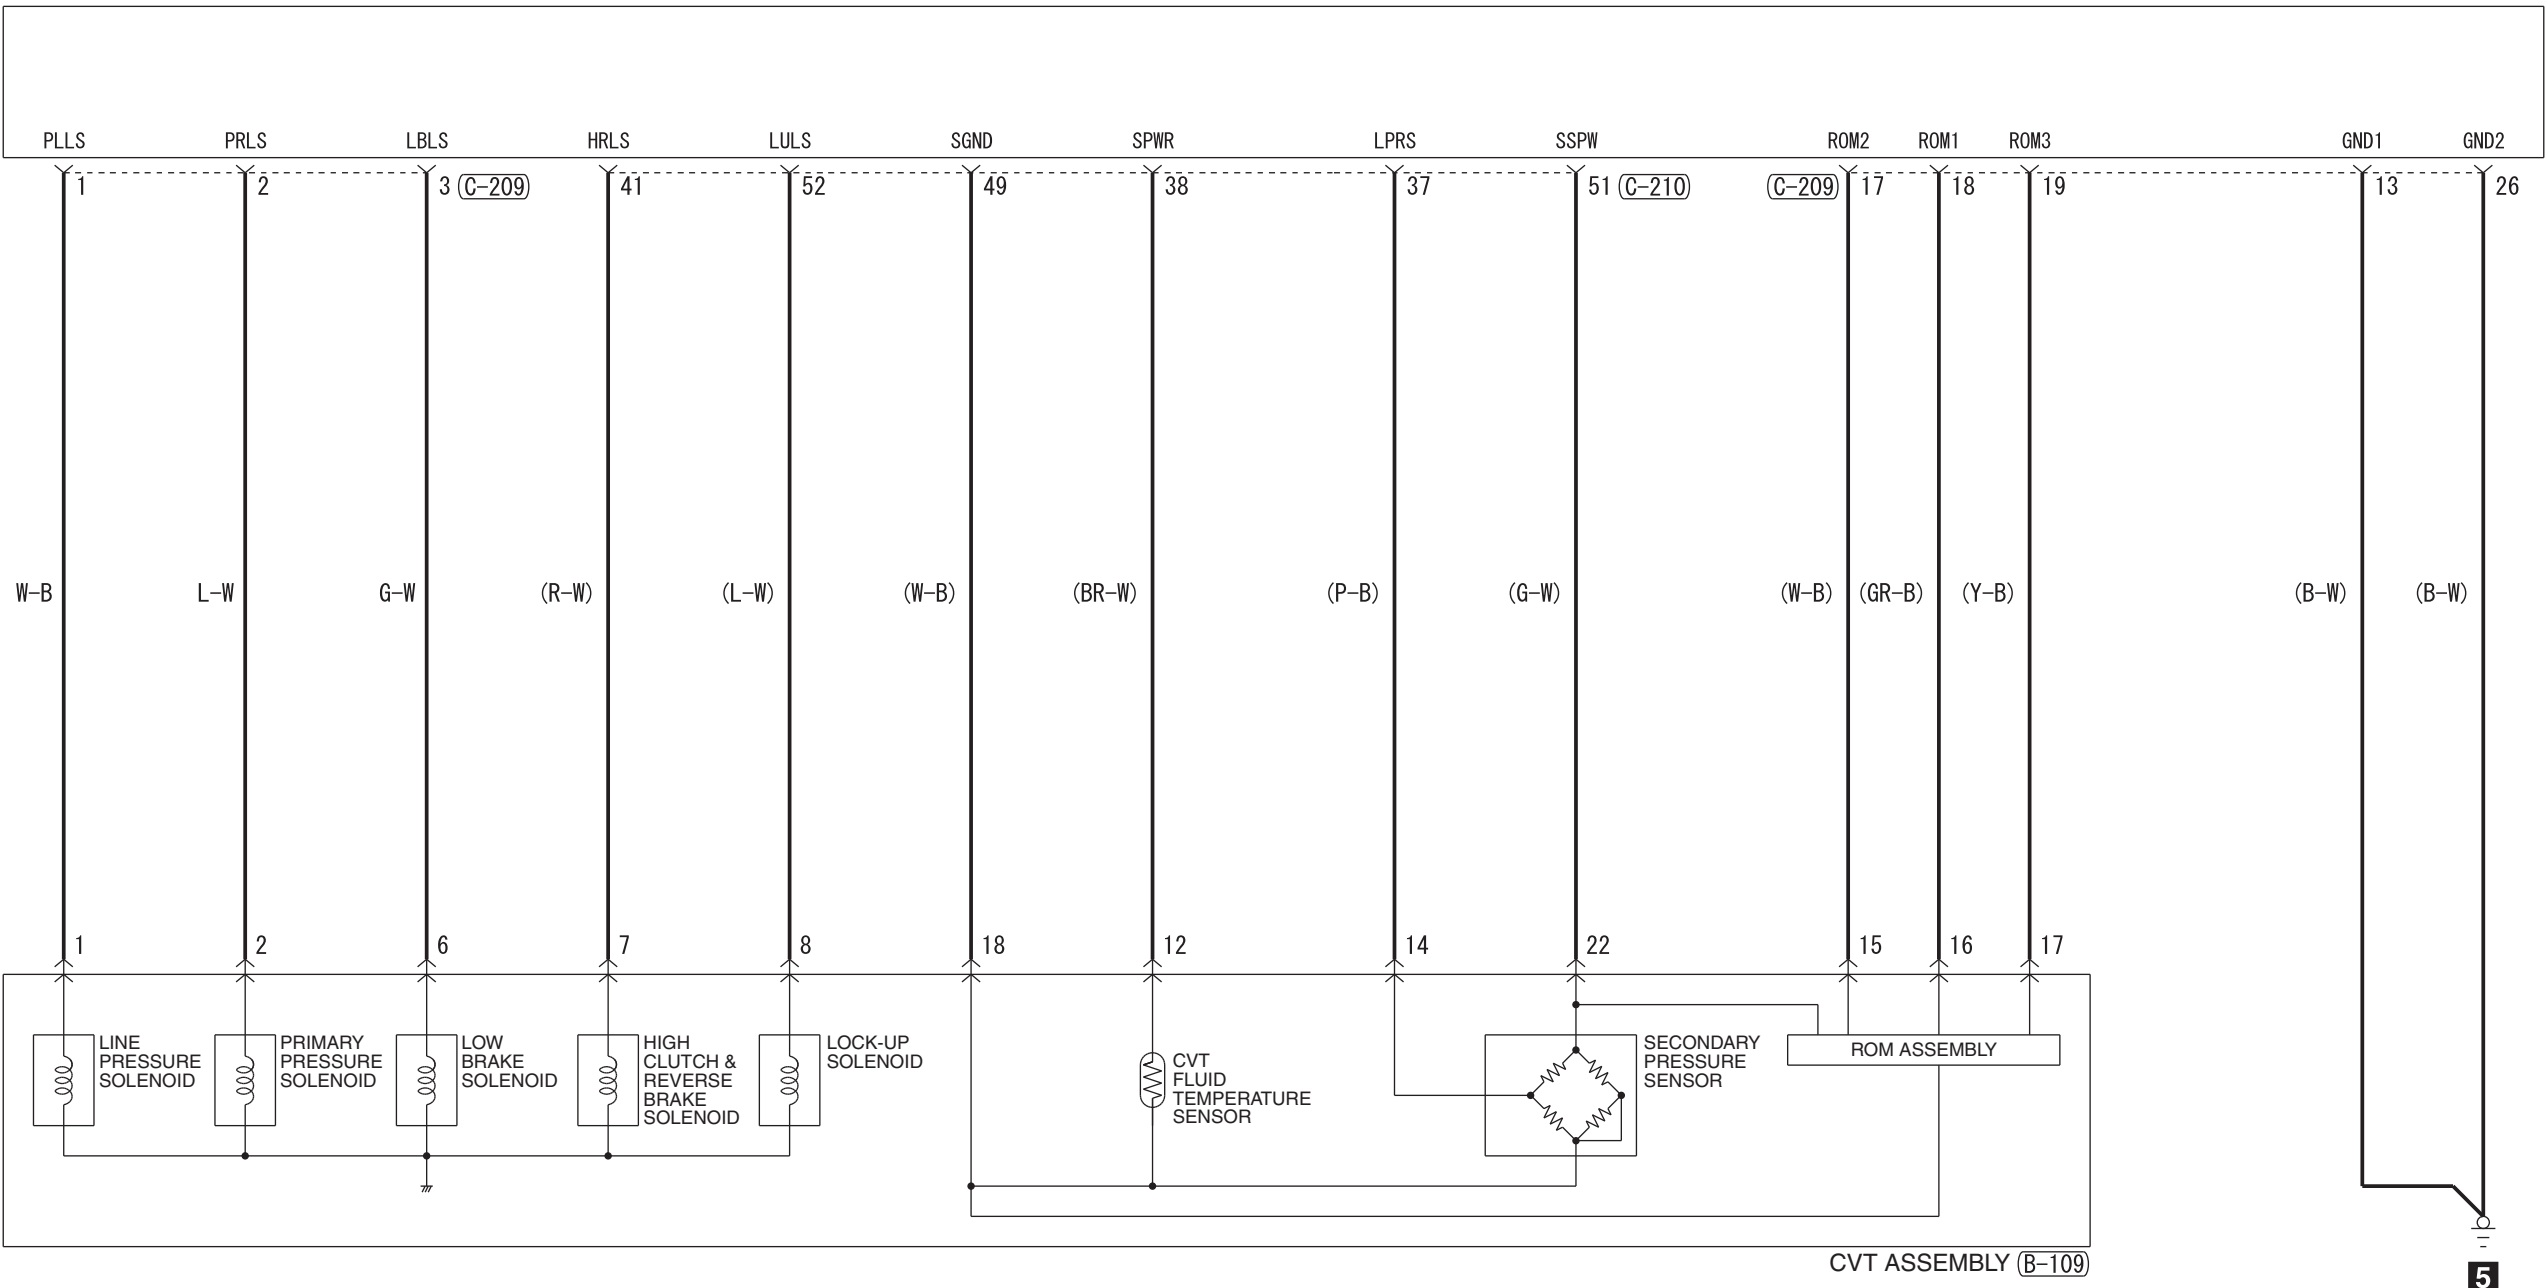

CVT-ECU

(B-109)

(C-209)

(C-210)

Wire colour code
 B : Black LG : Light green G : Green L : Blue W : White Y : Yellow SB : Sky blue
 BR : Brown O : Orange GR : Grey R : Red P : Pink V : Violet PU : Purple SI : Silver