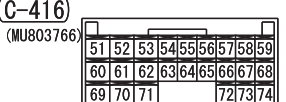

3

Wire colour code  
 B : Black LG : Light green G : Green L : Blue W : White  
 Y : Yellow SB : Sky blue BR : Brown O : Orange GR : Grey  
 R : Red P : Pink V : Violet PU : Purple SI : Silver