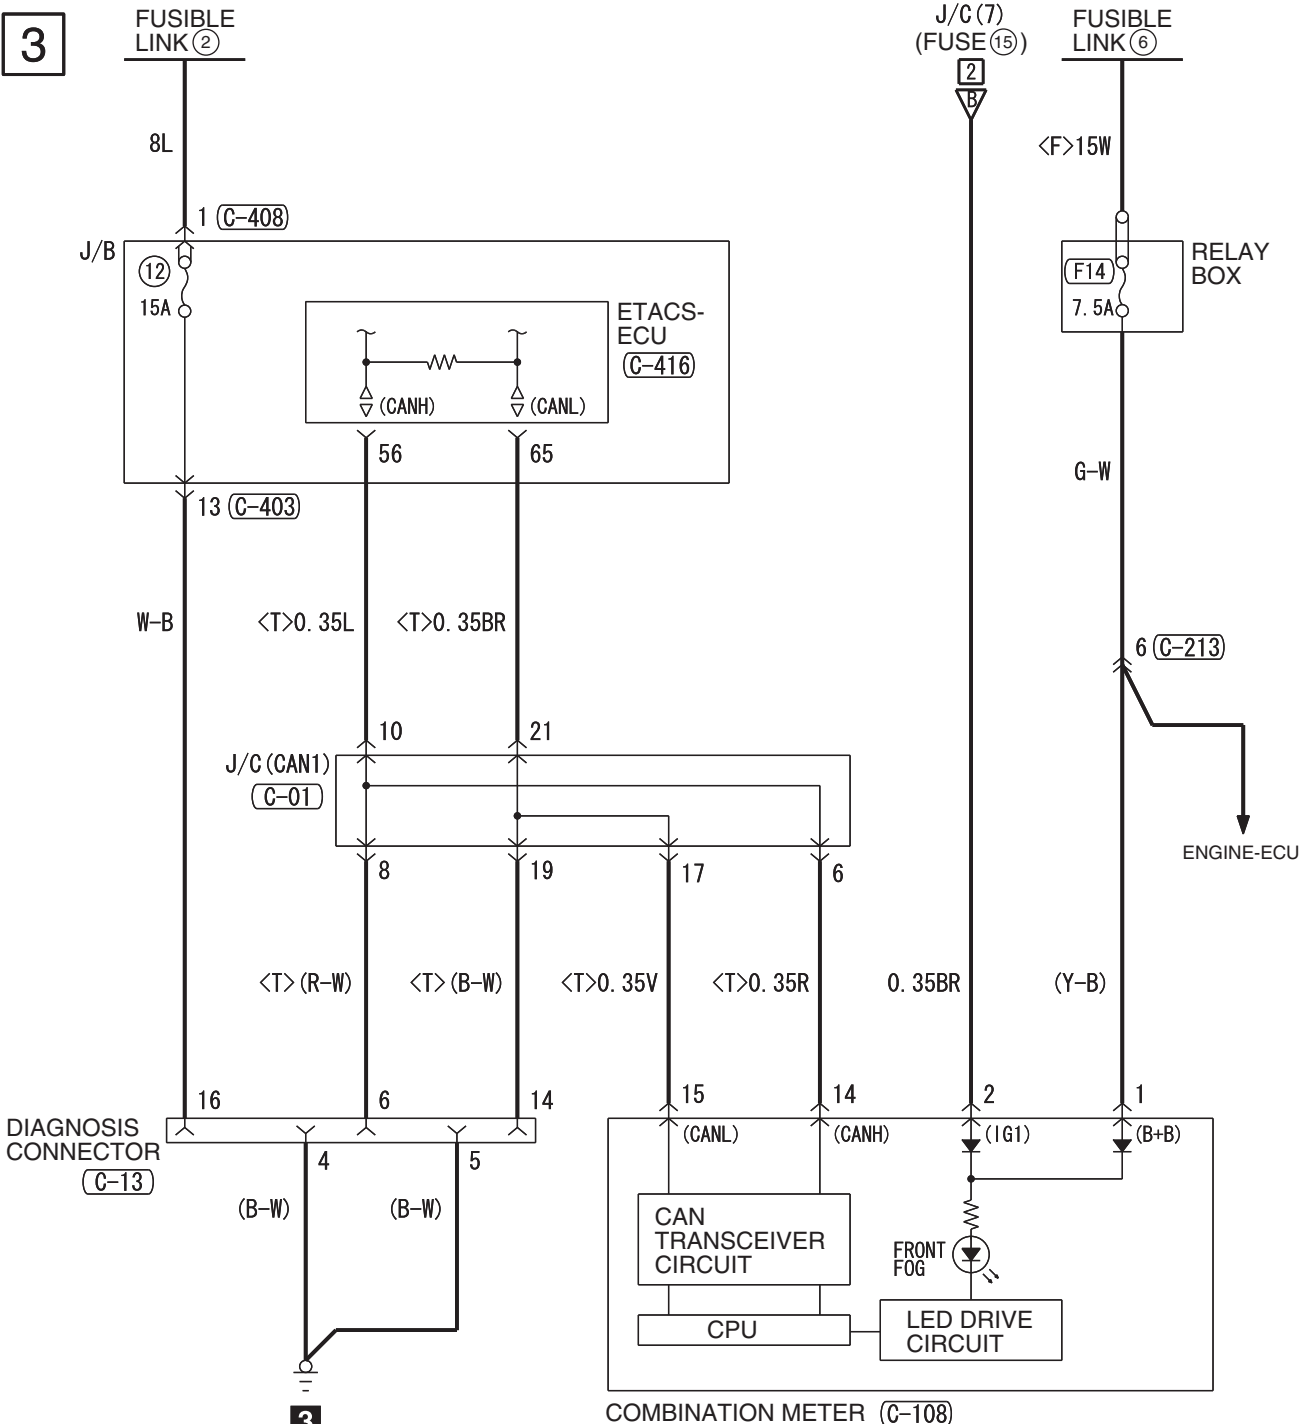

3

Wire colour code  
 B : Black LG : Light green G : Green L : Blue W : White  
 Y : Yellow SB : Sky blue BR : Brown O : Orange GR : Grey  
 R : Red P : Pink V : Violet PU : Purple SI : Silver