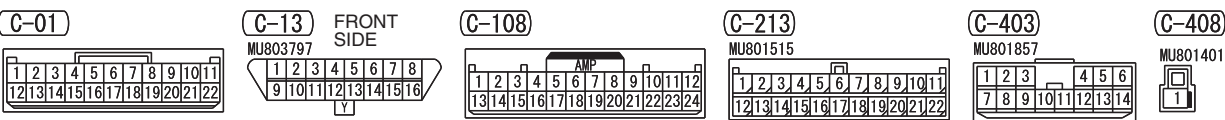

3

Wire colour code  
 B : Black LG : Light green G : Green L : Blue W : White  
 Y : Yellow SB : Sky blue BR : Brown O : Orange GR : Grey  
 R : Red P : Pink V : Violet PU : Purple SI : Silver