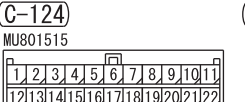

ETACS-ECU
(C-416)

FRONT DOOR SWITCH (LH) (D-15)

FRONT DOOR SWITCH (RH) (D-01)

REAR DOOR SWITCH (LH) (D-10)

REAR DOOR SWITCH (RH) (D-04)

TAILGATE LATCH SWITCH ASSEMBLY (G-06)

Wire colour code
 B : Black LG : Light green G : Green L : Blue W : White
 Y : Yellow SB : Sky blue BR : Brown O : Orange GR : Grey
 R : Red P : Pink V : Violet PU : Purple SI : Silver