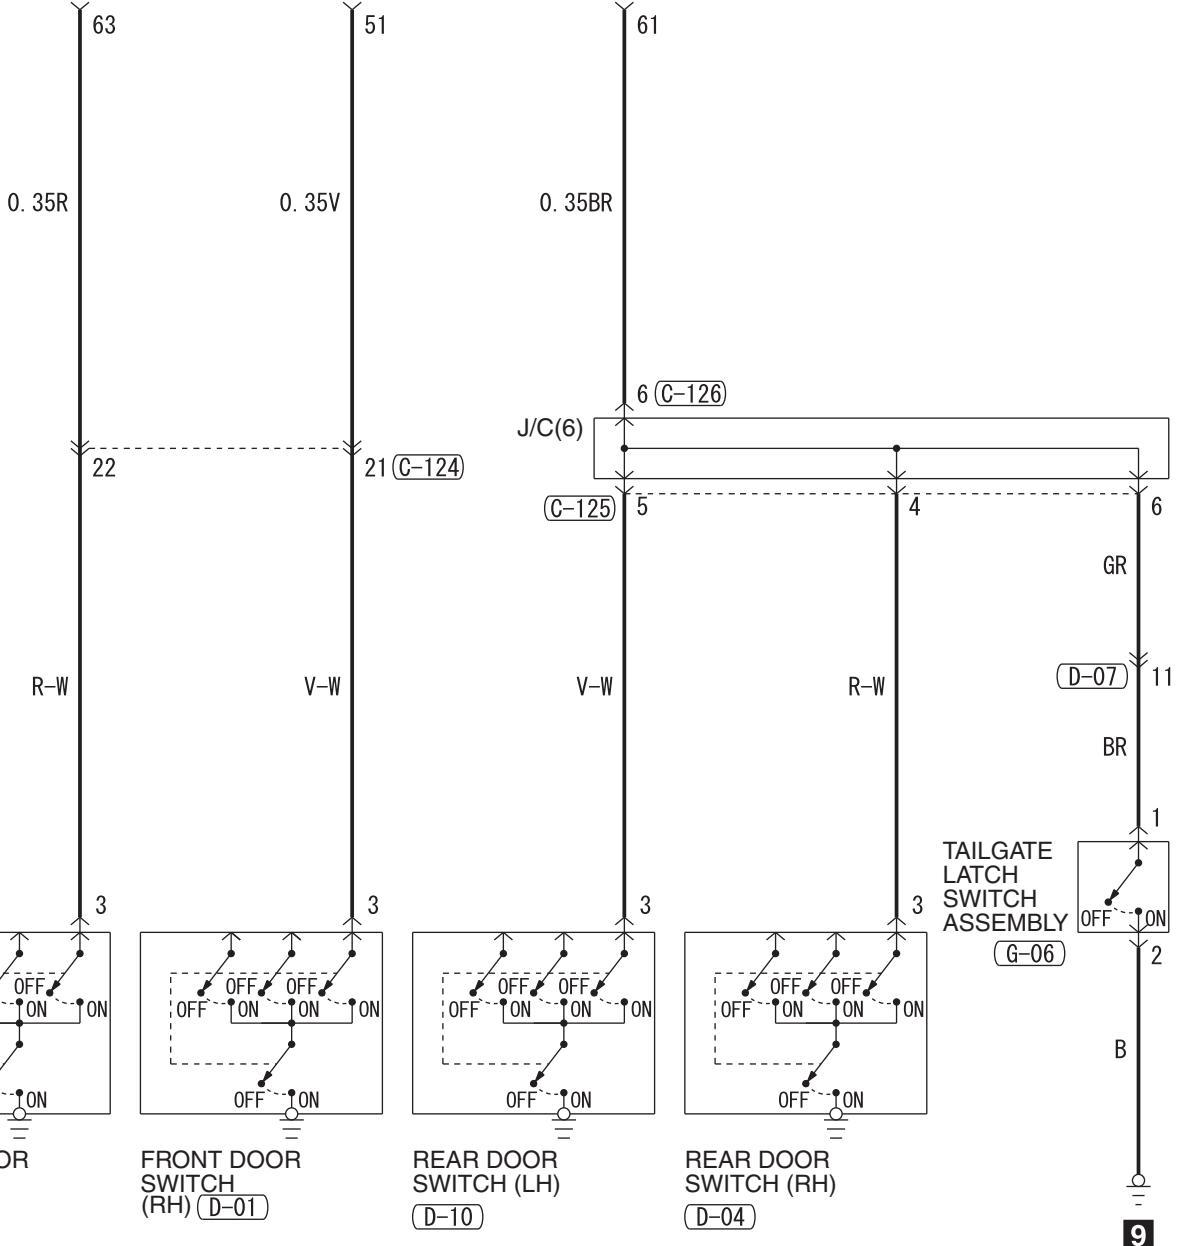

ETACS-ECU
(C-416)

FRONT DOOR SWITCH (LH) (D-15)

FRONT DOOR SWITCH (RH) (D-01)

REAR DOOR SWITCH (LH) (D-10)

REAR DOOR SWITCH (RH) (D-04)

TAILGATE LATCH SWITCH ASSEMBLY (G-06)

Wire colour code
 B : Black LG : Light green G : Green L : Blue W : White
 Y : Yellow SB : Sky blue BR : Brown O : Orange GR : Grey
 R : Red P : Pink V : Violet PU : Purple SI : Silver