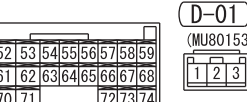

ETACS-ECU
(C-416)

FRONT DOOR SWITCH (LH) (D-15)

FRONT DOOR SWITCH (RH) (D-01)

REAR DOOR SWITCH (LH) (D-10)

REAR DOOR SWITCH (RH) (D-04)

TAILGATE LATCH SWITCH ASSEMBLY (G-06)

Wire colour code
 B : Black LG : Light green G : Green L : Blue W : White
 Y : Yellow SB : Sky blue BR : Brown O : Orange GR : Grey
 R : Red P : Pink V : Violet PU : Purple SI : Silver