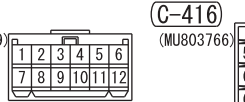

ETACS-ECU
(C-416)

FRONT DOOR SWITCH (LH) (D-15)

FRONT DOOR SWITCH (RH) (D-01)

REAR DOOR SWITCH (LH) (D-10)

REAR DOOR SWITCH (RH) (D-04)

TAILGATE LATCH SWITCH ASSEMBLY (G-06)

Wire colour code
 B : Black LG : Light green G : Green L : Blue W : White
 Y : Yellow SB : Sky blue BR : Brown O : Orange GR : Grey
 R : Red P : Pink V : Violet PU : Purple SI : Silver