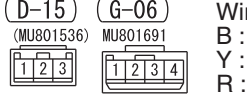

ETACS-ECU
(C-416)

FRONT DOOR SWITCH (LH) (D-15)

FRONT DOOR SWITCH (RH) (D-01)

REAR DOOR SWITCH (LH) (D-10)

REAR DOOR SWITCH (RH) (D-04)

TAILGATE LATCH SWITCH ASSEMBLY (G-06)

Wire colour code
 B : Black LG : Light green G : Green L : Blue W : White
 Y : Yellow SB : Sky blue BR : Brown O : Orange GR : Grey
 R : Red P : Pink V : Violet PU : Purple SI : Silver