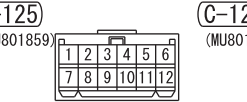

ETACS-ECU
(C-416)

FRONT DOOR SWITCH (LH) (D-15)

FRONT DOOR SWITCH (RH) (D-01)

REAR DOOR SWITCH (LH) (D-10)

REAR DOOR SWITCH (RH) (D-04)

TAILGATE LATCH SWITCH ASSEMBLY (G-06)

Wire colour code
 B : Black LG : Light green G : Green L : Blue W : White
 Y : Yellow SB : Sky blue BR : Brown O : Orange GR : Grey
 R : Red P : Pink V : Violet PU : Purple SI : Silver