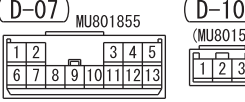

ETACS-ECU
(C-416)

FRONT DOOR SWITCH (LH) (D-15)

FRONT DOOR SWITCH (RH) (D-01)

REAR DOOR SWITCH (LH) (D-10)

REAR DOOR SWITCH (RH) (D-04)

TAILGATE LATCH SWITCH ASSEMBLY (G-06)

Wire colour code
 B : Black LG : Light green G : Green L : Blue W : White
 Y : Yellow SB : Sky blue BR : Brown O : Orange GR : Grey
 R : Red P : Pink V : Violet PU : Purple SI : Silver