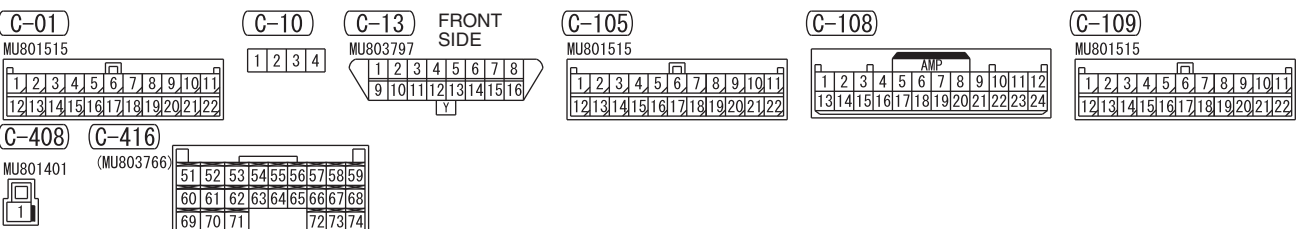

NOTE  
 \*1 : VEHICLES WITHOUT KOS  
 \*2 : VEHICLES WITH KOS  
 \*3 : -AUTO A/C CONTROLLER ASSEMBLY (A/C-ECU)  
 -COMBINATION METER  
 -CRUISE CONTROL SWITCH  
 -HEADLAMP LEVELLING SWITCH  
 -HEATER CONTROL PANEL  
 -MULTIVISION DISPLAY  
 -RADIO AND CD PLAYER  
 -SELECTOR LEVER ASSEMBLY  
 -STEERING WHEEL  
 \*4 : HALOGEN TYPE  
 \*5 : DISCHARGE TYPE

Wire colour code  
 B : Black LG : Light green G : Green L : Blue W : White Y : Yellow SB : Sky blue  
 BR : Brown O : Orange GR : Grey R : Red P : Pink V : Violet PU : Purple SI : Silver