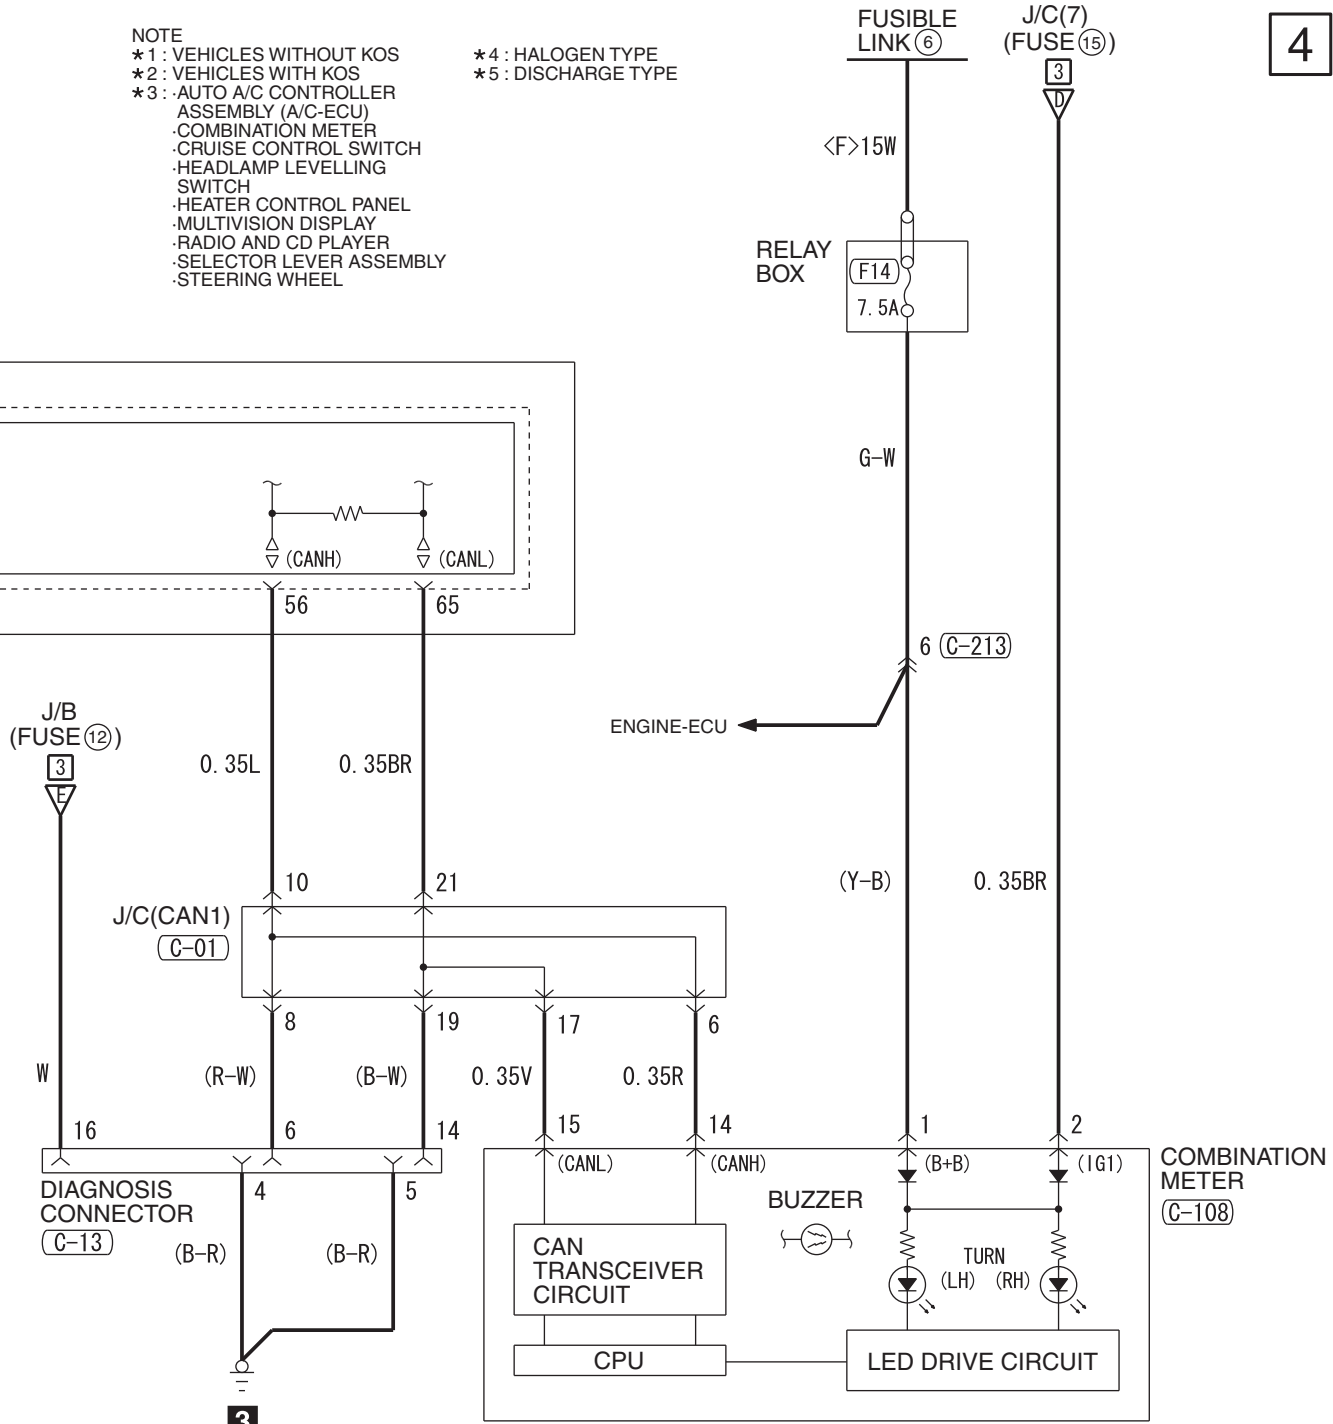

NOTE  
 \*1 : VEHICLES WITHOUT KOS  
 \*2 : VEHICLES WITH KOS  
 \*3 : -AUTO A/C CONTROLLER ASSEMBLY (A/C-ECU)  
 -COMBINATION METER  
 -CRUISE CONTROL SWITCH  
 -HEADLAMP LEVELLING SWITCH  
 -HEATER CONTROL PANEL  
 -MULTIVISION DISPLAY  
 -RADIO AND CD PLAYER  
 -SELECTOR LEVER ASSEMBLY  
 -STEERING WHEEL  
 \*4 : HALOGEN TYPE  
 \*5 : DISCHARGE TYPE

Wire colour code  
 B : Black LG : Light green G : Green L : Blue W : White Y : Yellow SB : Sky blue  
 BR : Brown O : Orange GR : Grey R : Red P : Pink V : Violet PU : Purple SI : Silver