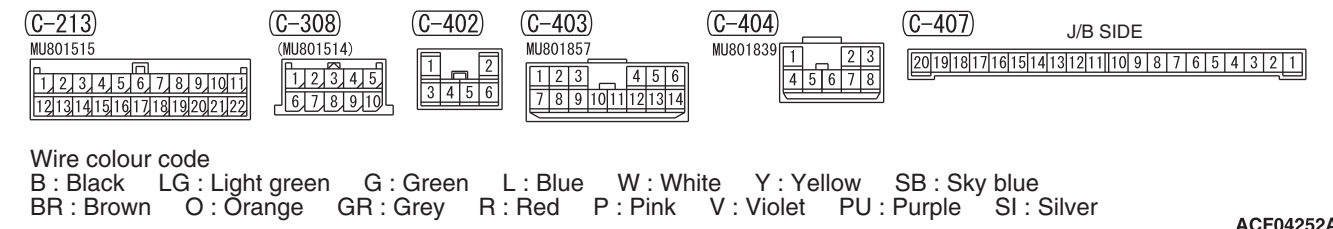

NOTE  
 \*1 : VEHICLES WITHOUT KOS  
 \*2 : VEHICLES WITH KOS  
 \*3 : -AUTO A/C CONTROLLER ASSEMBLY (A/C-ECU)  
 -COMBINATION METER  
 -CRUISE CONTROL SWITCH  
 -HEADLAMP LEVELLING SWITCH  
 -HEATER CONTROL PANEL  
 -MULTIVISION DISPLAY  
 -RADIO AND CD PLAYER  
 -SELECTOR LEVER ASSEMBLY  
 -STEERING WHEEL  
 \*4 : HALOGEN TYPE  
 \*5 : DISCHARGE TYPE

Wire colour code  
 B : Black LG : Light green G : Green L : Blue W : White Y : Yellow SB : Sky blue  
 BR : Brown O : Orange GR : Grey R : Red P : Pink V : Violet PU : Purple SI : Silver