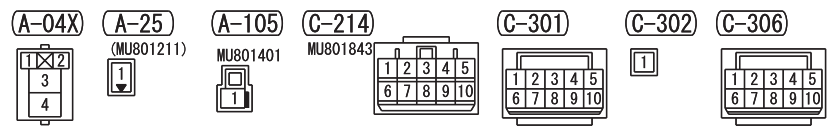

1

Wire colour code
 B : Black LG : Light green G : Green L : Blue W : White Y : Yellow SB : Sky blue
 BR : Brown O : Orange GR : Grey R : Red P : Pink V : Violet PU : Purple SI : Silver