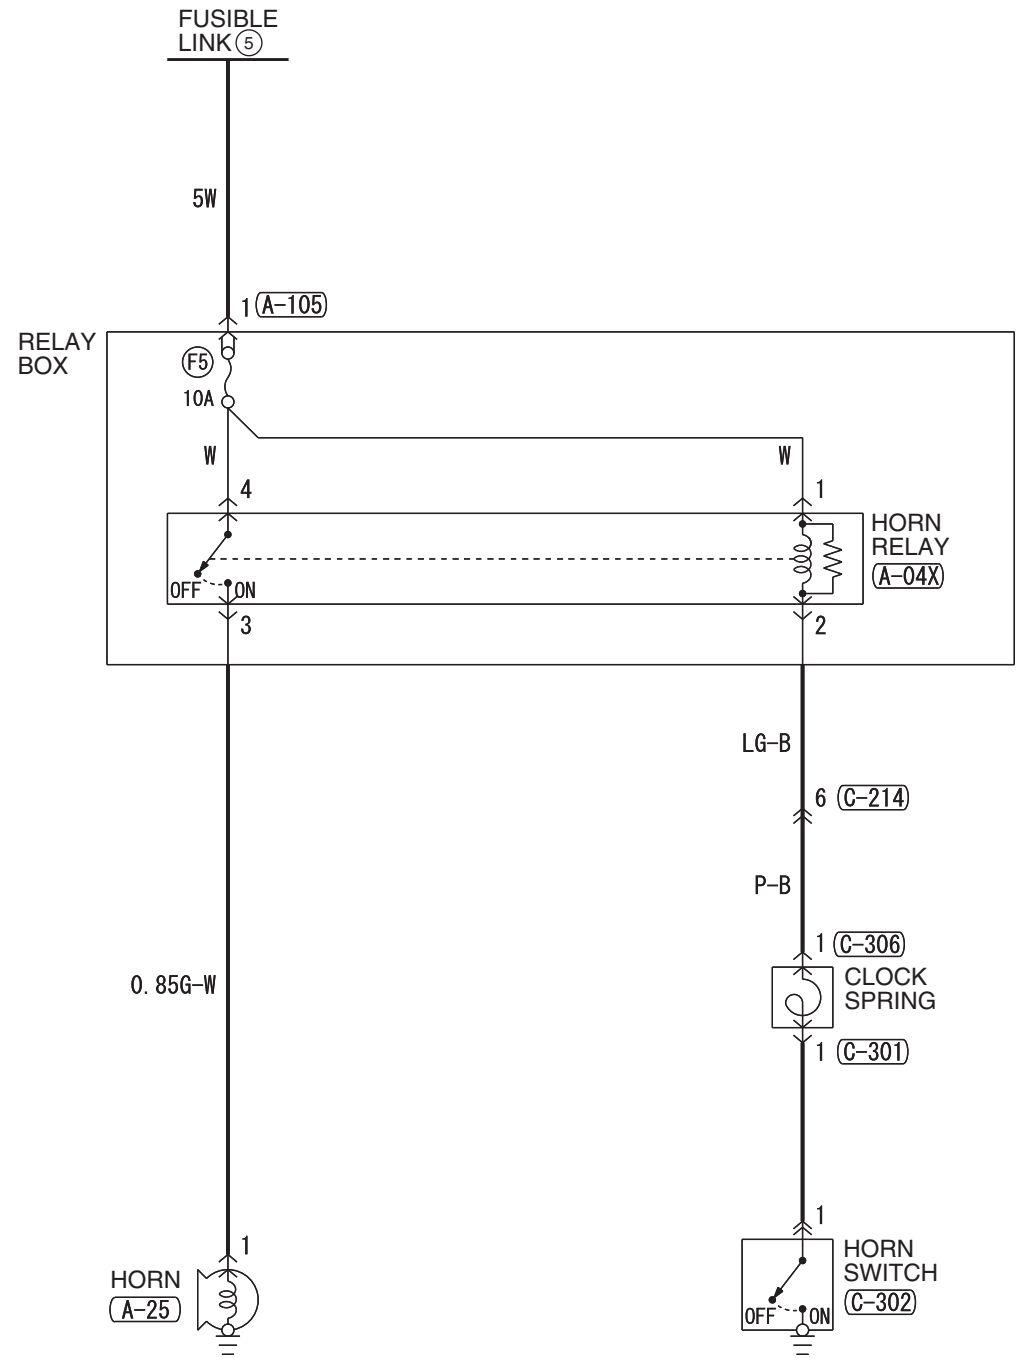

1

Wire colour code
 B : Black LG : Light green G : Green L : Blue W : White Y : Yellow SB : Sky blue
 BR : Brown O : Orange GR : Grey R : Red P : Pink V : Violet PU : Purple SI : Silver