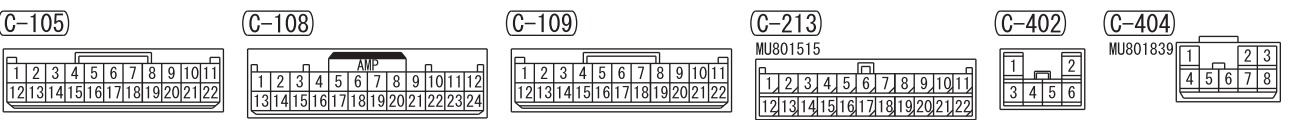

NOTE  
 \*1 : VEHICLES WITHOUT KOS  
 \*2 : VEHICLES WITH KOS

Wire colour code  
 B : Black LG : Light green G : Green L : Blue W : White Y : Yellow SB : Sky blue  
 BR : Brown O : Orange GR : Grey R : Red P : Pink V : Violet PU : Purple SI : Silver