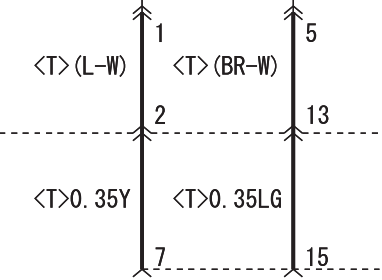

INSIDE TRANSMISSION ANTENNA ASSEMBLY (FRONT) (C-116)

INFP INFG

OUTER BUZZER (G-09)

INSIDE TRANSMISSION ANTENNA ASSEMBLY (REAR) (D-13)

INRP INRG

KOS AND OSS-ECU

DRRQ

GTRQ

(C-116)

(C-124)

(C-131)

(C-132)

(D-07)

(D-13)

(D-18)

(D-21)

(F-11)

(G-04)

(G-07)

(G-09)

Wire colour code
 B : Black LG : Light green G : Green L : Blue W : White Y : Yellow SB : Sky blue
 BR : Brown O : Orange GR : Grey R : Red P : Pink V : Violet PU : Purple SI : Silver