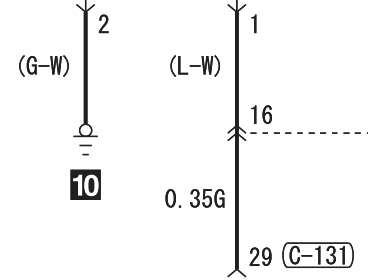

INSIDE TRANSMISSION ANTENNA ASSEMBLY (FRONT) (C-116)

INFP INFG

OUTER BUZZER (G-09)

INSIDE TRANSMISSION ANTENNA ASSEMBLY (REAR) (D-13)

INRP INRG

KOS AND OSS-ECU

DRRQ

GTRQ

(C-116)

(C-124)

(C-131)

(C-132)

(D-07)

(D-13)

(D-18)

(D-21)

(F-11)

(G-04)

(G-07)

(G-09)

Wire colour code
 B : Black LG : Light green G : Green L : Blue W : White Y : Yellow SB : Sky blue
 BR : Brown O : Orange GR : Grey R : Red P : Pink V : Violet PU : Purple SI : Silver