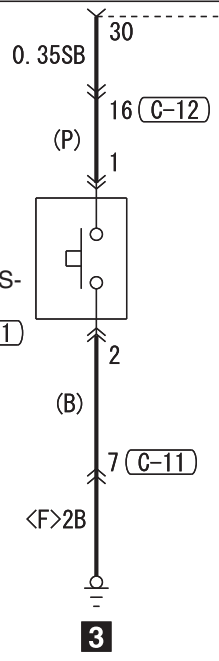

INSIDE TRANSMISSION ANTENNA ASSEMBLY (FRONT) (C-116)

INFP INFG

OUTER BUZZER (G-09)

INSIDE TRANSMISSION ANTENNA ASSEMBLY (REAR) (D-13)

INRP INRG

KOS AND OSS-ECU

DRRQ

GTRQ

(C-116)

(C-124)

(C-131)

(C-132)

(D-07)

(D-13)

(D-18)

(D-21)

(F-11)

(G-04)

(G-07)

(G-09)

Wire colour code
 B : Black LG : Light green G : Green L : Blue W : White Y : Yellow SB : Sky blue
 BR : Brown O : Orange GR : Grey R : Red P : Pink V : Violet PU : Purple SI : Silver