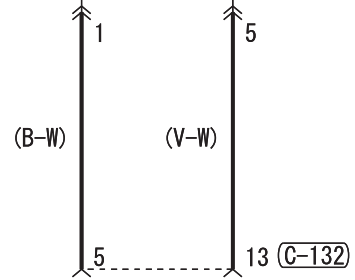

INSIDE TRANSMISSION ANTENNA ASSEMBLY (FRONT) (C-116)

INFP INFG

OUTER BUZZER (G-09)

INSIDE TRANSMISSION ANTENNA ASSEMBLY (REAR) (D-13)

INRP INRG

KOS AND OSS-ECU

DRRQ

GTRQ

(C-116)

(C-124)

(C-131)

(C-132)

(D-07)

(D-13)

(D-18)

(D-21)

(F-11)

(G-04)

(G-07)

(G-09)

Wire colour code
 B : Black LG : Light green G : Green L : Blue W : White Y : Yellow SB : Sky blue
 BR : Brown O : Orange GR : Grey R : Red P : Pink V : Violet PU : Purple SI : Silver