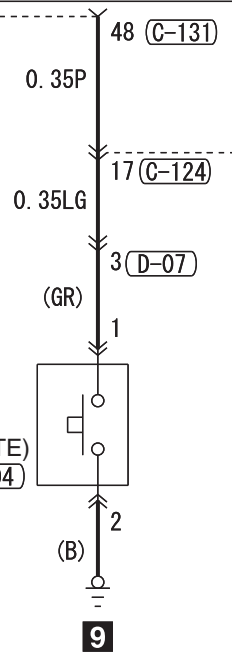

INSIDE TRANSMISSION ANTENNA ASSEMBLY (FRONT) (C-116)

INFP INFG

OUTER BUZZER (G-09)

INSIDE TRANSMISSION ANTENNA ASSEMBLY (REAR) (D-13)

INRP INRG

KOS AND OSS-ECU

DRRQ

GTRQ

(C-116)

(C-124)

(C-131)

(C-132)

(D-07)

(D-13)

(D-18)

(D-21)

(F-11)

(G-04)

(G-07)

(G-09)

Wire colour code
 B : Black LG : Light green G : Green L : Blue W : White Y : Yellow SB : Sky blue
 BR : Brown O : Orange GR : Grey R : Red P : Pink V : Violet PU : Purple SI : Silver