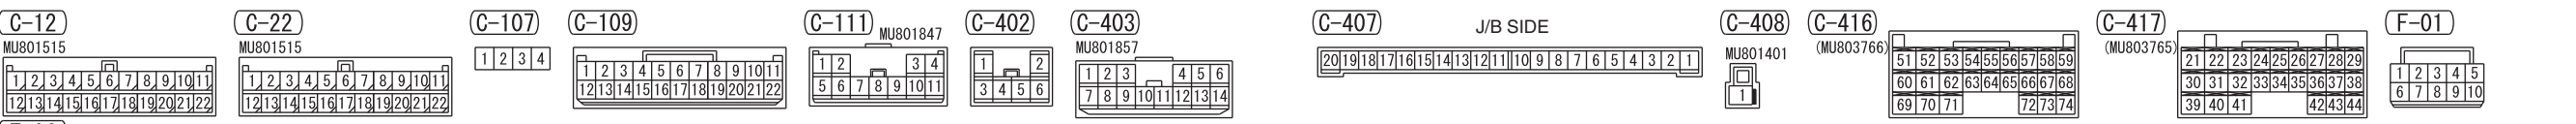

NOTE
 *1 : VEHICLES WITHOUT KOS
 *2 : VEHICLES WITH KOS

Wire colour code
 B : Black LG : Light green G : Green L : Blue W : White Y : Yellow SB : Sky blue
 BR : Brown O : Orange GR : Grey R : Red P : Pink V : Violet PU : Purple SI : Silver