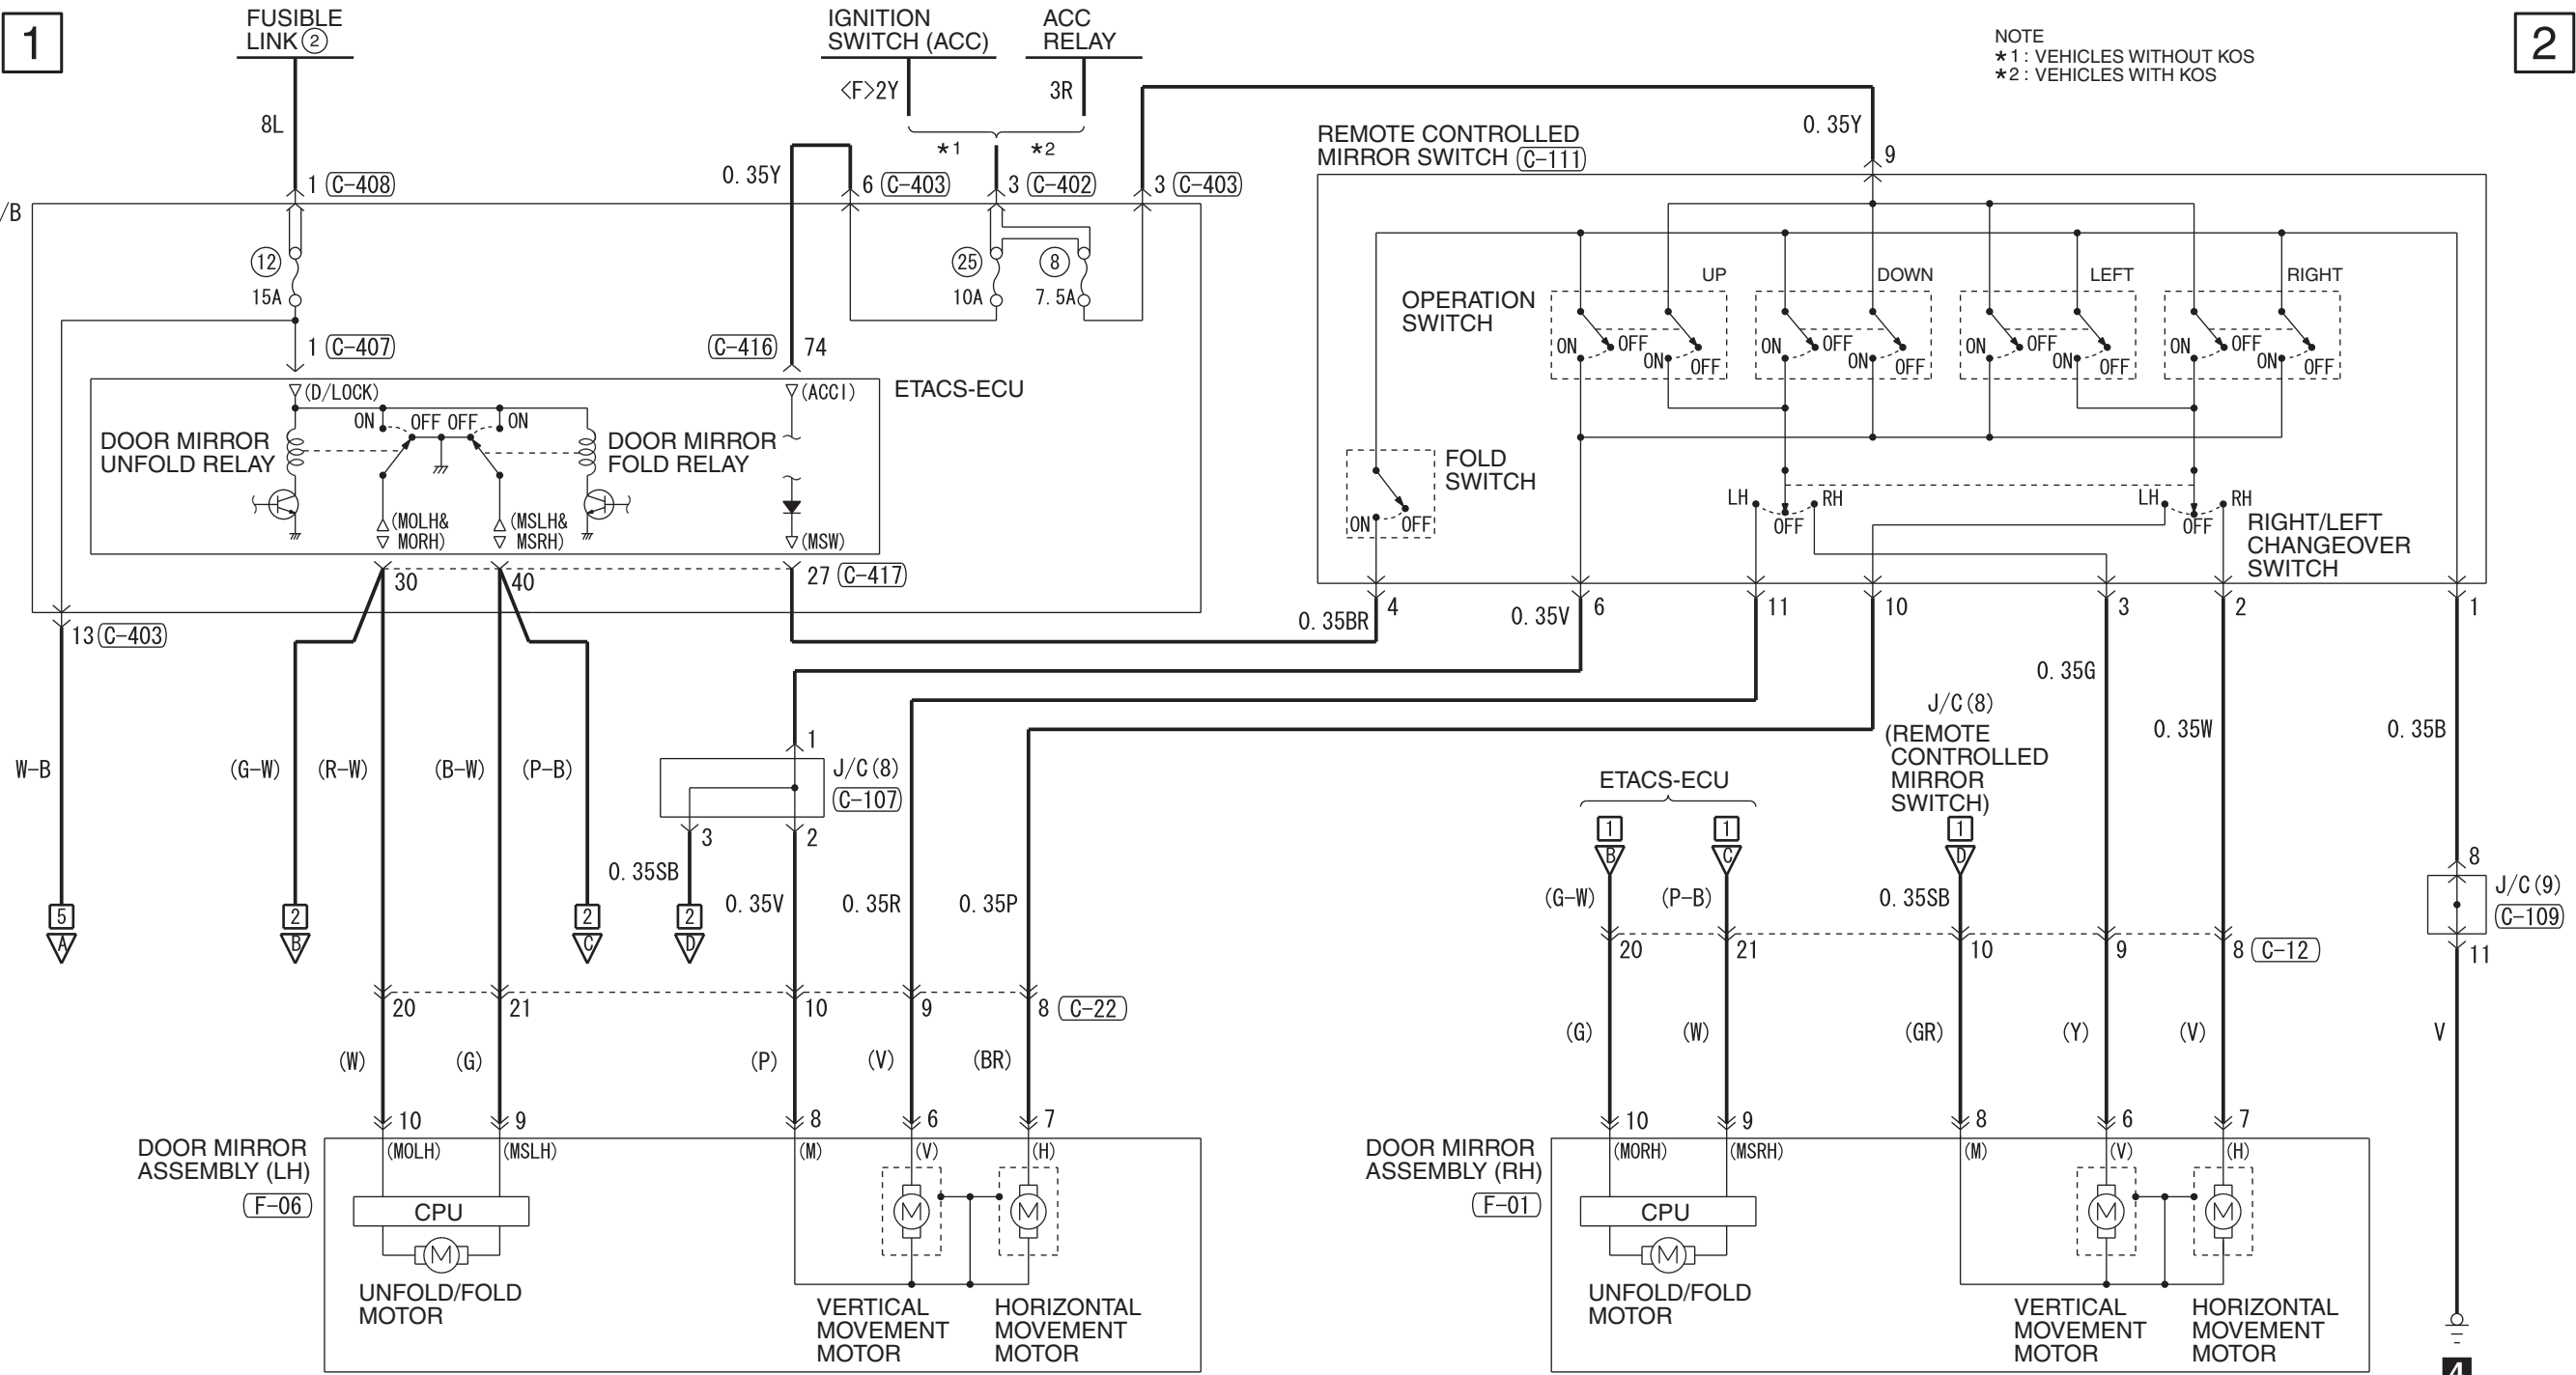

NOTE
 *1 : VEHICLES WITHOUT KOS
 *2 : VEHICLES WITH KOS

Wire colour code
 B : Black LG : Light green G : Green L : Blue W : White Y : Yellow SB : Sky blue
 BR : Brown O : Orange GR : Grey R : Red P : Pink V : Violet PU : Purple SI : Silver