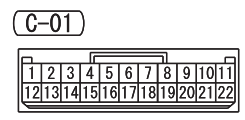

J/B (FUSE 12)

Wire colour code
 B: Black LG: Light green G: Green L: Blue W: White Y: Yellow SB: Sky blue
 BR: Brown O: Orange GR: Grey R: Red P: Pink V: Violet PU: Purple SI: Silver