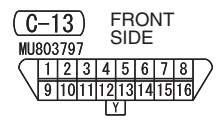

J/B (FUSE 12)

Wire colour code
 B: Black LG: Light green G: Green L: Blue W: White Y: Yellow SB: Sky blue
 BR: Brown O: Orange GR: Grey R: Red P: Pink V: Violet PU: Purple SI: Silver