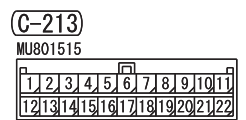

J/B (FUSE 12)

Wire colour code
 B: Black LG: Light green G: Green L: Blue W: White Y: Yellow SB: Sky blue
 BR: Brown O: Orange GR: Grey R: Red P: Pink V: Violet PU: Purple SI: Silver