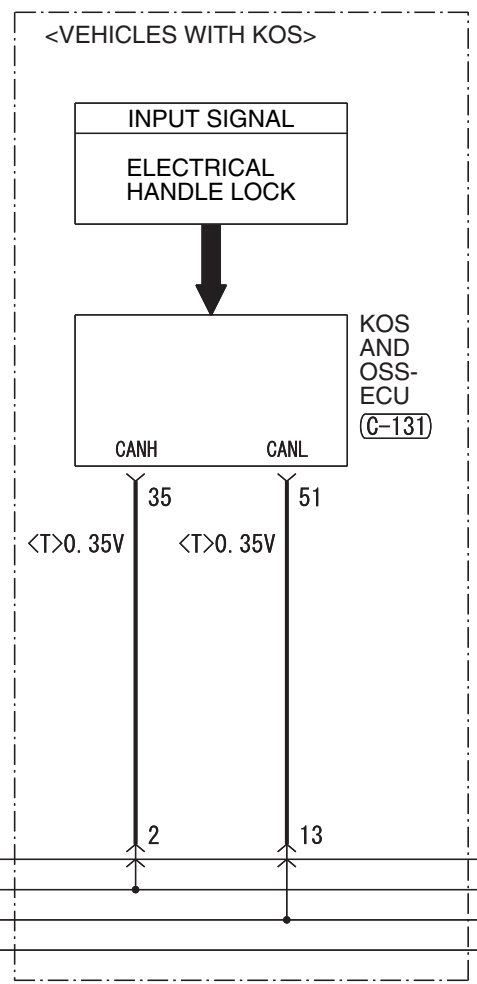

J/B (FUSE 12)

Wire colour code
 B: Black LG: Light green G: Green L: Blue W: White Y: Yellow SB: Sky blue
 BR: Brown O: Orange GR: Grey R: Red P: Pink V: Violet PU: Purple SI: Silver