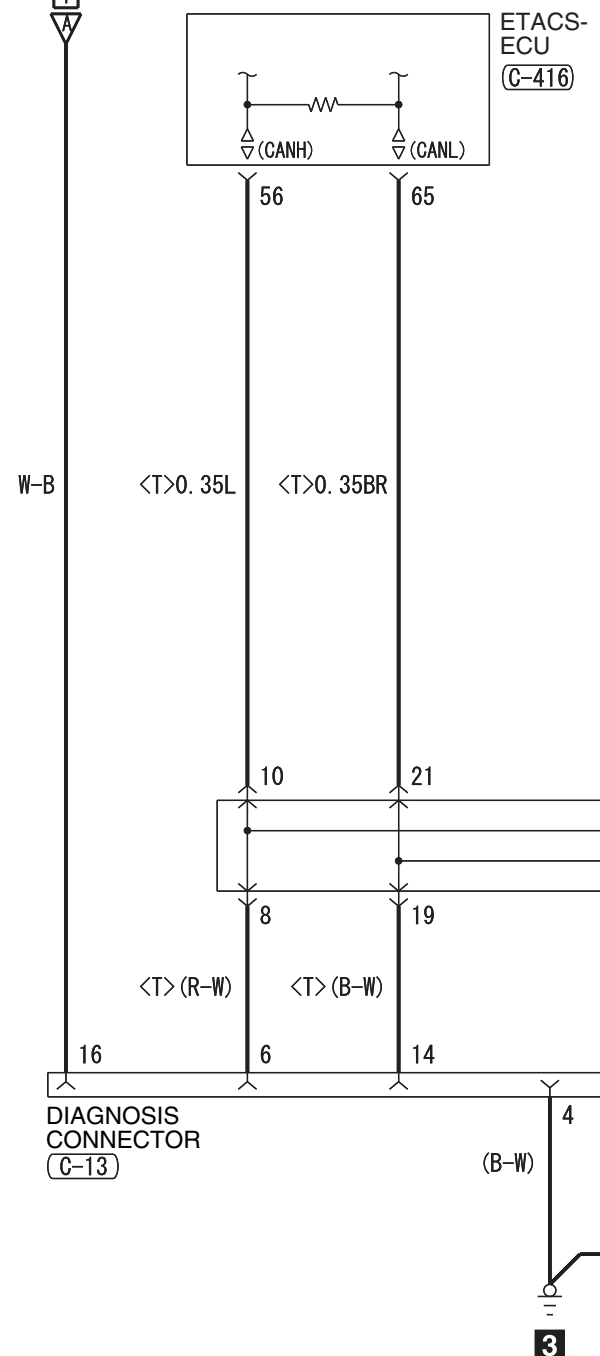

J/B (FUSE 12)

Wire colour code
 B: Black LG: Light green G: Green L: Blue W: White Y: Yellow SB: Sky blue
 BR: Brown O: Orange GR: Grey R: Red P: Pink V: Violet PU: Purple SI: Silver