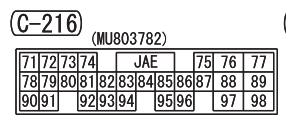

J/B (FUSE 12)

Wire colour code
 B: Black LG: Light green G: Green L: Blue W: White Y: Yellow SB: Sky blue
 BR: Brown O: Orange GR: Grey R: Red P: Pink V: Violet PU: Purple SI: Silver