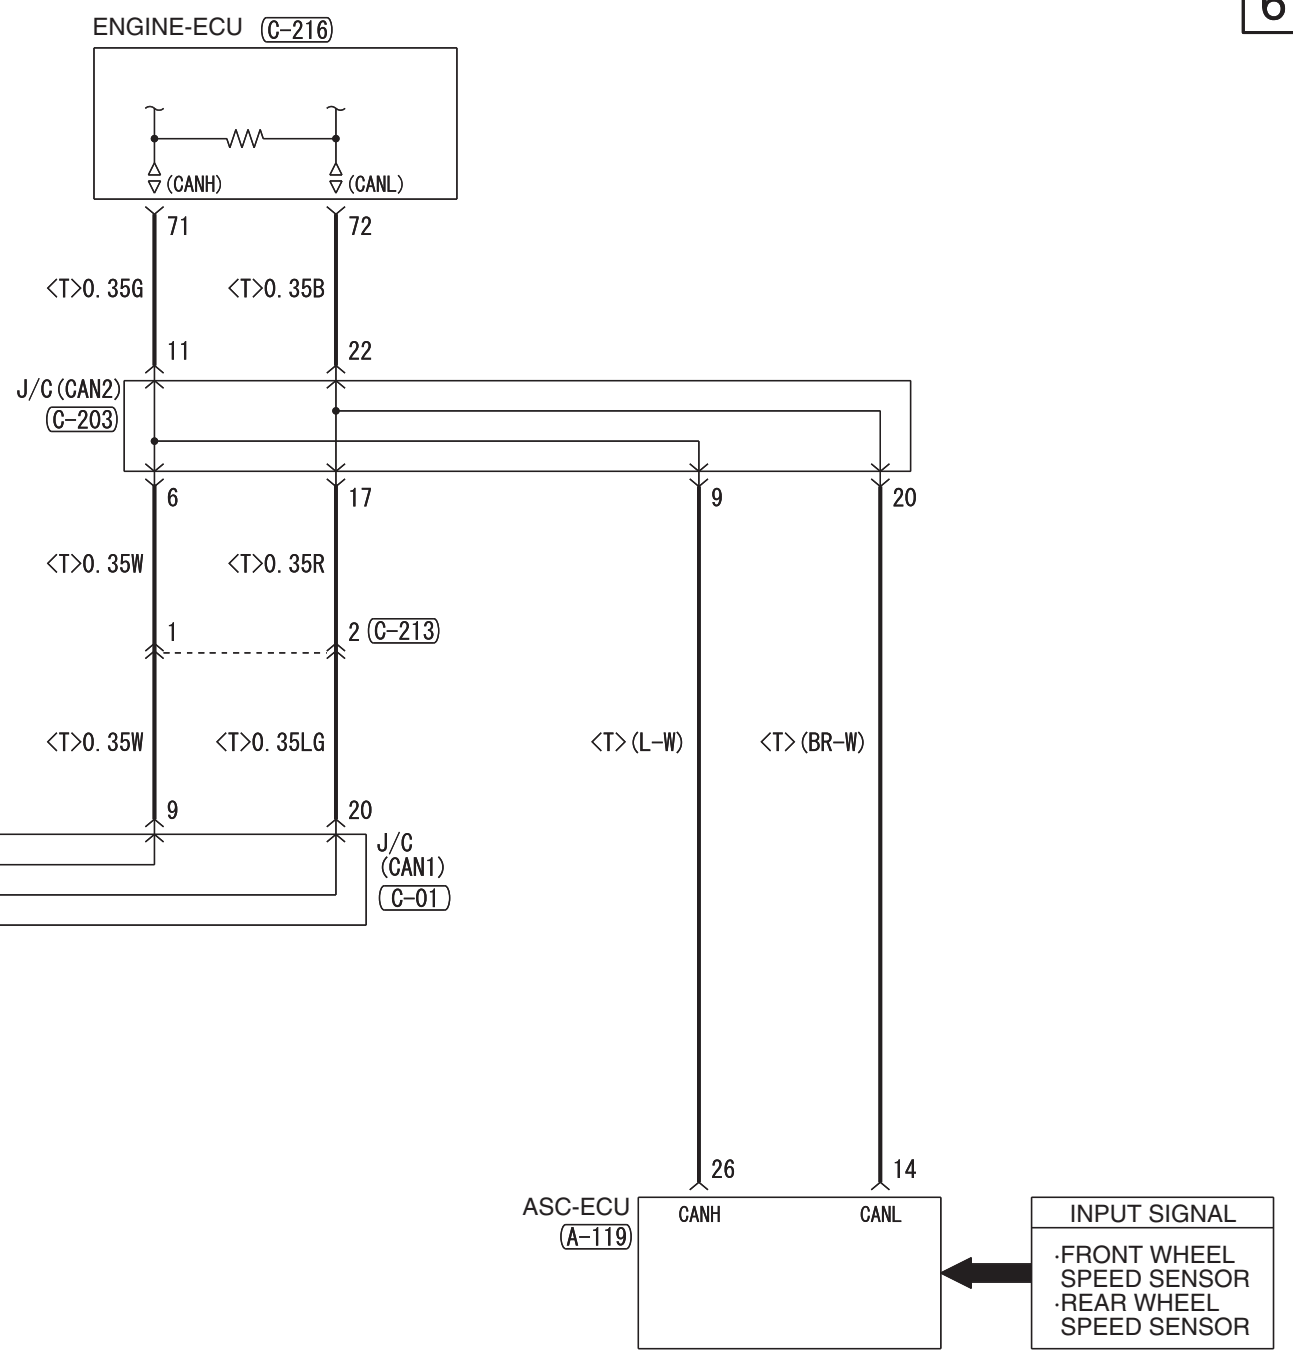

J/B (FUSE 12)

Wire colour code
 B: Black LG: Light green G: Green L: Blue W: White Y: Yellow SB: Sky blue
 BR: Brown O: Orange GR: Grey R: Red P: Pink V: Violet PU: Purple SI: Silver