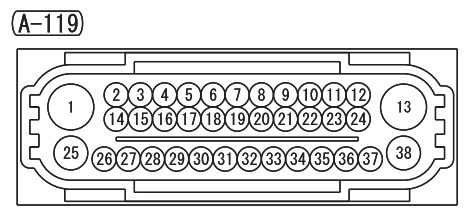

J/B (FUSE 12)

Wire colour code
 B: Black LG: Light green G: Green L: Blue W: White Y: Yellow SB: Sky blue
 BR: Brown O: Orange GR: Grey R: Red P: Pink V: Violet PU: Purple SI: Silver