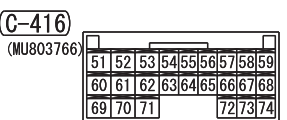

J/B (FUSE 12)

Wire colour code
 B: Black LG: Light green G: Green L: Blue W: White Y: Yellow SB: Sky blue
 BR: Brown O: Orange GR: Grey R: Red P: Pink V: Violet PU: Purple SI: Silver