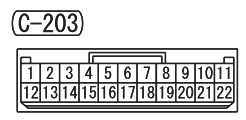

J/B (FUSE 12)

Wire colour code
 B: Black LG: Light green G: Green L: Blue W: White Y: Yellow SB: Sky blue
 BR: Brown O: Orange GR: Grey R: Red P: Pink V: Violet PU: Purple SI: Silver