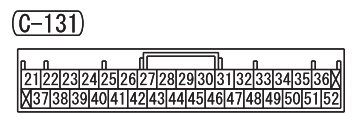

J/B (FUSE 12)

Wire colour code
 B: Black LG: Light green G: Green L: Blue W: White Y: Yellow SB: Sky blue
 BR: Brown O: Orange GR: Grey R: Red P: Pink V: Violet PU: Purple SI: Silver