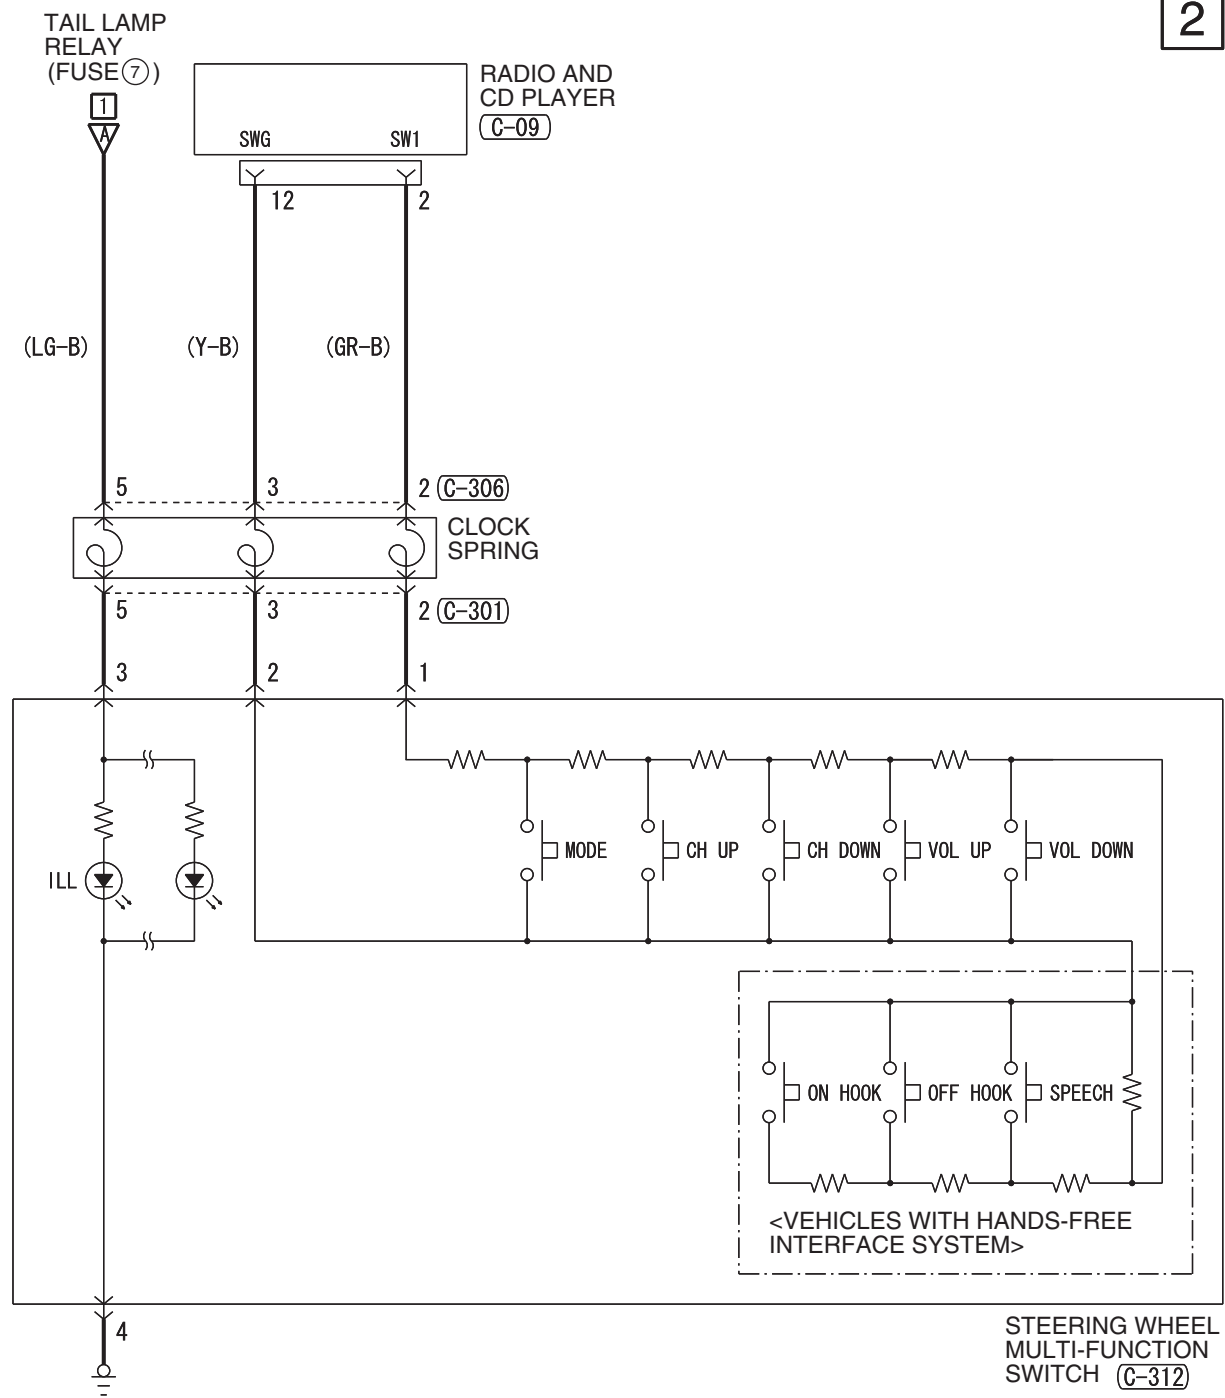

NOTE
 *1: VEHICLES WITHOUT KOS
 *2: VEHICLES WITH KOS

Wire colour code
 B : Black LG : Light green G : Green L : Blue W : White Y : Yellow SB : Sky blue
 BR : Brown O : Orange GR : Grey R : Red P : Pink V : Violet PU : Purple SI : Silver