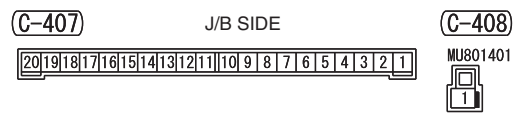

NOTE
 *1: VEHICLES WITHOUT KOS
 *2: VEHICLES WITH KOS

Wire colour code
 B : Black LG : Light green G : Green L : Blue W : White Y : Yellow SB : Sky blue
 BR : Brown O : Orange GR : Grey R : Red P : Pink V : Violet PU : Purple SI : Silver