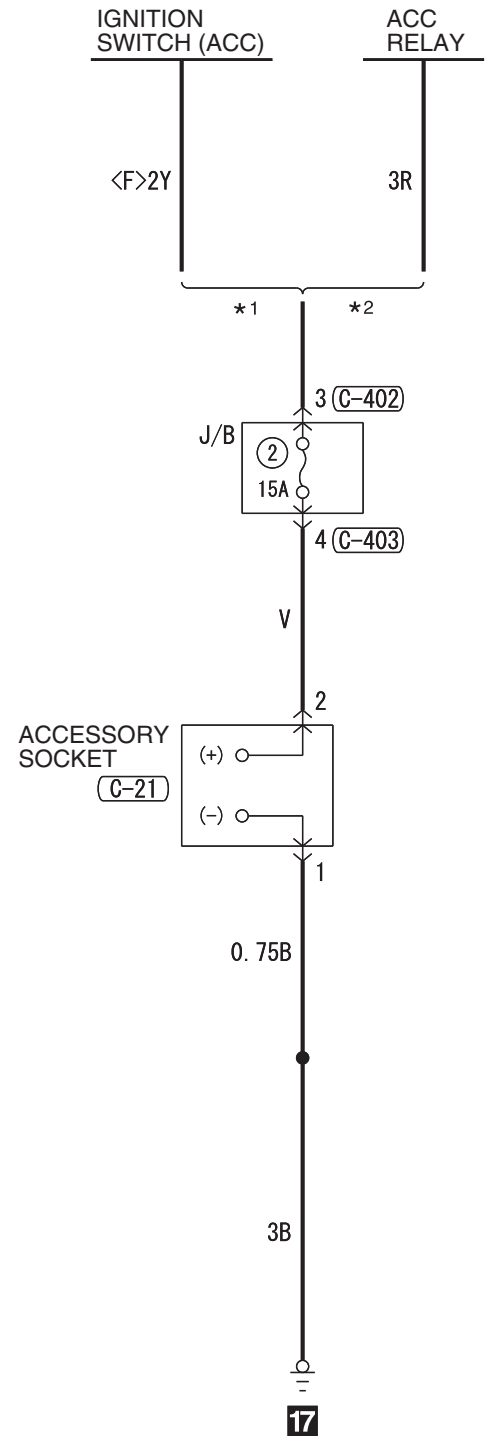

1

NOTE
 *1 : VEHICLES WITHOUT KOS
 *2 : VEHICLES WITH KOS

Wire colour code
 B : Black LG : Light green G : Green L : Blue W : White Y : Yellow SB : Sky blue
 BR : Brown O : Orange GR : Grey R : Red P : Pink V : Violet PU : Purple SI : Silver