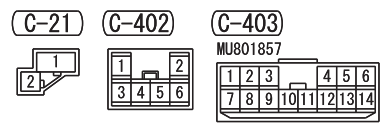

1

NOTE
 *1 : VEHICLES WITHOUT KOS
 *2 : VEHICLES WITH KOS

Wire colour code
 B : Black LG : Light green G : Green L : Blue W : White Y : Yellow SB : Sky blue
 BR : Brown O : Orange GR : Grey R : Red P : Pink V : Violet PU : Purple SI : Silver