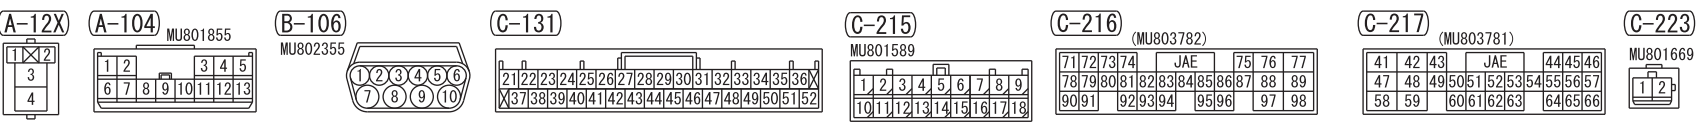

NOTE
 * : INJECTOR
 . OIL FEEDER CONTROL VALVE
 . OXYGEN SENSOR
 . PURGE CONTROL SOLENOID VALVE
 . THROTTLE VALVE CONTROL SERVO RELAY

Wire colour code
 B : Black LG : Light green G : Green L : Blue W : White Y : Yellow SB : Sky blue
 BR : Brown O : Orange GR : Grey R : Red P : Pink V : Violet PU : Purple SI : Silver