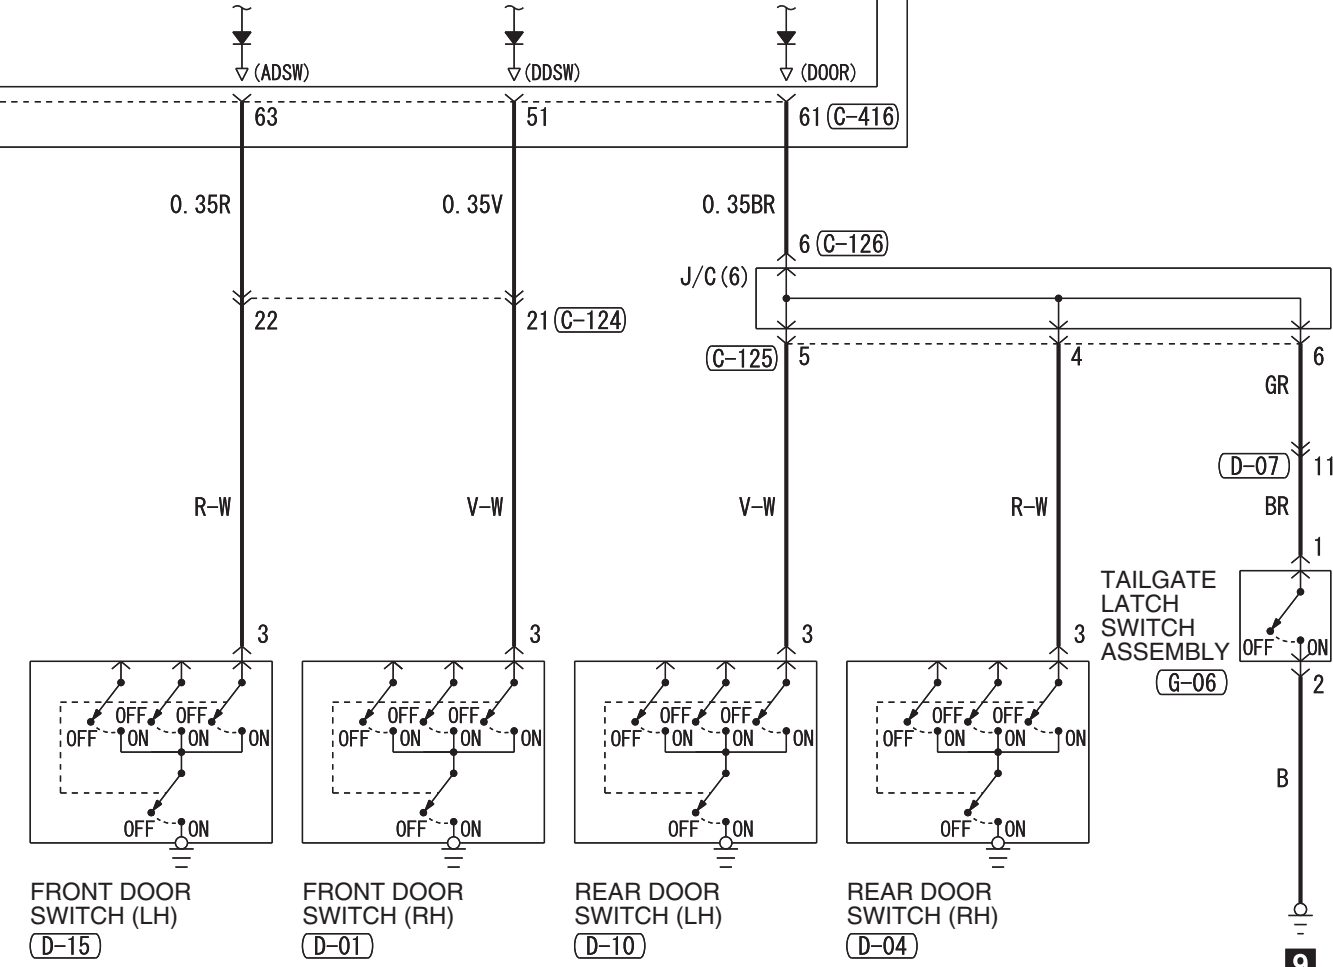

NOTE  
 \*1 : VEHICLES WITHOUT KOS  
 \*2 : VEHICLES WITH KOS

Wire colour code  
 B : Black LG : Light green G : Green L : Blue W : White Y : Yellow SB : Sky blue  
 BR : Brown O : Orange GR : Grey R : Red P : Pink V : Violet PU : Purple SI : Silver