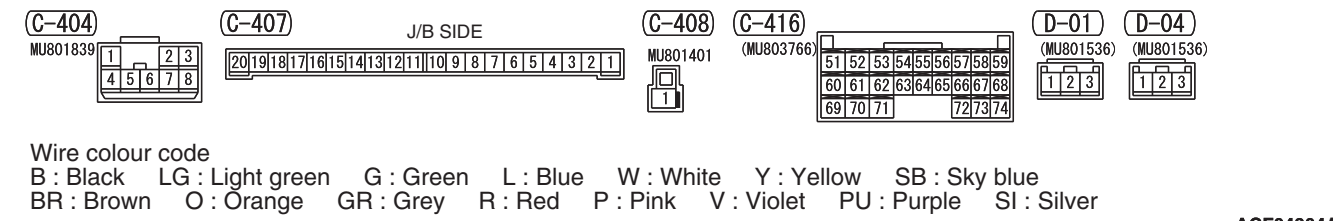

NOTE  
 \*1 : VEHICLES WITHOUT KOS  
 \*2 : VEHICLES WITH KOS

Wire colour code  
 B : Black LG : Light green G : Green L : Blue W : White Y : Yellow SB : Sky blue  
 BR : Brown O : Orange GR : Grey R : Red P : Pink V : Violet PU : Purple SI : Silver