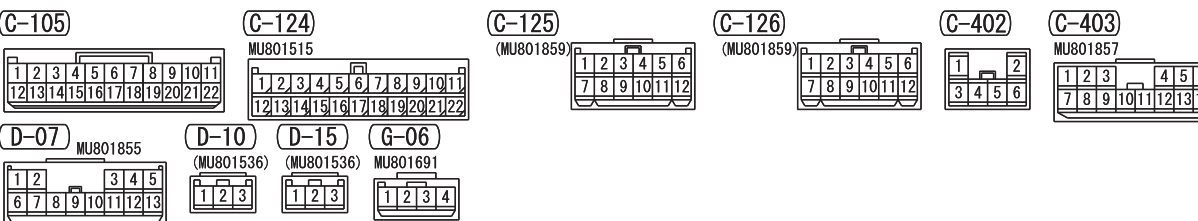

NOTE  
 \*1 : VEHICLES WITHOUT KOS  
 \*2 : VEHICLES WITH KOS

Wire colour code  
 B : Black LG : Light green G : Green L : Blue W : White Y : Yellow SB : Sky blue  
 BR : Brown O : Orange GR : Grey R : Red P : Pink V : Violet PU : Purple SI : Silver