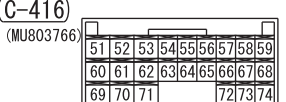

3

Wire colour code
 B: Black LG: Light green G: Green L: Blue W: White Y: Yellow SB: Sky blue
 BR: Brown O: Orange GR: Grey R: Red P: Pink V: Violet PU: Purple SI: Silver