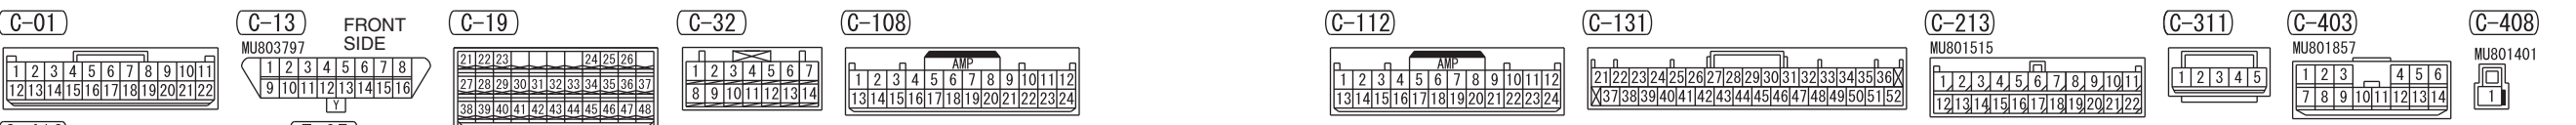

3

Wire colour code
 B: Black LG: Light green G: Green L: Blue W: White Y: Yellow SB: Sky blue
 BR: Brown O: Orange GR: Grey R: Red P: Pink V: Violet PU: Purple SI: Silver