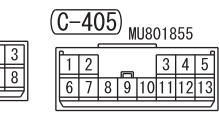

NOTE
 *1: VEHICLES WITHOUT KOS
 *2: VEHICLES WITH KOS

Wire colour code
 B : Black LG : Light green G : Green L : Blue W : White Y : Yellow SB : Sky blue
 BR : Brown O : Orange GR : Grey R : Red P : Pink V : Violet PU : Purple SI : Silver