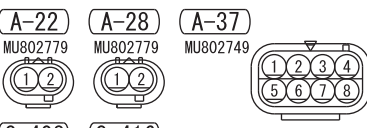

NOTE
 *1: VEHICLES WITHOUT KOS
 *2: VEHICLES WITH KOS

Wire colour code
 B : Black LG : Light green G : Green L : Blue W : White Y : Yellow SB : Sky blue
 BR : Brown O : Orange GR : Grey R : Red P : Pink V : Violet PU : Purple SI : Silver