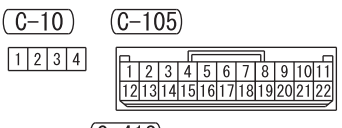

NOTE
 *1: VEHICLES WITHOUT KOS
 *2: VEHICLES WITH KOS

Wire colour code
 B : Black LG : Light green G : Green L : Blue W : White Y : Yellow SB : Sky blue
 BR : Brown O : Orange GR : Grey R : Red P : Pink V : Violet PU : Purple SI : Silver