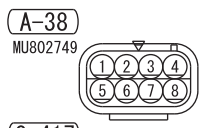

NOTE
 *1: VEHICLES WITHOUT KOS
 *2: VEHICLES WITH KOS

Wire colour code
 B : Black LG : Light green G : Green L : Blue W : White Y : Yellow SB : Sky blue
 BR : Brown O : Orange GR : Grey R : Red P : Pink V : Violet PU : Purple SI : Silver