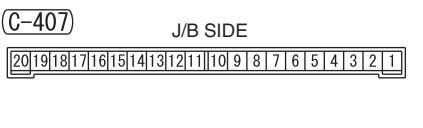

NOTE
 *1: VEHICLES WITHOUT KOS
 *2: VEHICLES WITH KOS

Wire colour code
 B : Black LG : Light green G : Green L : Blue W : White Y : Yellow SB : Sky blue
 BR : Brown O : Orange GR : Grey R : Red P : Pink V : Violet PU : Purple SI : Silver