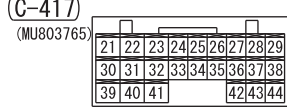

NOTE
 *1: VEHICLES WITHOUT KOS
 *2: VEHICLES WITH KOS

Wire colour code
 B : Black LG : Light green G : Green L : Blue W : White Y : Yellow SB : Sky blue
 BR : Brown O : Orange GR : Grey R : Red P : Pink V : Violet PU : Purple SI : Silver