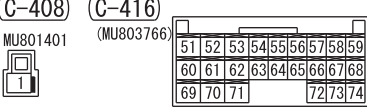

NOTE
 *1: VEHICLES WITHOUT KOS
 *2: VEHICLES WITH KOS

Wire colour code
 B : Black LG : Light green G : Green L : Blue W : White Y : Yellow SB : Sky blue
 BR : Brown O : Orange GR : Grey R : Red P : Pink V : Violet PU : Purple SI : Silver