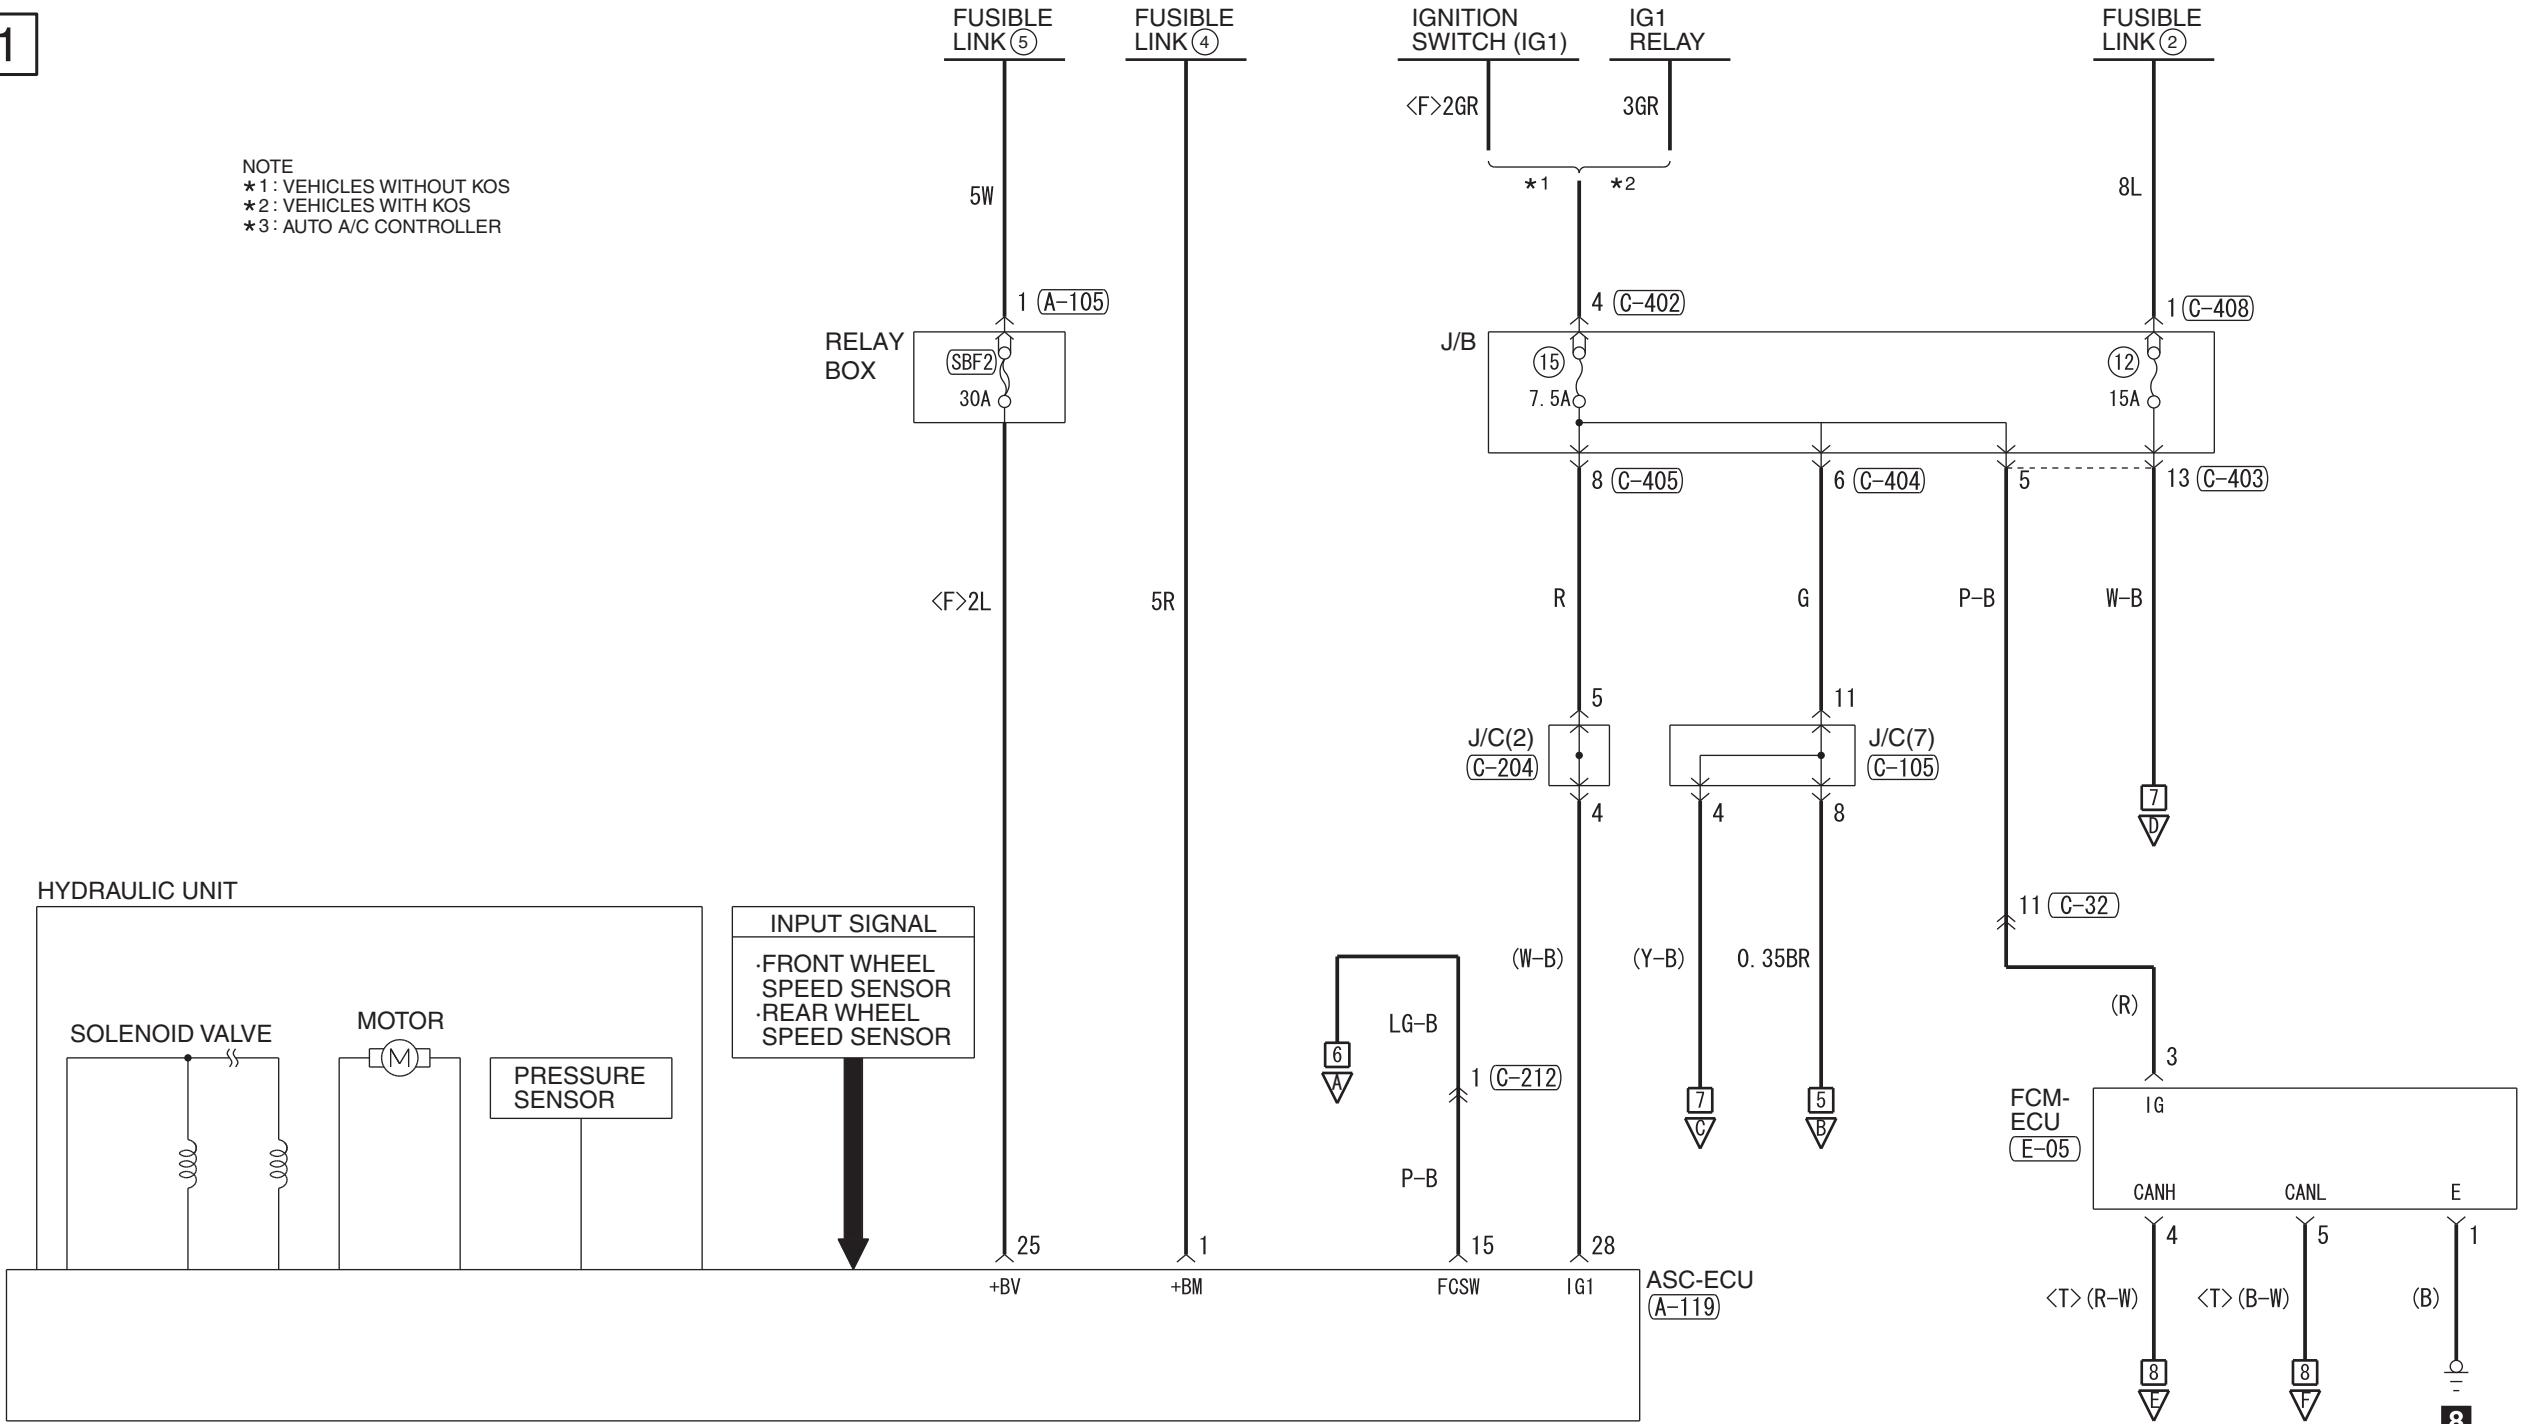

NOTE
 *1: VEHICLES WITHOUT KOS
 *2: VEHICLES WITH KOS
 *3: AUTO A/C CONTROLLER

Wire colour code
 B : Black LG : Light green G : Green L : Blue W : White Y : Yellow SB : Sky blue
 BR : Brown O : Orange GR : Grey R : Red P : Pink V : Violet PU : Purple SI : Silver