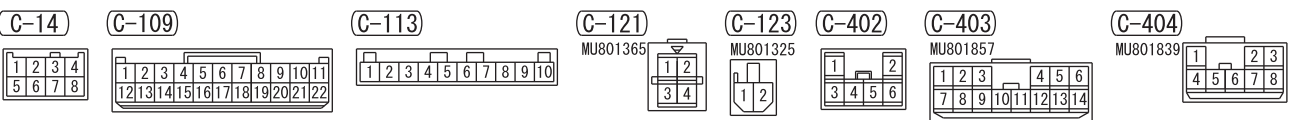

1**IGNITION SWITCH (IG2)**
〈F〉2R**IG2 RELAY**
3W**FUSIBLE LINK ②**
8L**2****J/B (FUSE ⑦)****NOTE**
*1 : VEHICLES WITHOUT KOS
*2 : VEHICLES WITH KOS

Wire colour code
 B : Black LG : Light green G : Green L : Blue W : White Y : Yellow SB : Sky blue
 BR : Brown O : Orange GR : Grey R : Red P : Pink V : Violet PU : Purple SI : Silver