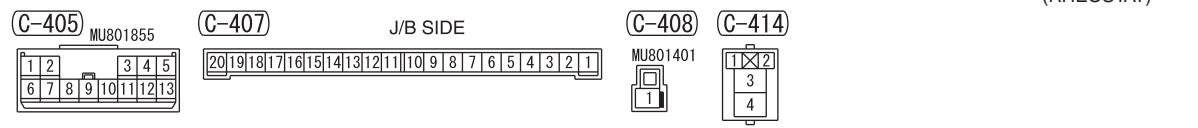

1**IGNITION SWITCH (IG2)**
〈F〉2R**IG2 RELAY**
3W**FUSIBLE LINK ②**
8L**2****J/B (FUSE ⑦)****NOTE**
*1 : VEHICLES WITHOUT KOS
*2 : VEHICLES WITH KOS

Wire colour code
 B : Black LG : Light green G : Green L : Blue W : White Y : Yellow SB : Sky blue
 BR : Brown O : Orange GR : Grey R : Red P : Pink V : Violet PU : Purple SI : Silver