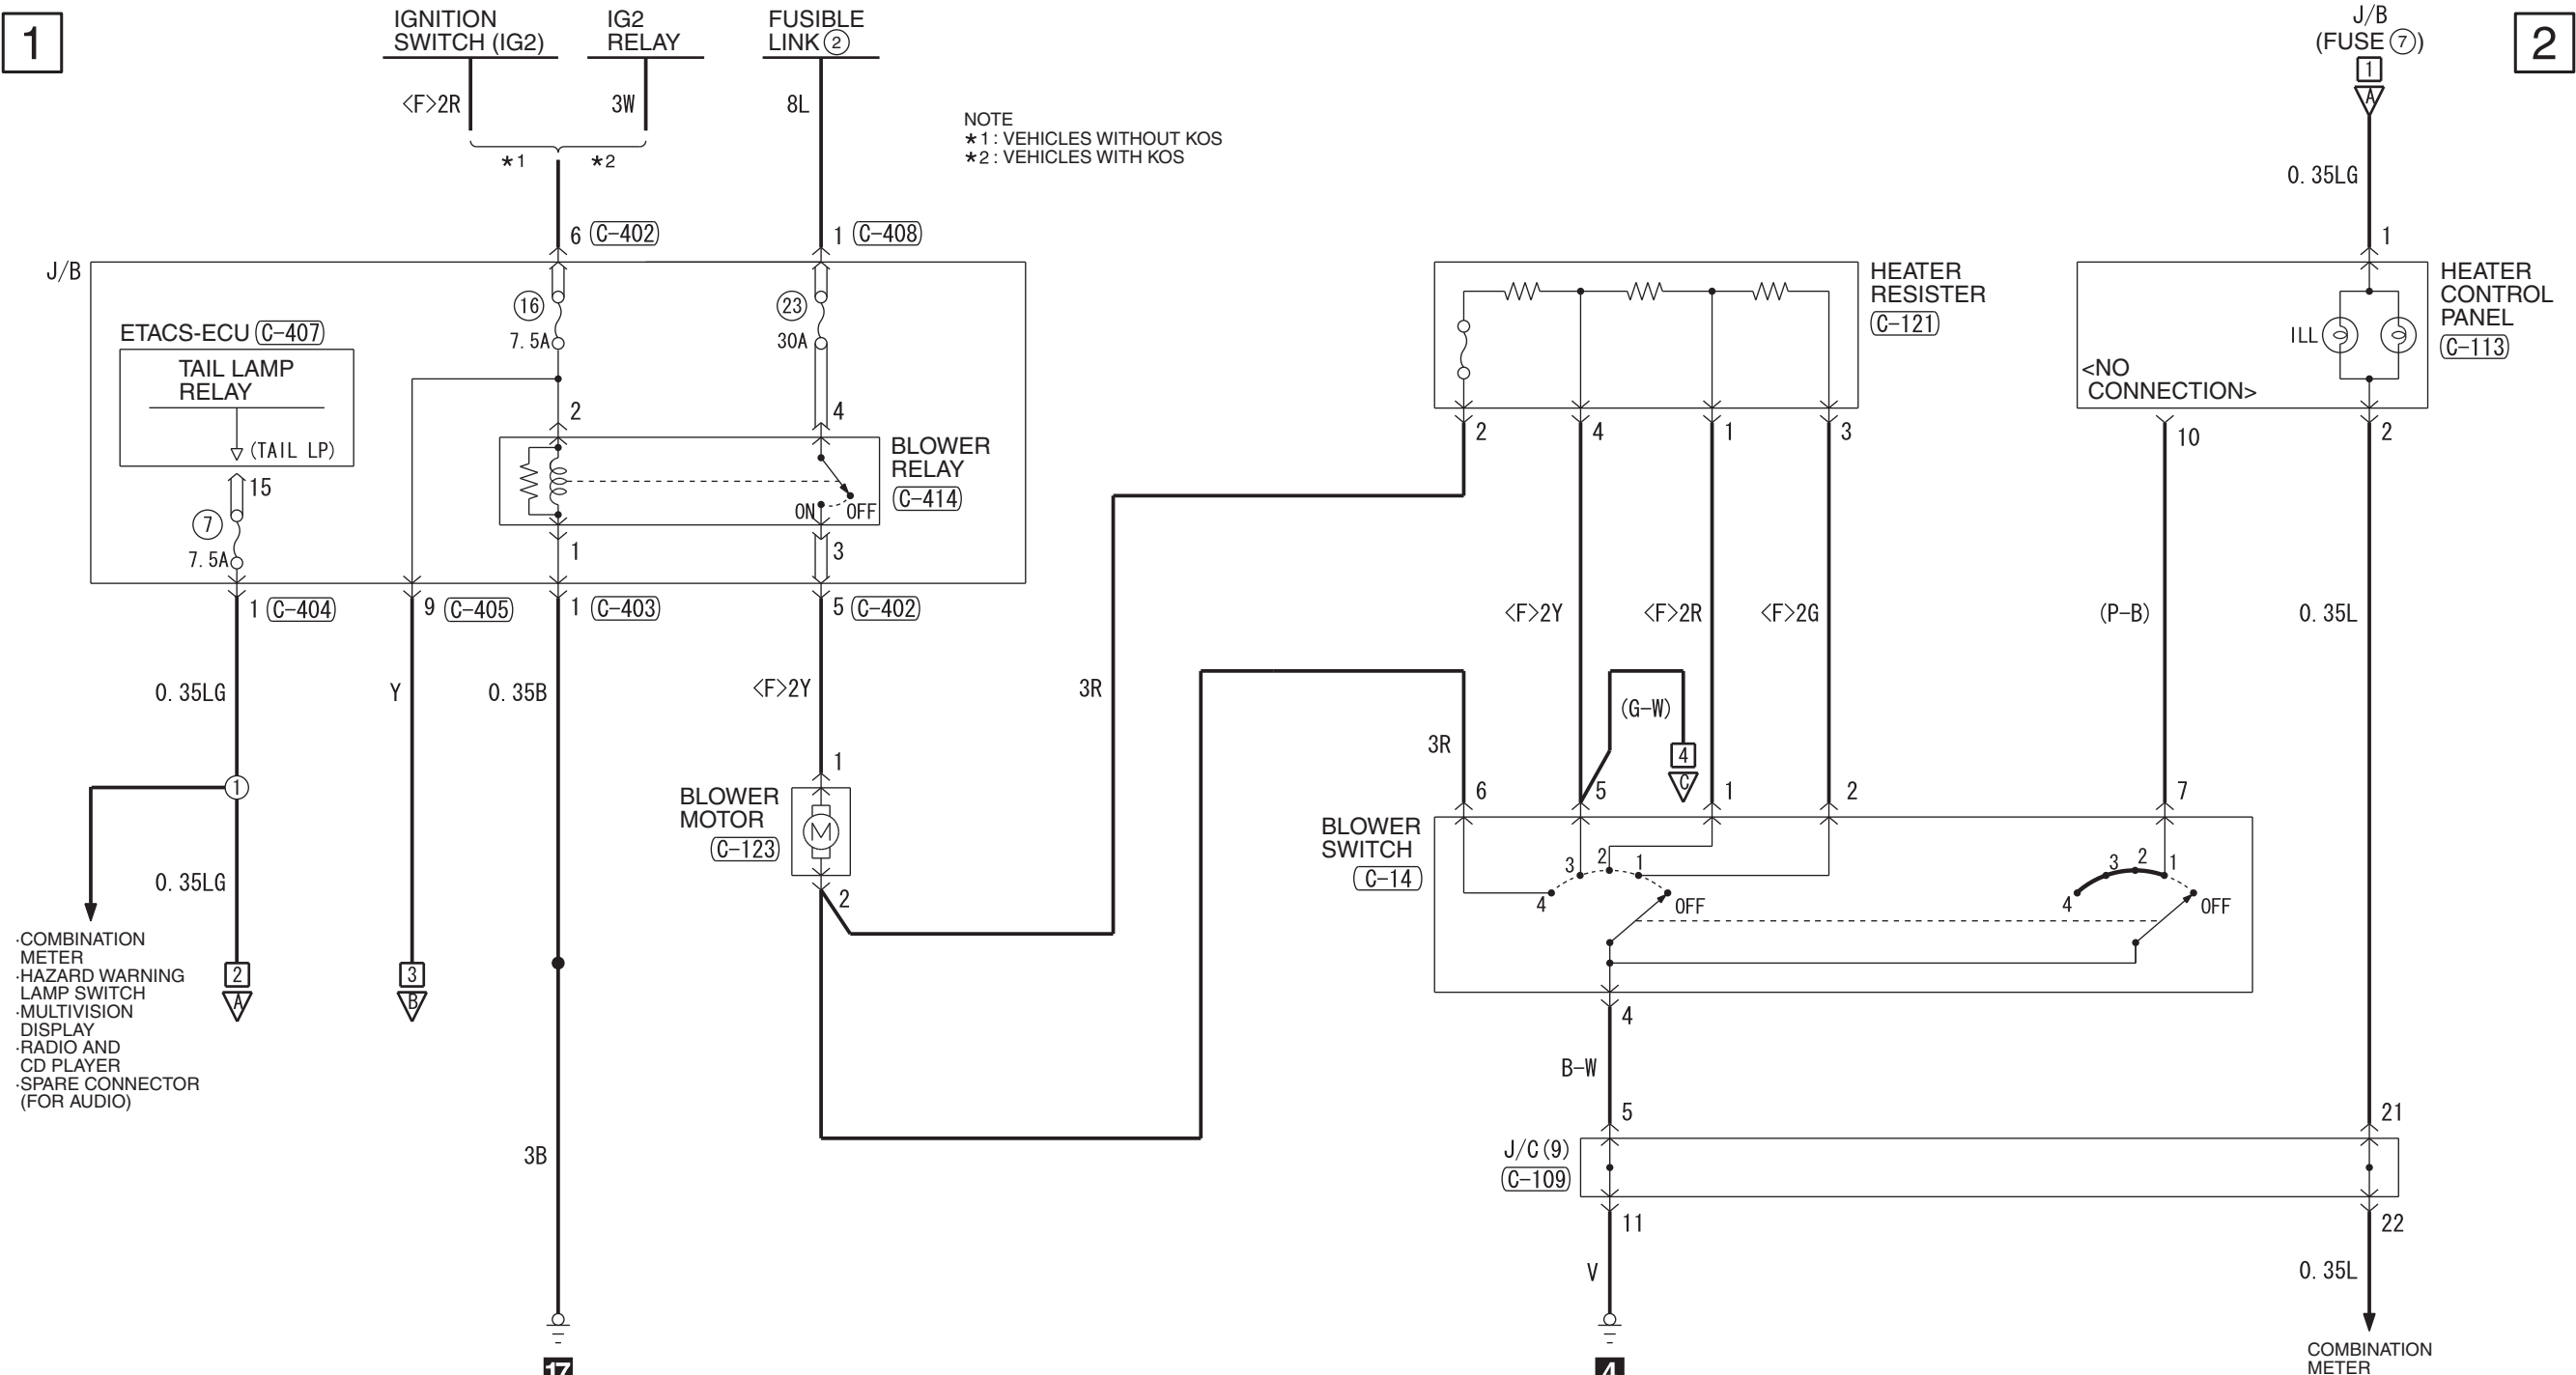

1**IGNITION SWITCH (IG2)**
〈F〉2R**IG2 RELAY**
3W**FUSIBLE LINK ②**
8L**2****J/B (FUSE ⑦)****NOTE**
*1 : VEHICLES WITHOUT KOS
*2 : VEHICLES WITH KOS

Wire colour code
 B : Black LG : Light green G : Green L : Blue W : White Y : Yellow SB : Sky blue
 BR : Brown O : Orange GR : Grey R : Red P : Pink V : Violet PU : Purple SI : Silver