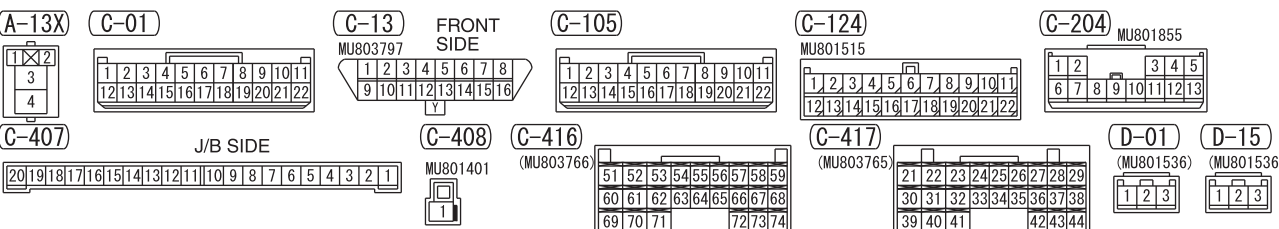

NOTE
 *1: VEHICLES WITHOUT KOS
 *2: VEHICLES WITH KOS

Wire colour code
 B : Black LG : Light green G : Green L : Blue W : White Y : Yellow SB : Sky blue
 BR : Brown O : Orange GR : Grey R : Red P : Pink V : Violet PU : Purple SI : Silver