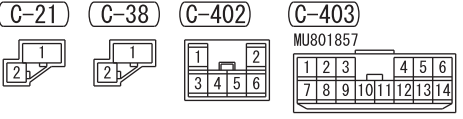

NOTE
 *1 : VEHICLES WITHOUT KOS
 *2 : VEHICLES WITH KOS
 *3 : LHD
 *4 : RHD

Wire colour code
 B : Black LG : Light green G : Green L : Blue W : White Y : Yellow SB : Sky blue
 BR : Brown O : Orange GR : Grey R : Red P : Pink V : Violet PU : Purple SI : Silver