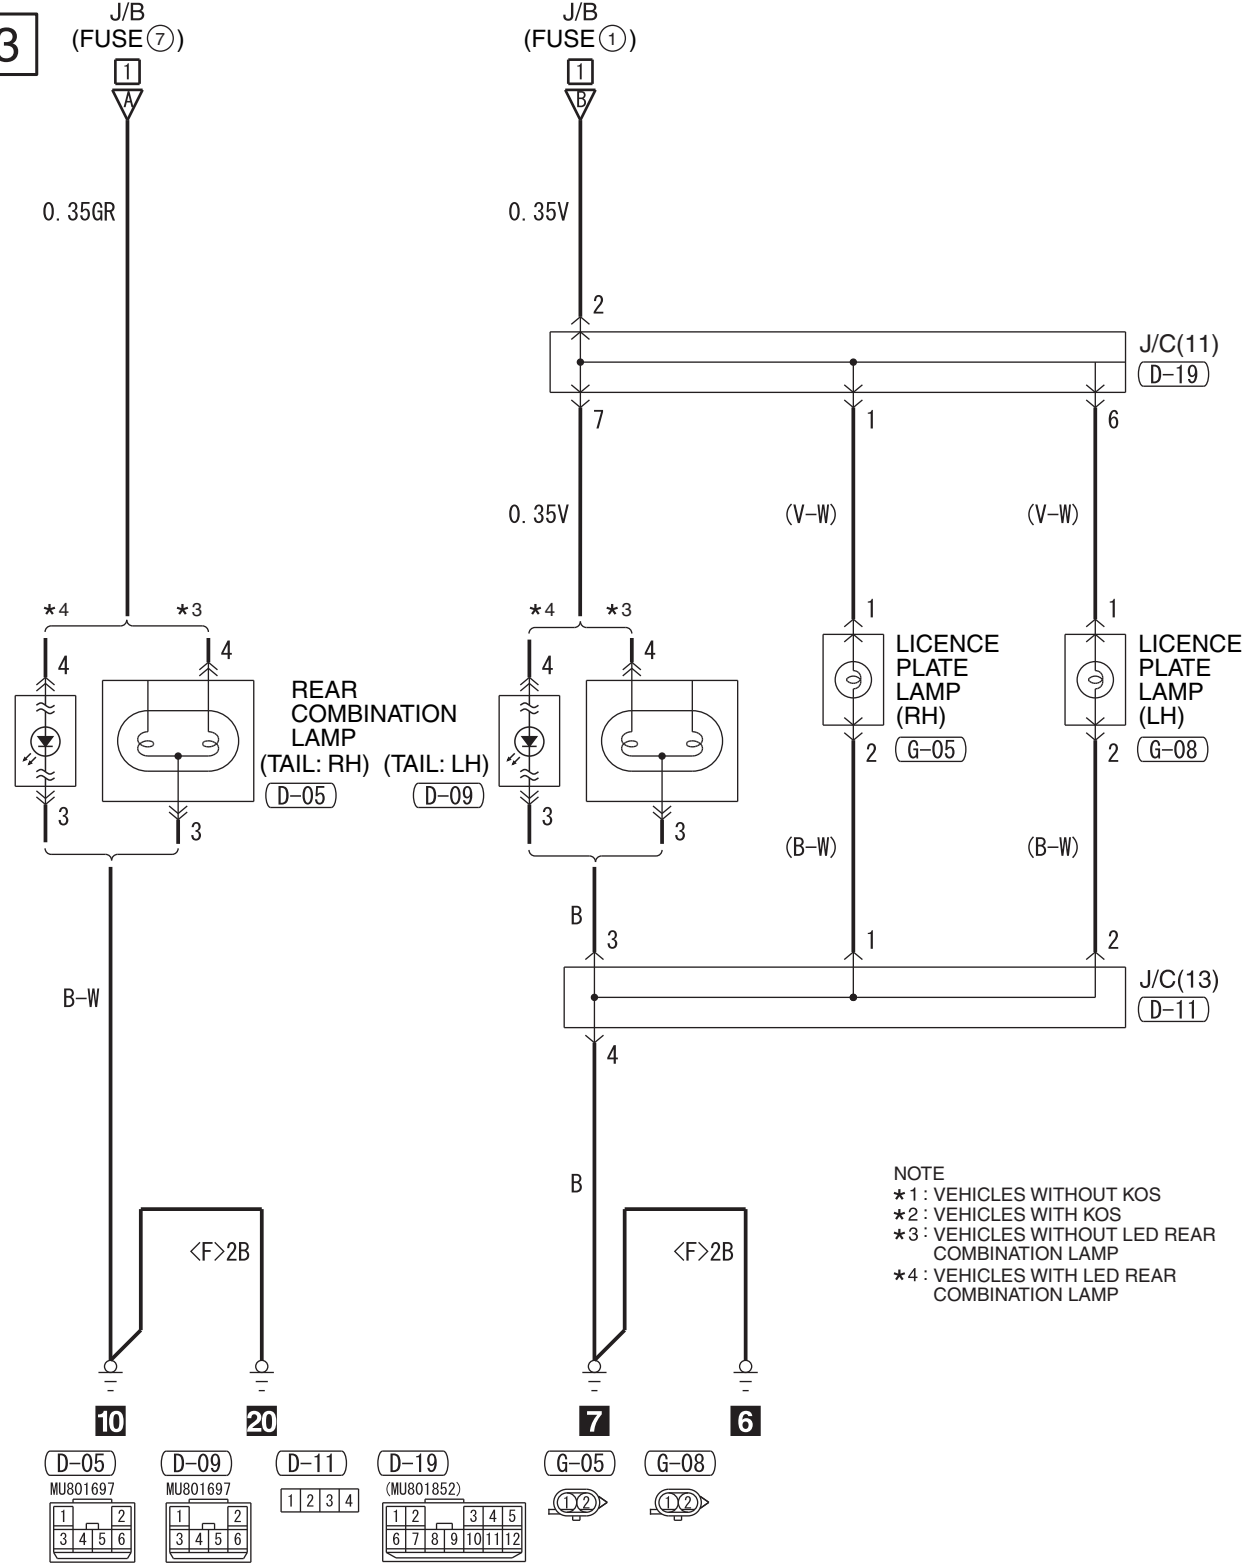

3

NOTE
 *1 : VEHICLES WITHOUT KOS
 *2 : VEHICLES WITH KOS
 *3 : VEHICLES WITHOUT LED REAR COMBINATION LAMP
 *4 : VEHICLES WITH LED REAR COMBINATION LAMP

Wire colour code
 B : Black LG : Light green G : Green L : Blue W : White Y : Yellow SB : Sky blue
 BR : Brown O : Orange GR : Grey R : Red P : Pink V : Violet PU : Purple SI : Silver