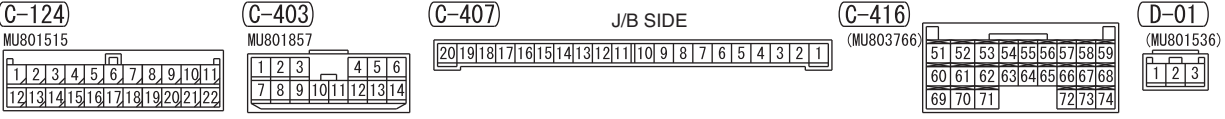

NOTE

- \*1 : VEHICLES WITHOUT KOS
- \*2 : VEHICLES WITH KOS
- \*3 : VEHICLES WITHOUT LED REAR COMBINATION LAMP
- \*4 : VEHICLES WITH LED REAR COMBINATION LAMP

Wire colour code

B : Black LG : Light green G : Green L : Blue W : White Y : Yellow SB : Sky blue

BR : Brown O : Orange GR : Grey R : Red P : Pink V : Violet PU : Purple SI : Silver