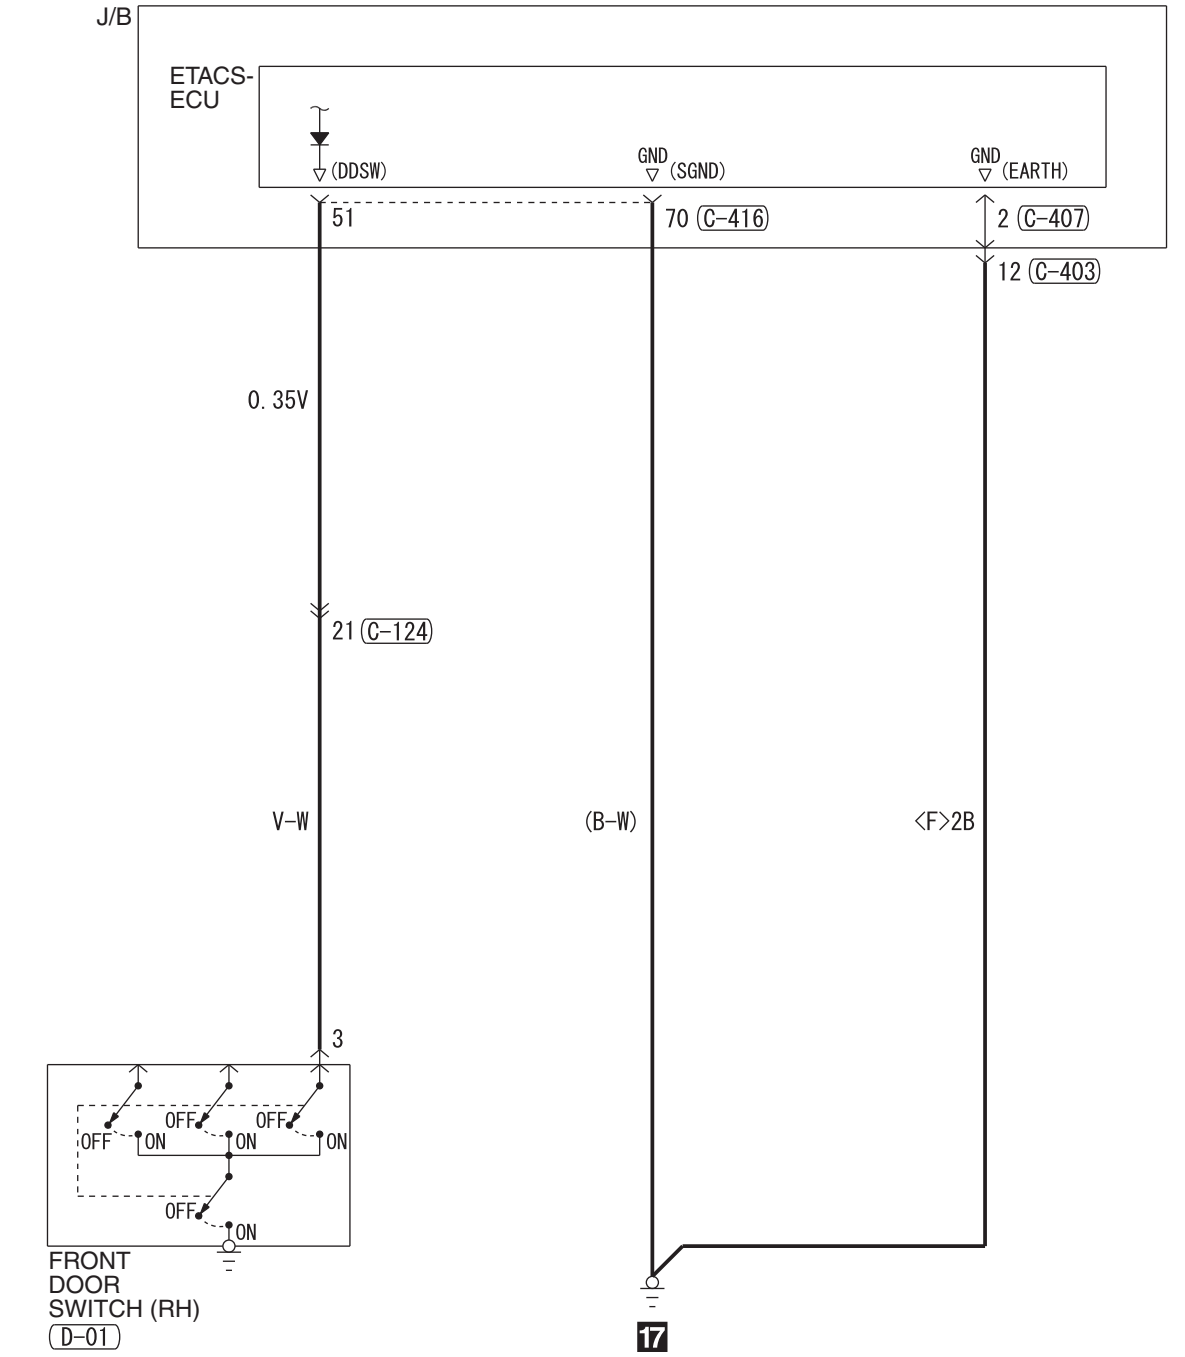

NOTE

- \*1 : VEHICLES WITHOUT KOS
- \*2 : VEHICLES WITH KOS
- \*3 : VEHICLES WITHOUT LED REAR COMBINATION LAMP
- \*4 : VEHICLES WITH LED REAR COMBINATION LAMP

Wire colour code

B : Black LG : Light green G : Green L : Blue W : White Y : Yellow SB : Sky blue

BR : Brown O : Orange GR : Grey R : Red P : Pink V : Violet PU : Purple SI : Silver