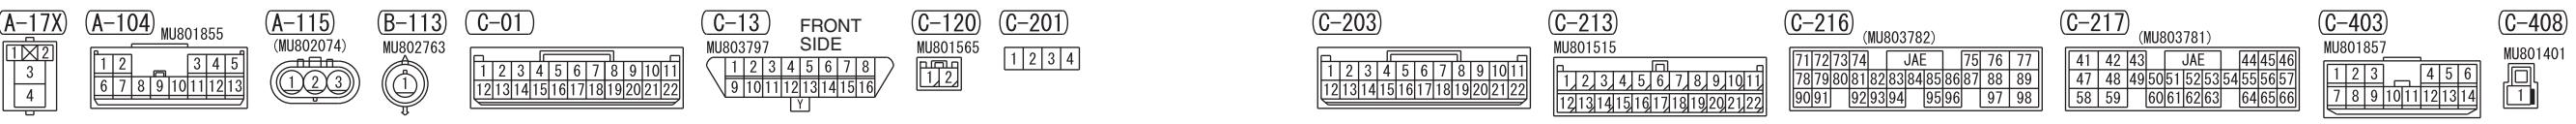

NOTE
 *1 : VEHICLES WITHOUT KOS
 *2 : VEHICLES WITH KOS
 *3 : LHD
 *4 : RHD

Wire colour code
 B : Black LG : Light green G : Green L : Blue W : White Y : Yellow SB : Sky blue
 BR : Brown O : Orange GR : Grey R : Red P : Pink V : Violet PU : Purple SI : Silver