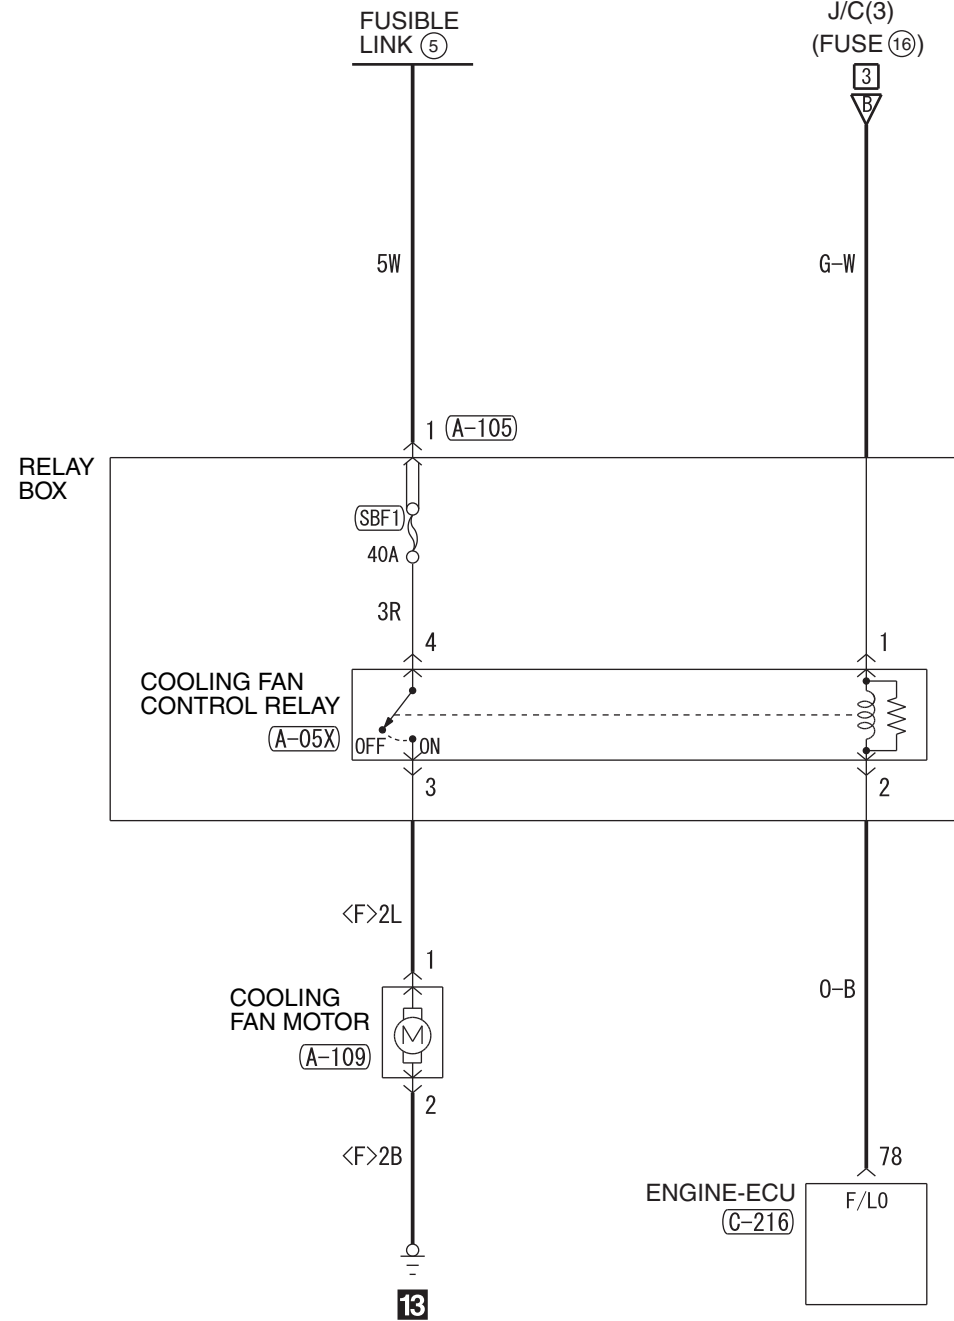

NOTE  
 \*1: VEHICLES WITHOUT KOS  
 \*2: VEHICLES WITH KOS  
 \*3: LHD  
 \*4: RHD

Wire colour code  
 B : Black LG : Light green G : Green L : Blue W : White Y : Yellow SB : Sky blue  
 BR : Brown O : Orange GR : Grey R : Red P : Pink V : Violet PU : Purple SI : Silver