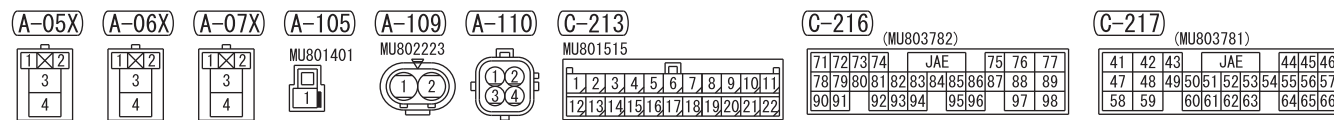

NOTE  
 \*1: VEHICLES WITHOUT KOS  
 \*2: VEHICLES WITH KOS  
 \*3: LHD  
 \*4: RHD

Wire colour code  
 B : Black LG : Light green G : Green L : Blue W : White Y : Yellow SB : Sky blue  
 BR : Brown O : Orange GR : Grey R : Red P : Pink V : Violet PU : Purple SI : Silver