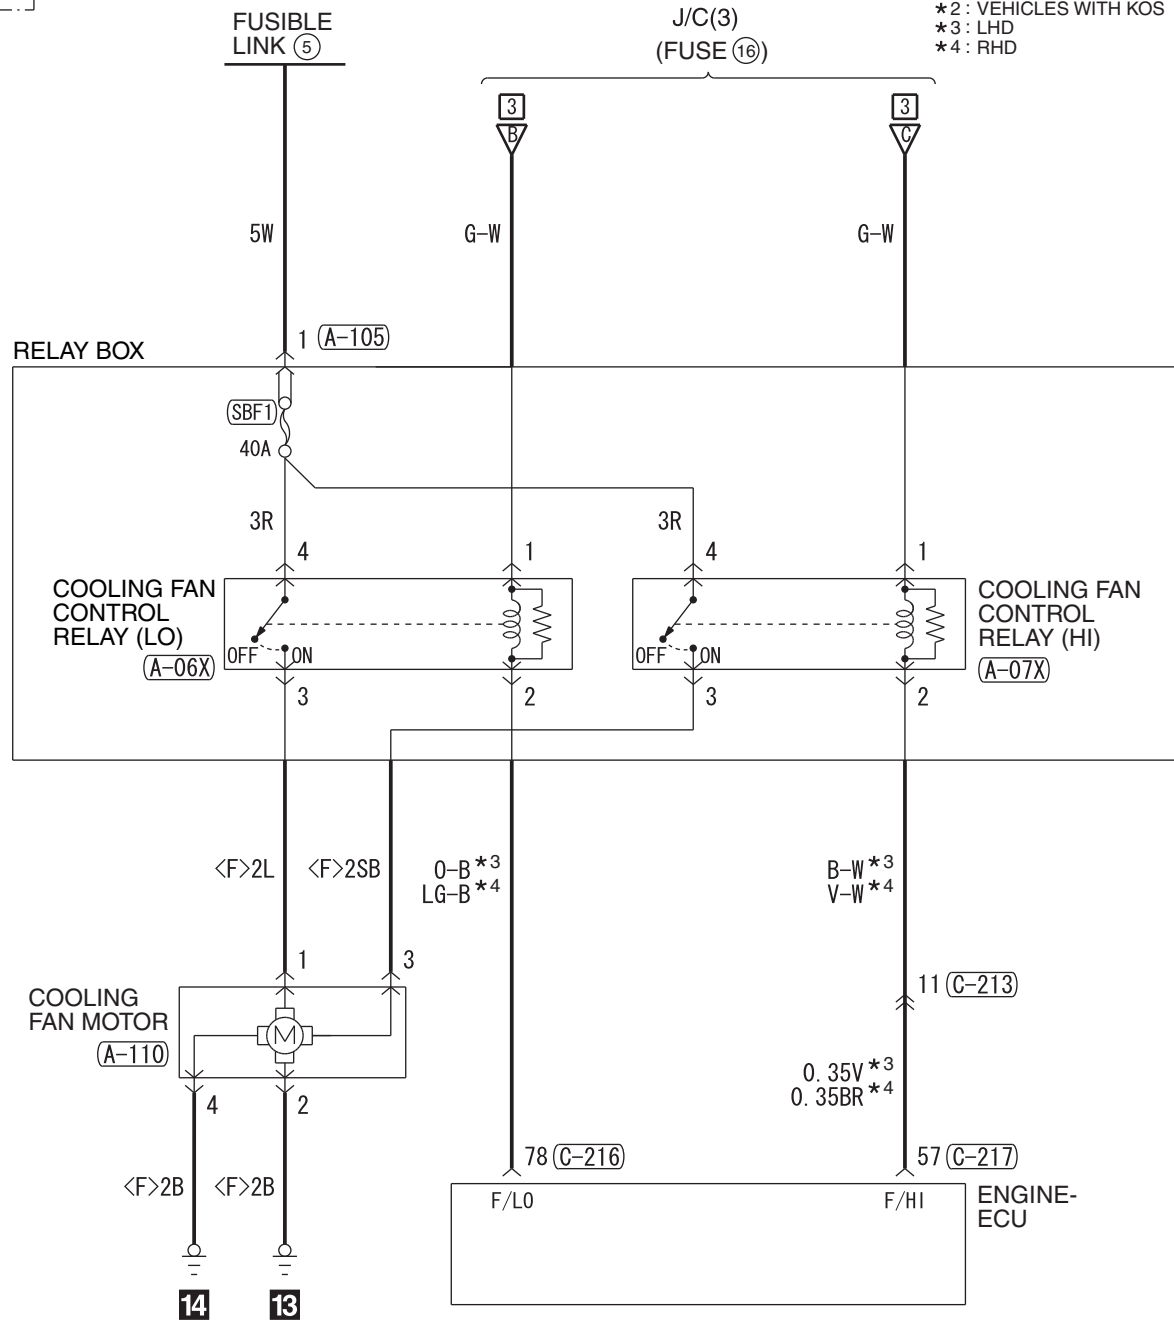

NOTE  
 \*1: VEHICLES WITHOUT KOS  
 \*2: VEHICLES WITH KOS  
 \*3: LHD  
 \*4: RHD

Wire colour code  
 B : Black LG : Light green G : Green L : Blue W : White Y : Yellow SB : Sky blue  
 BR : Brown O : Orange GR : Grey R : Red P : Pink V : Violet PU : Purple SI : Silver