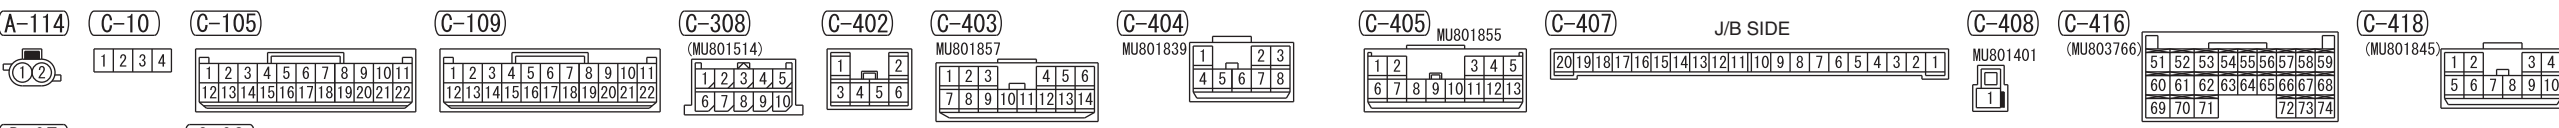

NOTE
 *1: VEHICLES WITHOUT KOS
 *2: VEHICLES WITH KOS

Wire colour code
 B : Black LG : Light green G : Green L : Blue W : White Y : Yellow SB : Sky blue
 BR : Brown O : Orange GR : Grey R : Red P : Pink V : Violet PU : Purple SI : Silver