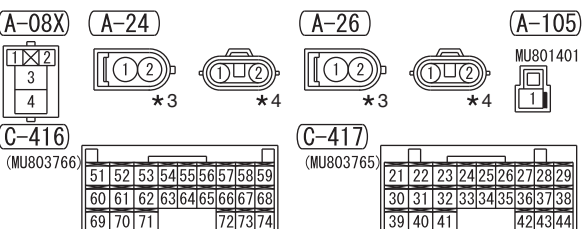

NOTE
 *1 : VEHICLES WITHOUT KOS
 *2 : VEHICLES WITH KOS
 *3 : VEHICLES WITHOUT DRL
 *4 : VEHICLES WITH DRL
 *5 : HEADLAMP (HALOGEN TYPE)
 *6 : HEADLAMP (DISCHARGE TYPE)

Wire colour code
 B : Black LG : Light green G : Green L : Blue W : White Y : Yellow SB : Sky blue
 BR : Brown O : Orange GR : Grey R : Red P : Pink V : Violet PU : Purple SI : Silver