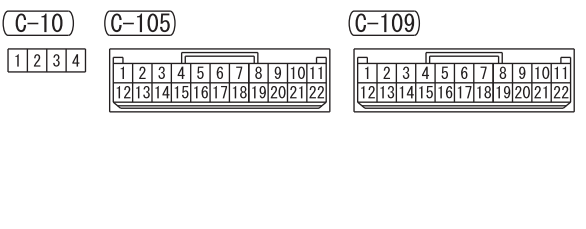

NOTE
 *1 : VEHICLES WITHOUT KOS
 *2 : VEHICLES WITH KOS
 *3 : VEHICLES WITHOUT DRL
 *4 : VEHICLES WITH DRL
 *5 : HEADLAMP (HALOGEN TYPE)
 *6 : HEADLAMP (DISCHARGE TYPE)

Wire colour code
 B : Black LG : Light green G : Green L : Blue W : White Y : Yellow SB : Sky blue
 BR : Brown O : Orange GR : Grey R : Red P : Pink V : Violet PU : Purple SI : Silver