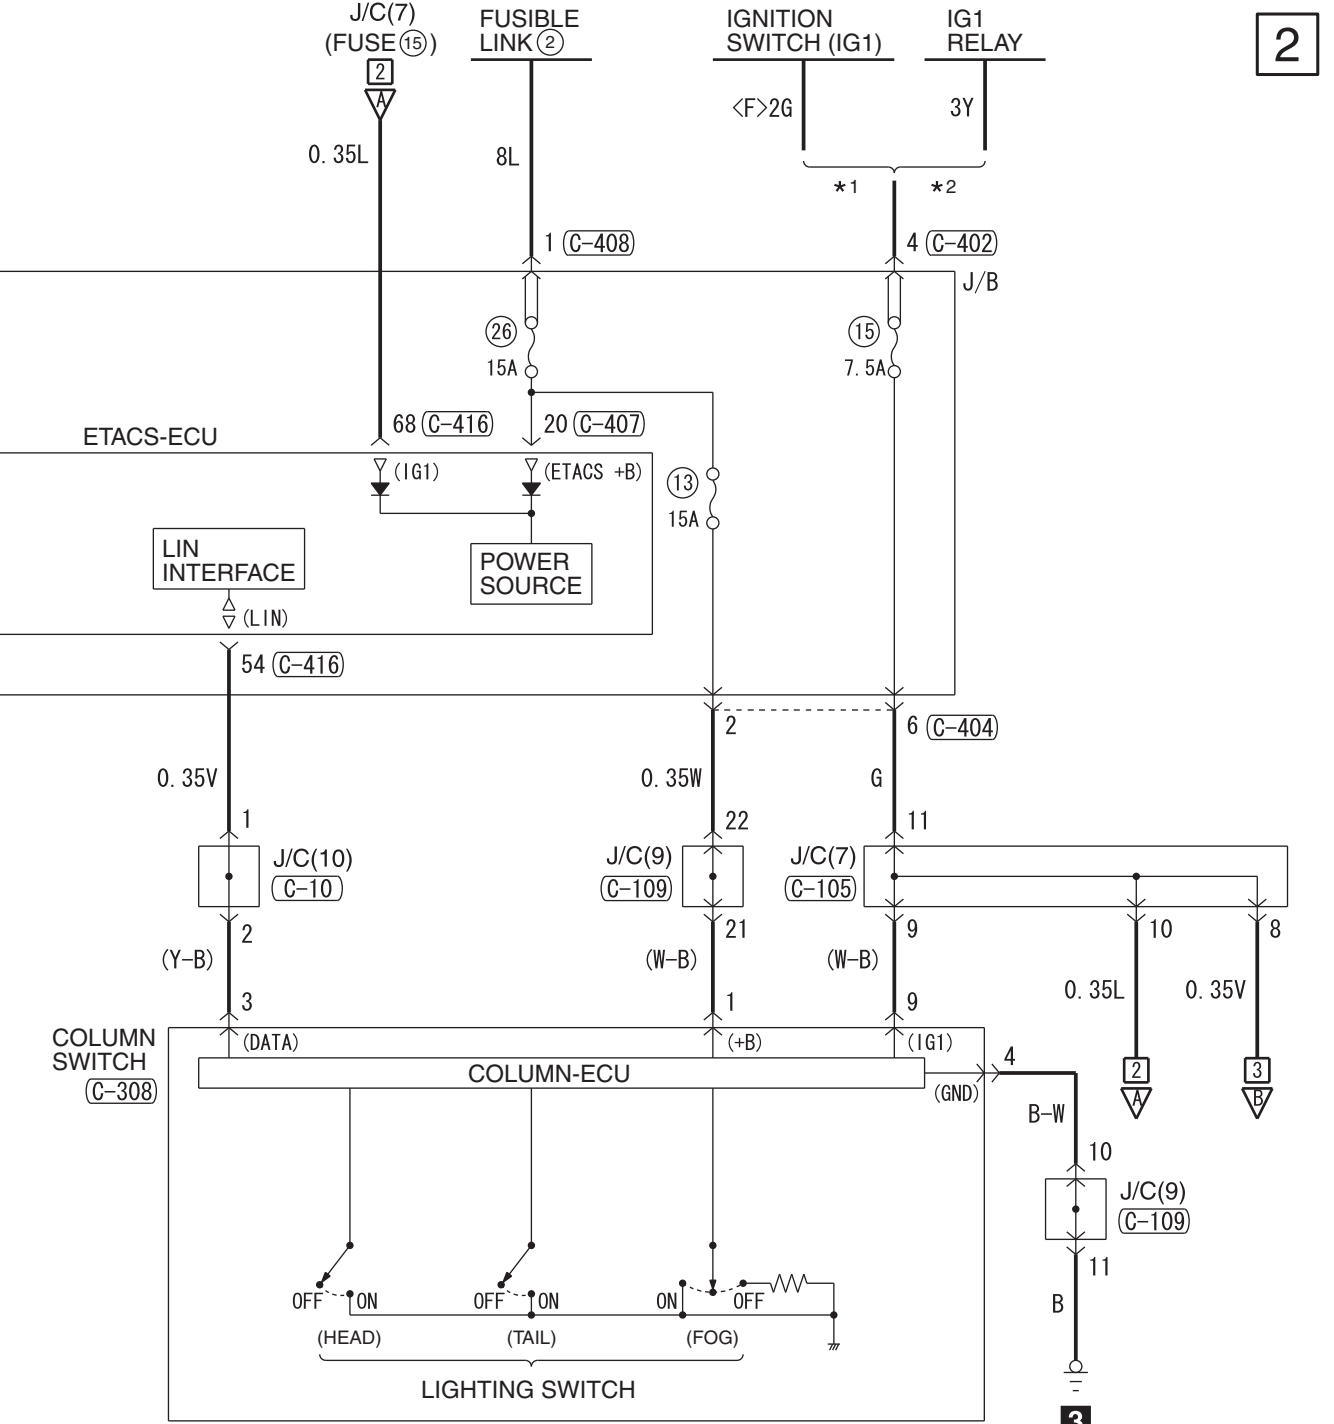

NOTE
 *1 : VEHICLES WITHOUT KOS
 *2 : VEHICLES WITH KOS
 *3 : VEHICLES WITHOUT DRL
 *4 : VEHICLES WITH DRL
 *5 : HEADLAMP (HALOGEN TYPE)
 *6 : HEADLAMP (DISCHARGE TYPE)

Wire colour code
 B : Black LG : Light green G : Green L : Blue W : White Y : Yellow SB : Sky blue
 BR : Brown O : Orange GR : Grey R : Red P : Pink V : Violet PU : Purple SI : Silver