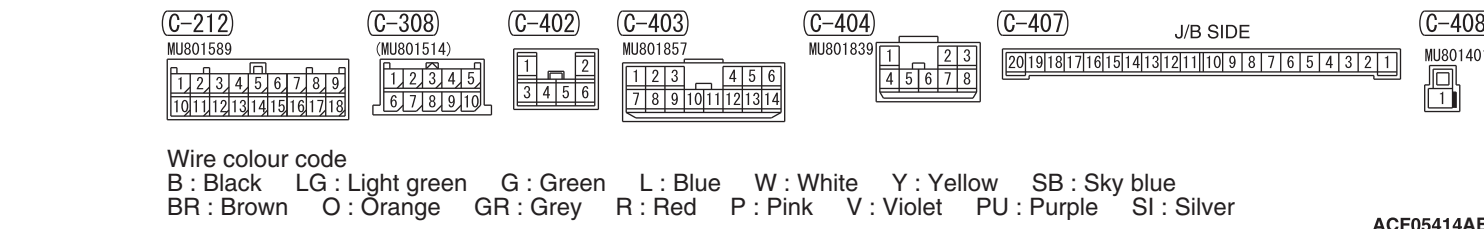

NOTE
 *1 : VEHICLES WITHOUT KOS
 *2 : VEHICLES WITH KOS
 *3 : VEHICLES WITHOUT DRL
 *4 : VEHICLES WITH DRL
 *5 : HEADLAMP (HALOGEN TYPE)
 *6 : HEADLAMP (DISCHARGE TYPE)

Wire colour code
 B : Black LG : Light green G : Green L : Blue W : White Y : Yellow SB : Sky blue
 BR : Brown O : Orange GR : Grey R : Red P : Pink V : Violet PU : Purple SI : Silver