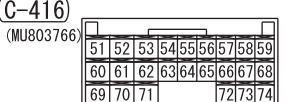

3

Wire colour code
 B : Black LG : Light green G : Green L : Blue W : White
 Y : Yellow SB : Sky blue BR : Brown O : Orange GR : Grey
 R : Red P : Pink V : Violet PU : Purple SI : Silver