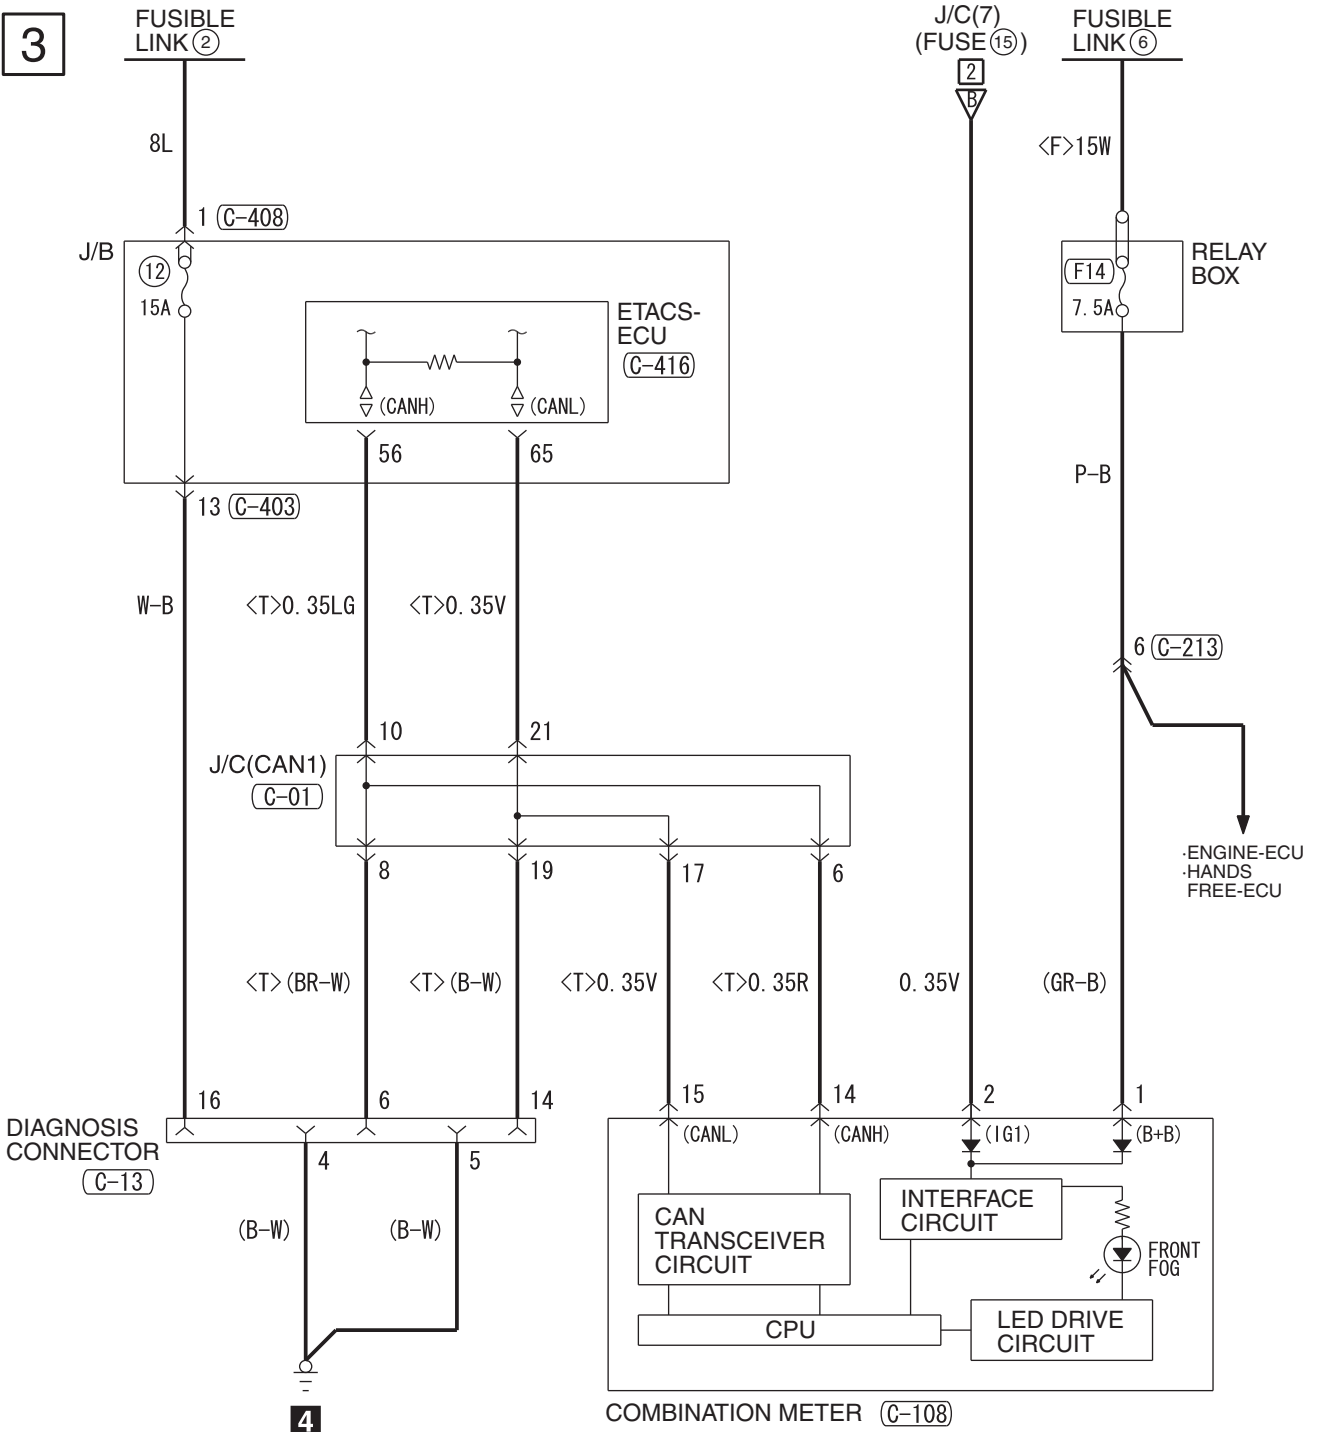

3

Wire colour code
 B : Black LG : Light green G : Green L : Blue W : White
 Y : Yellow SB : Sky blue BR : Brown O : Orange GR : Grey
 R : Red P : Pink V : Violet PU : Purple SI : Silver