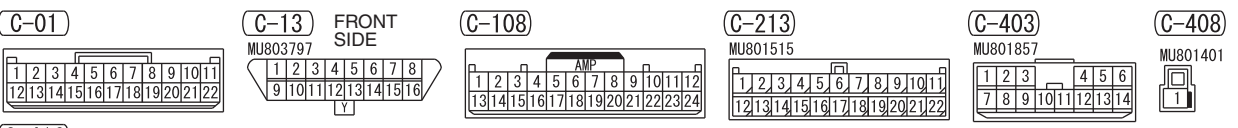

3

Wire colour code
 B : Black LG : Light green G : Green L : Blue W : White
 Y : Yellow SB : Sky blue BR : Brown O : Orange GR : Grey
 R : Red P : Pink V : Violet PU : Purple SI : Silver