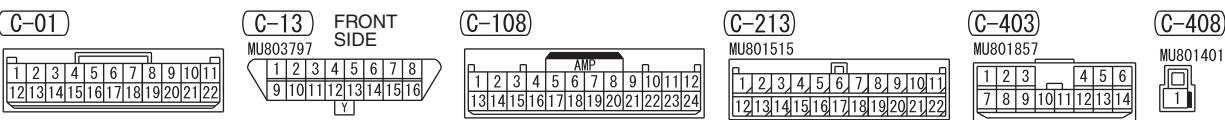

3

Wire colour code
 B : Black LG : Light green G : Green L : Blue W : White
 Y : Yellow SB : Sky blue BR : Brown O : Orange GR : Grey
 R : Red P : Pink V : Violet PU : Purple SI : Silver