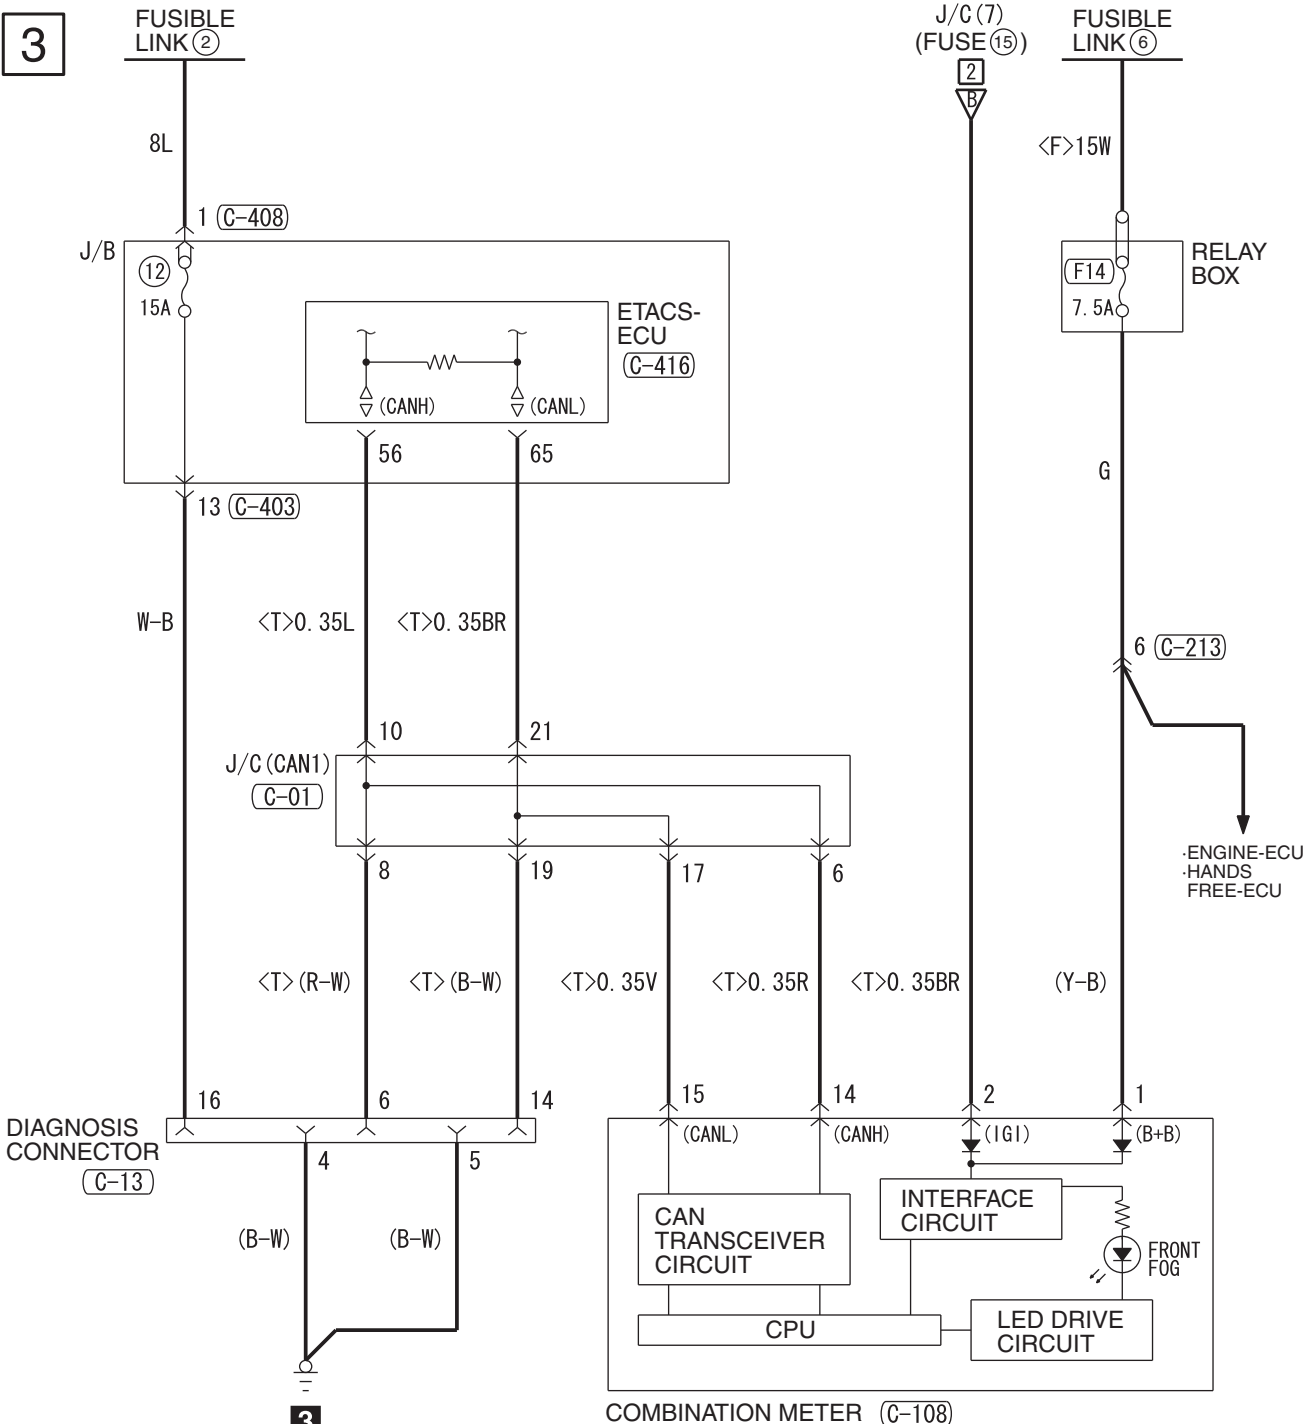

3

Wire colour code
 B : Black LG : Light green G : Green L : Blue W : White
 Y : Yellow SB : Sky blue BR : Brown O : Orange GR : Grey
 R : Red P : Pink V : Violet PU : Purple SI : Silver