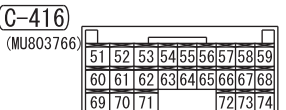

3

Wire colour code
 B : Black LG : Light green G : Green L : Blue W : White
 Y : Yellow SB : Sky blue BR : Brown O : Orange GR : Grey
 R : Red P : Pink V : Violet PU : Purple SI : Silver