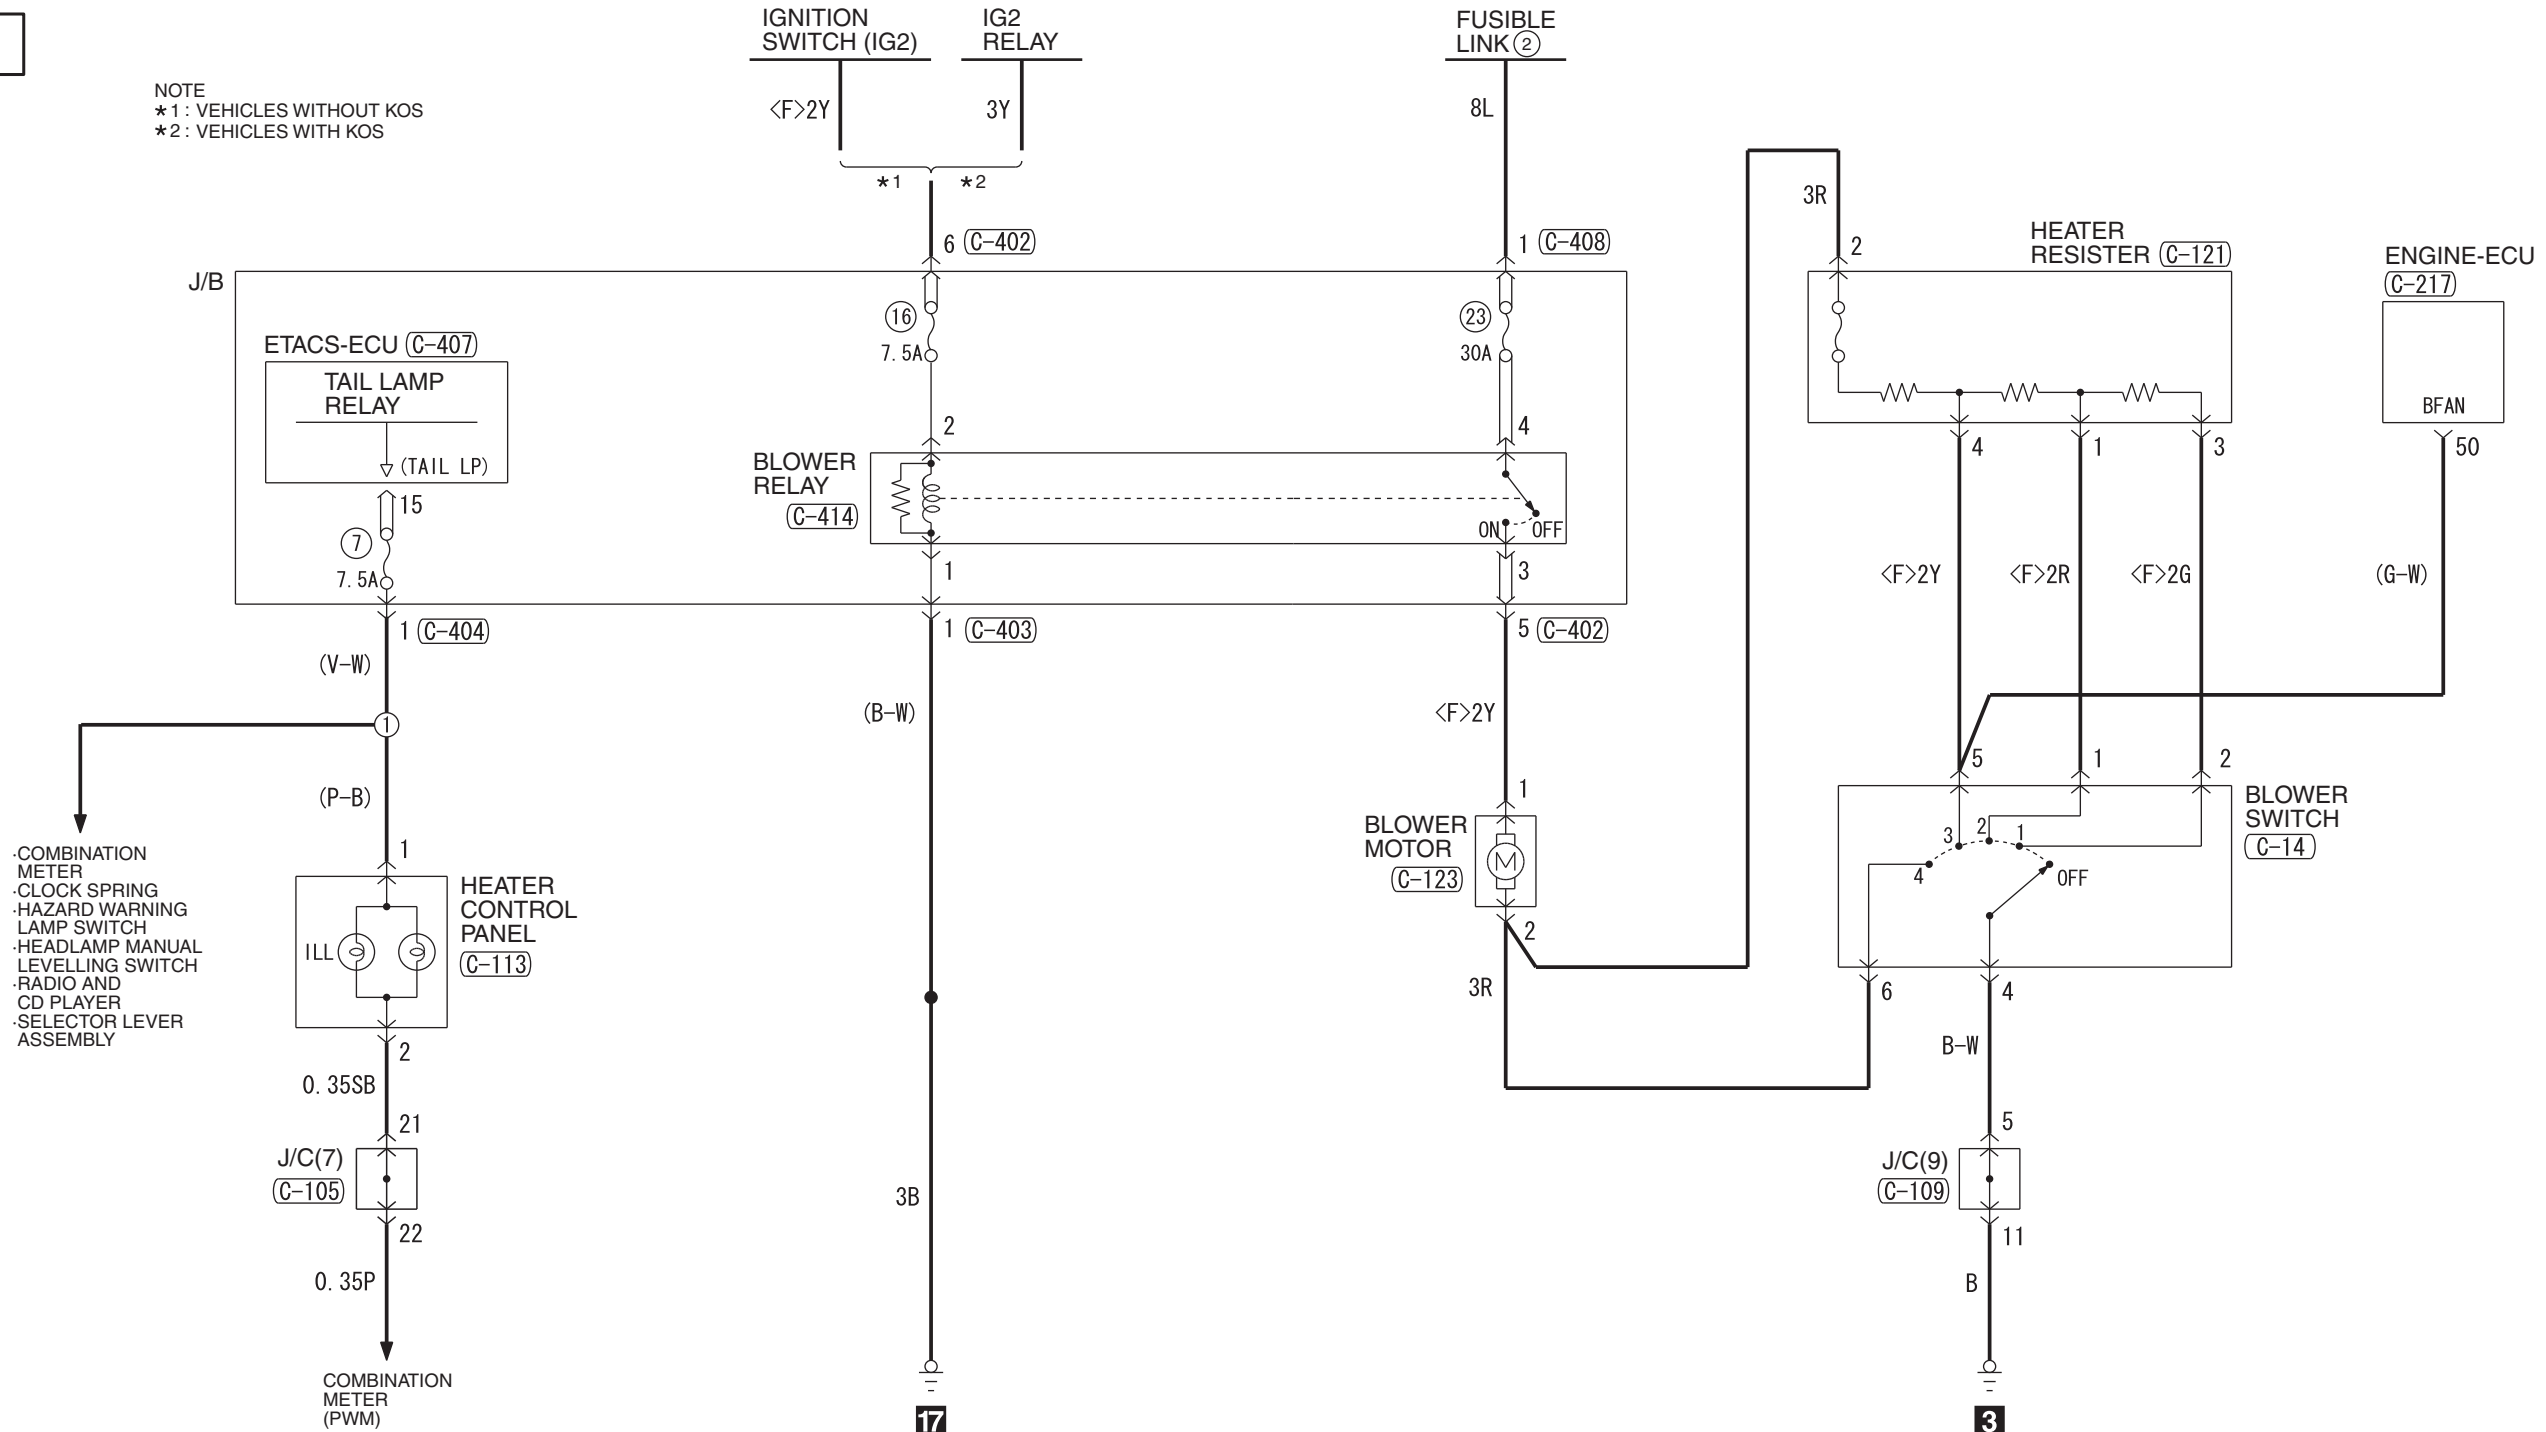

NOTE
 *1 : VEHICLES WITHOUT KOS
 *2 : VEHICLES WITH KOS

- COMBINATION METER
- CLOCK SPRING
- HAZARD WARNING LAMP SWITCH
- HEADLAMP MANUAL LEVELLING SWITCH
- RADIO AND CD PLAYER
- SELECTOR LEVER ASSEMBLY

Wire colour code
 B : Black LG : Light green G : Green L : Blue W : White Y : Yellow SB : Sky blue
 BR : Brown O : Orange GR : Grey R : Red P : Pink V : Violet PU : Purple SI : Silver