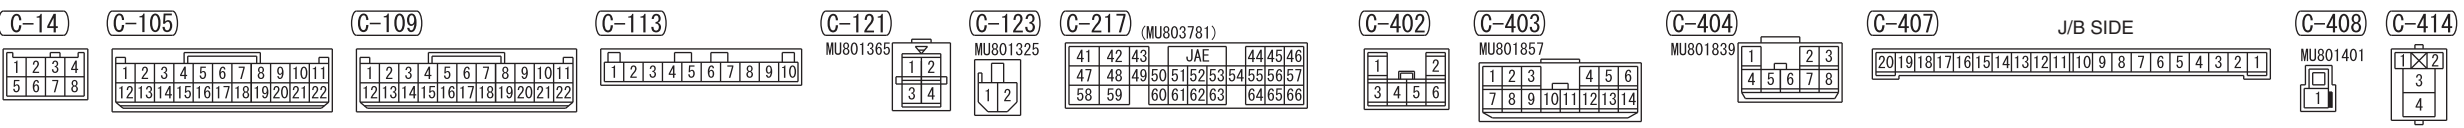

NOTE
 *1 : VEHICLES WITHOUT KOS
 *2 : VEHICLES WITH KOS

- COMBINATION METER
- CLOCK SPRING
- HAZARD WARNING LAMP SWITCH
- HEADLAMP MANUAL LEVELLING SWITCH
- RADIO AND CD PLAYER
- SELECTOR LEVER ASSEMBLY

Wire colour code
 B : Black LG : Light green G : Green L : Blue W : White Y : Yellow SB : Sky blue
 BR : Brown O : Orange GR : Grey R : Red P : Pink V : Violet PU : Purple SI : Silver