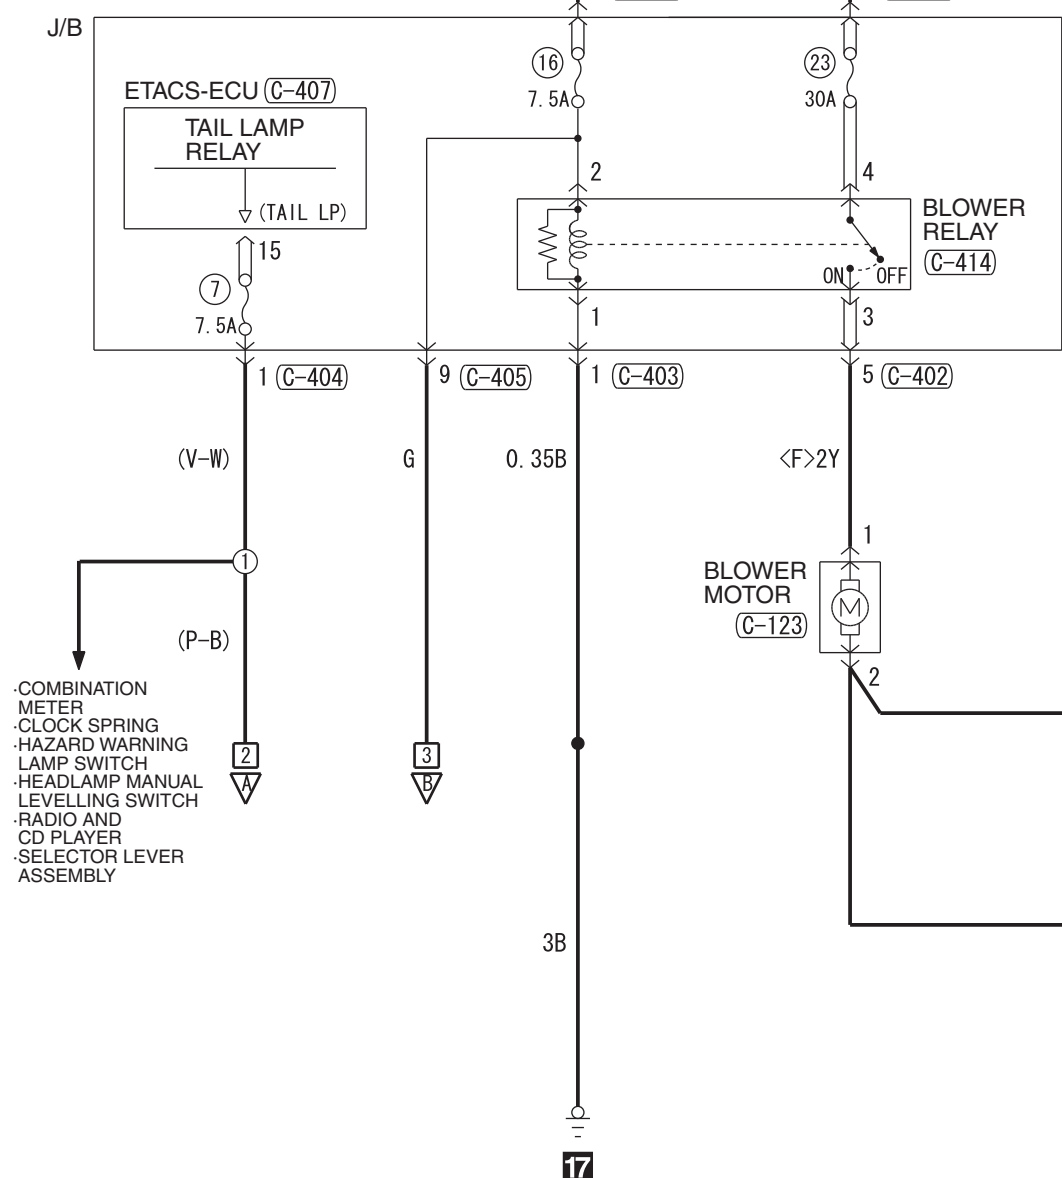

IGNITION SWITCH (IG2) <F>2Y  
 IG2 RELAY 3Y  
 FUSIBLE LINK ② 8L

NOTE  
 \*1 : VEHICLES WITHOUT KOS  
 \*2 : VEHICLES WITH KOS

Wire colour code  
 B : Black LG : Light green G : Green L : Blue W : White Y : Yellow SB : Sky blue  
 BR : Brown O : Orange GR : Grey R : Red P : Pink V : Violet PU : Purple SI : Silver