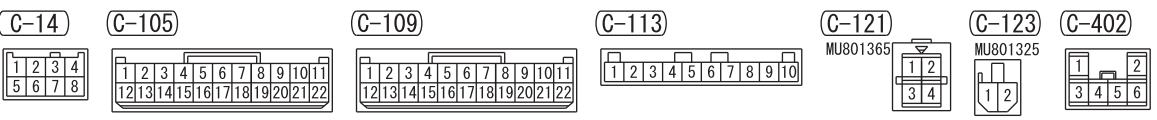

IGNITION SWITCH (IG2) <F>2Y  
 IG2 RELAY 3Y  
 FUSIBLE LINK ② 8L

NOTE  
 \*1 : VEHICLES WITHOUT KOS  
 \*2 : VEHICLES WITH KOS

Wire colour code  
 B : Black LG : Light green G : Green L : Blue W : White Y : Yellow SB : Sky blue  
 BR : Brown O : Orange GR : Grey R : Red P : Pink V : Violet PU : Purple SI : Silver