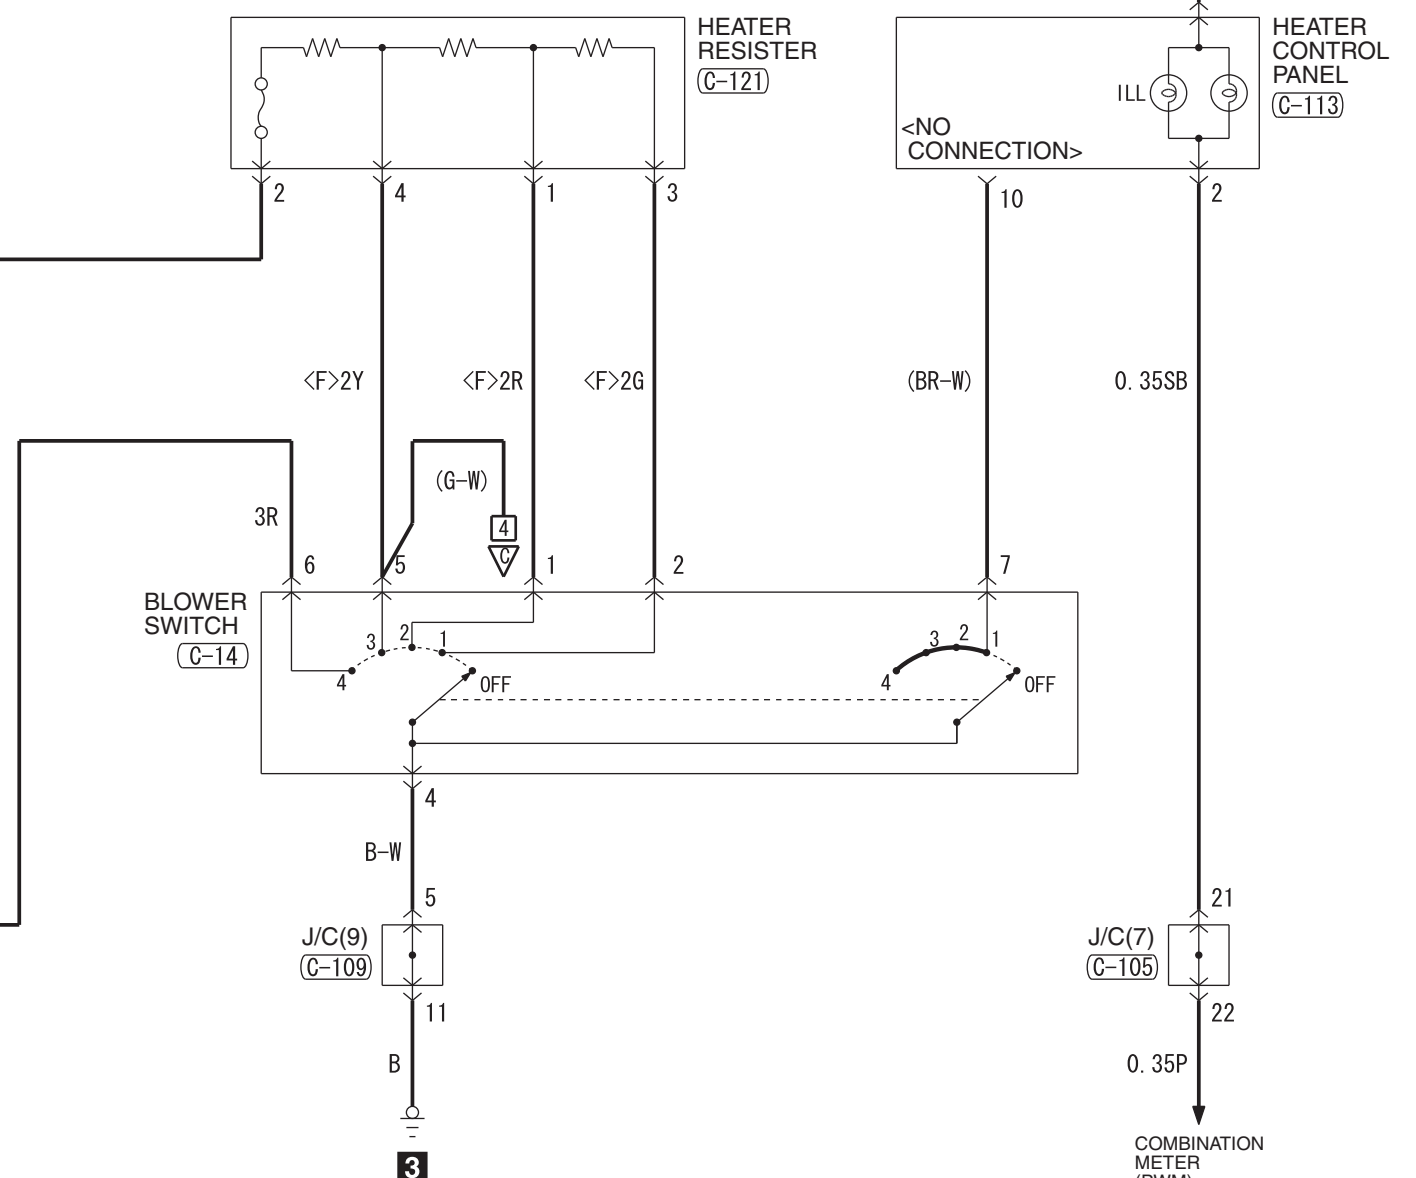

IGNITION SWITCH (IG2) <F>2Y  
 IG2 RELAY 3Y  
 FUSIBLE LINK ② 8L

NOTE  
 \*1 : VEHICLES WITHOUT KOS  
 \*2 : VEHICLES WITH KOS

Wire colour code  
 B : Black LG : Light green G : Green L : Blue W : White Y : Yellow SB : Sky blue  
 BR : Brown O : Orange GR : Grey R : Red P : Pink V : Violet PU : Purple SI : Silver