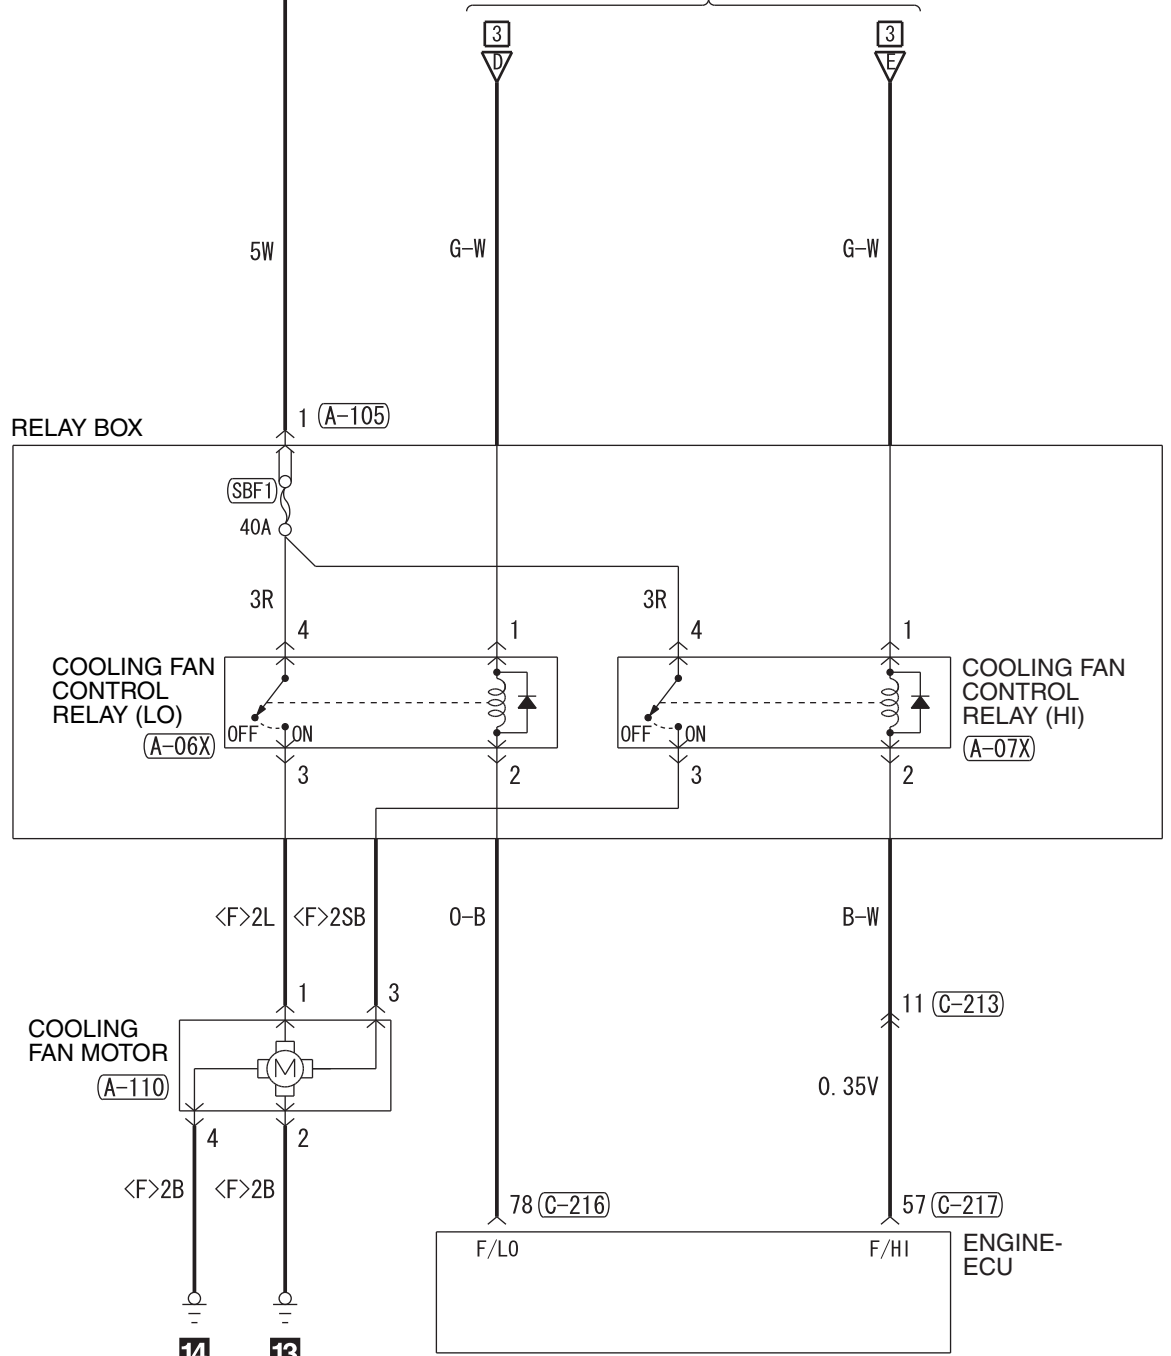

FUSIBLE LINK (5)

J/C(3)
(FUSE (16))

Wire colour code
 B : Black LG : Light green G : Green L : Blue W : White Y : Yellow SB : Sky blue
 BR : Brown O : Orange GR : Grey R : Red P : Pink V : Violet PU : Purple SI : Silver