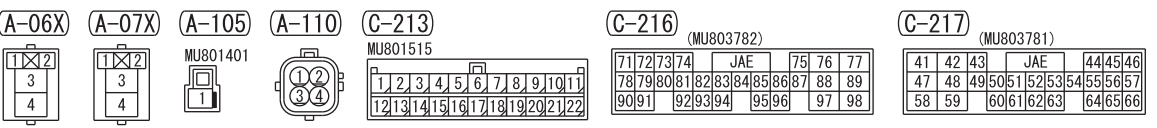

FUSIBLE LINK (5)

J/C(3)
(FUSE (16))

Wire colour code
 B : Black LG : Light green G : Green L : Blue W : White Y : Yellow SB : Sky blue
 BR : Brown O : Orange GR : Grey R : Red P : Pink V : Violet PU : Purple SI : Silver