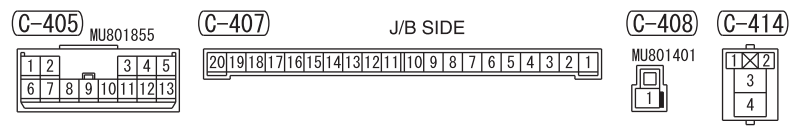

IGNITION SWITCH (IG2) <F>2R IG2 RELAY 3W FUSIBLE LINK ② 8L

NOTE  
 \*1 : VEHICLES WITHOUT KOS  
 \*2 : VEHICLES WITH KOS

- COMBINATION METER
- CLOCK SPRING
- HAZARD WARNING LAMP SWITCH
- RADIO AND CD PLAYER
- SELECTOR LEVER ASSEMBLY

J/B (FUSE ⑦) 1 0.35LG

Wire colour code  
 B : Black LG : Light green G : Green L : Blue W : White Y : Yellow SB : Sky blue  
 BR : Brown O : Orange GR : Grey R : Red P : Pink V : Violet PU : Purple SI : Silver