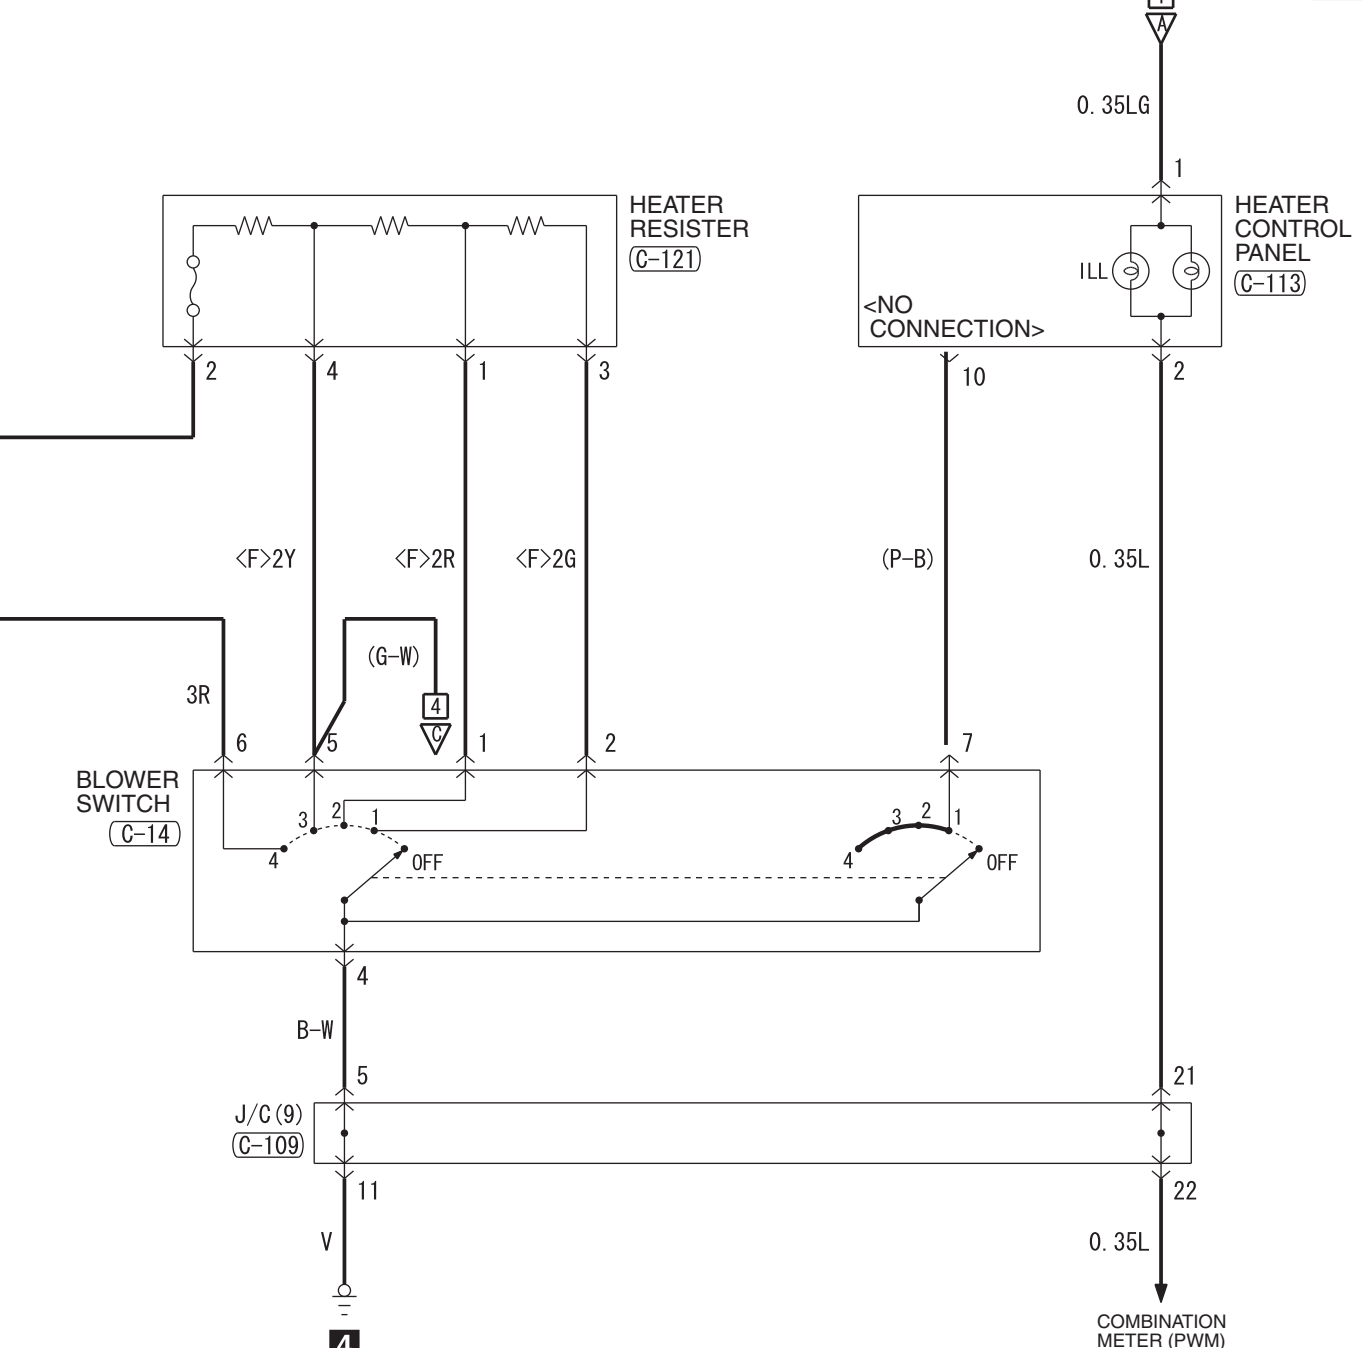

IGNITION SWITCH (IG2) <F>2R IG2 RELAY 3W FUSIBLE LINK ② 8L

NOTE  
 \*1 : VEHICLES WITHOUT KOS  
 \*2 : VEHICLES WITH KOS

- COMBINATION METER
- CLOCK SPRING
- HAZARD WARNING LAMP SWITCH
- RADIO AND CD PLAYER
- SELECTOR LEVER ASSEMBLY

J/B (FUSE ⑦) 1 0.35LG

Wire colour code  
 B : Black LG : Light green G : Green L : Blue W : White Y : Yellow SB : Sky blue  
 BR : Brown O : Orange GR : Grey R : Red P : Pink V : Violet PU : Purple SI : Silver