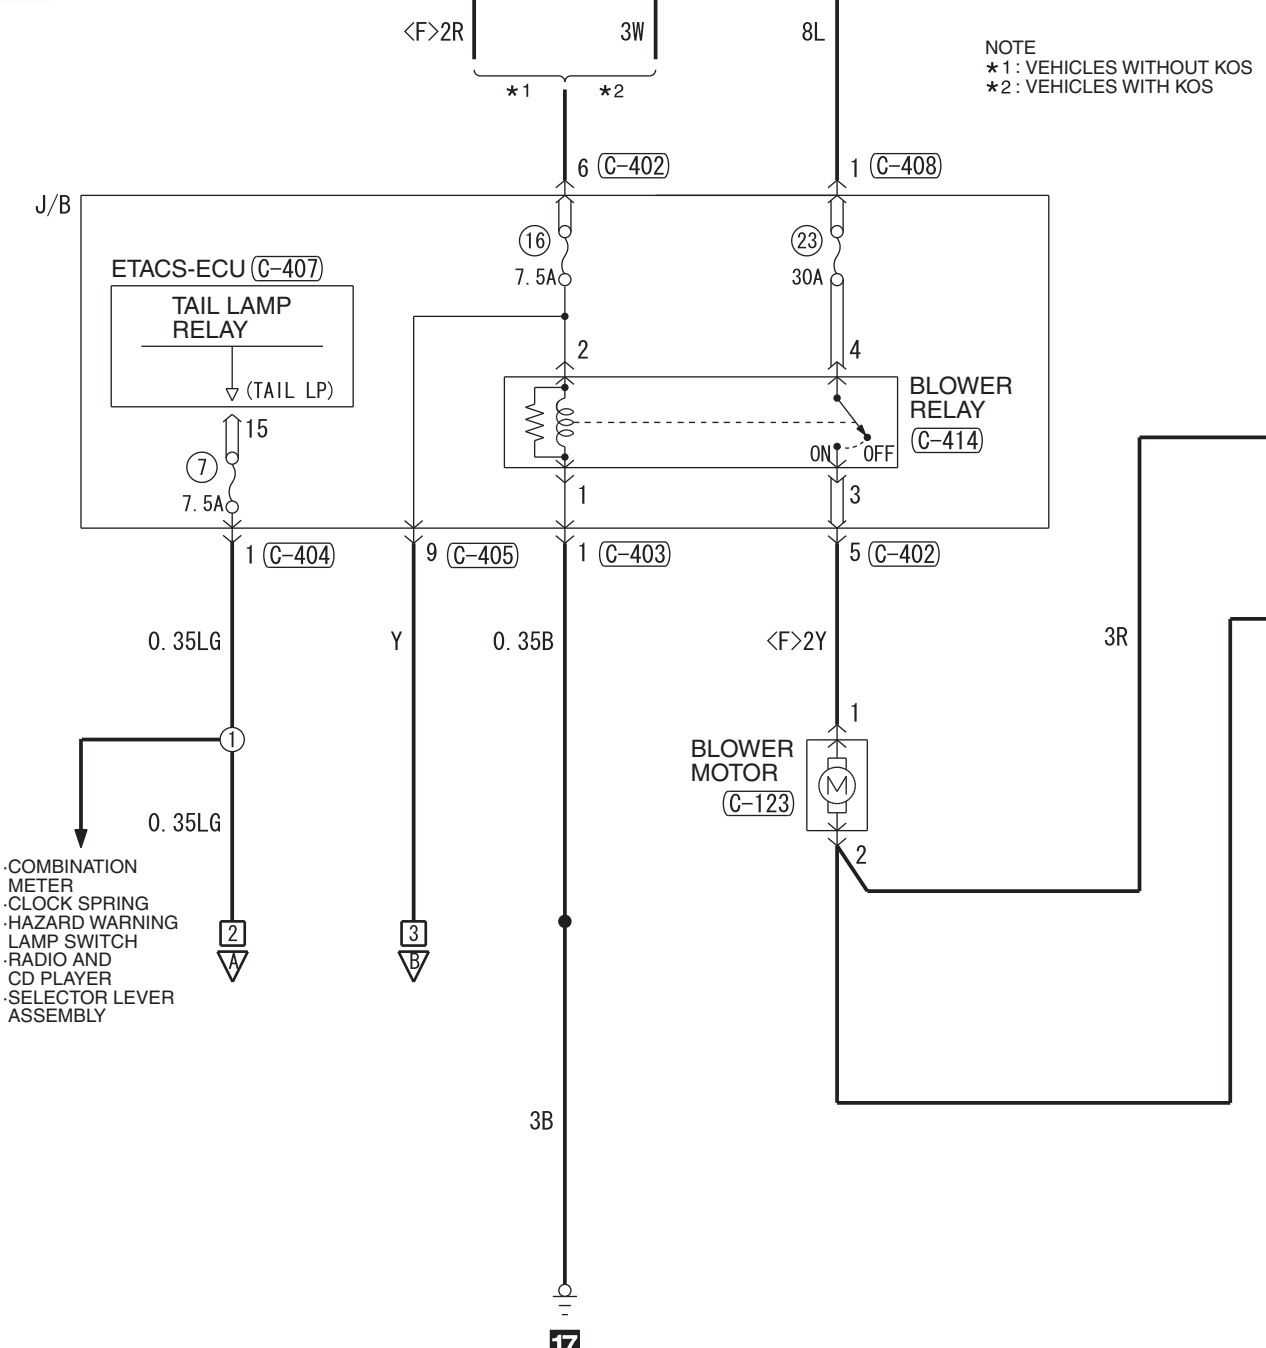

IGNITION SWITCH (IG2) <F>2R IG2 RELAY 3W FUSIBLE LINK ② 8L

NOTE  
 \*1 : VEHICLES WITHOUT KOS  
 \*2 : VEHICLES WITH KOS

- COMBINATION METER
- CLOCK SPRING
- HAZARD WARNING LAMP SWITCH
- RADIO AND CD PLAYER
- SELECTOR LEVER ASSEMBLY

J/B (FUSE ⑦) 1 0.35LG

Wire colour code  
 B : Black LG : Light green G : Green L : Blue W : White Y : Yellow SB : Sky blue  
 BR : Brown O : Orange GR : Grey R : Red P : Pink V : Violet PU : Purple SI : Silver