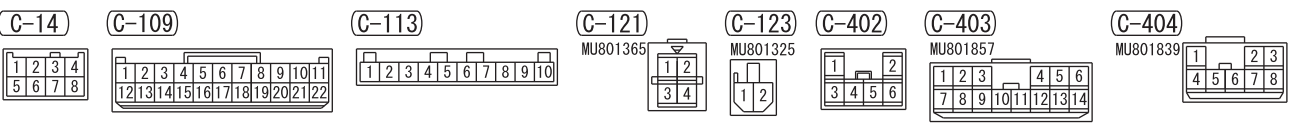

IGNITION SWITCH (IG2) <F>2R IG2 RELAY 3W FUSIBLE LINK ② 8L

NOTE  
 \*1 : VEHICLES WITHOUT KOS  
 \*2 : VEHICLES WITH KOS

- COMBINATION METER
- CLOCK SPRING
- HAZARD WARNING LAMP SWITCH
- RADIO AND CD PLAYER
- SELECTOR LEVER ASSEMBLY

J/B (FUSE ⑦) 1 0.35LG

Wire colour code  
 B : Black LG : Light green G : Green L : Blue W : White Y : Yellow SB : Sky blue  
 BR : Brown O : Orange GR : Grey R : Red P : Pink V : Violet PU : Purple SI : Silver